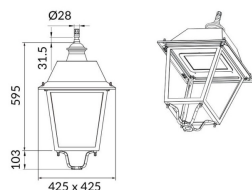

VILA W

Luminaria Lavov para iluminación vial de la familia VILA con una potencia de 80W y una optica tipo T3A . Con un flujo luminoso real de 9007,2 lm, con una eficacia luminosa de 112,59 lm/W, $CRI \geq 70$ con driver ON-OFF . Cuerpo fabricado en chapa de aluminio cristal frontal templado y acabado en color negro. Montado a pared. . .

Código artículo	86.OS07.4331.02
Tipo de producto	Outdoor
Categoría	Alumbrado público
Familia	VILA
Subfamilia	VILA W
Pictograms	

Esquema

Curva fotométrica

Producto	
Potencia real (W)	80
Flujo luminoso real (lm)	9007.2000000000007
Eficacia luminosa (lm/W)	112.59
Color	negro
Driver incluido	si
Equipo	ON-OFF
Light source	LED
Type of LED	PHILIPS 5050
Vida media (h)	50000h L70B40
Temperatura de color (K)	3000K
Consistencia de color (SDCM)	<5
CRI	>80
IK	IK08