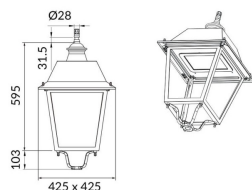

VILA W

Luminaria Lavov para iluminación vial de la familia VILA con una potencia de 80W y una optica tipo T3A . Con un flujo luminoso real de 9007,2 lm, con una eficacia luminosa de 112,59 lm/W, $CRI \geq 70$ con driver ON-OFF . Cuerpo fabricado en chapa de aluminio cristal frontal templado y acabado en color negro. Montado a pared. . .

Código artículo	86.OS07.4331.02
Tipo de producto	Outdoor
Categoría	Alumbrado público
Familia	VILA
Subfamilia	VILA W
Pictograms	

Producto	
Potencia real (W)	80
Flujo luminoso real (lm)	9007.2
Eficacia luminosa (lm/W)	112.59
Color	negro
Chip Brand	SUNPU
Driver incluido	si
Equipo	ON-OFF
Light source	LED
Type of LED	PHILIPS 5050
Vida media (h)	50000h L70B40
Temperatura de color (K)	3000K
Consistencia de color (SDCM)	<5
CRI	>80
IK	IK08

Esquema

Curva fotométrica