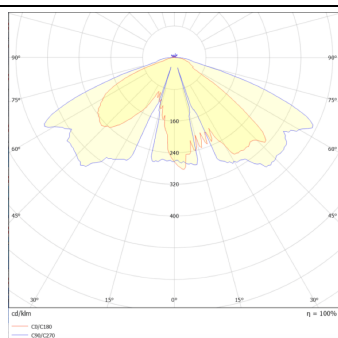

VILA W

Luminaria Lavov para iluminación vial de la familia VILA con una potencia de 80W y una optica tipo T3A . Con un flujo luminoso real de 9007,2 lm, con una eficacia luminosa de 112,59 lm/W, $CRI \geq 70$ con driver ON-OFF . Cuerpo fabricado en chapa de aluminio cristal frontal templado y acabado en color negro. Montado a pared. . .

Código artículo	86.OS07.4331.02
Tipo de producto	Outdoor
Categoría	Alumbrado público
Familia	VILA
Subfamilia	VILA W
Pictograms	

Esquema

Curva fotométrica

Producto	
Potencia real (W)	80
Flujo luminoso real (lm)	9007.2000000000007
Eficacia luminosa (lm/W)	112.59
Color	negro
Driver incluido	si
Equipo	ON-OFF
Light source	LED
Type of LED	PHILIPS 5050
Vida media (h)	50000h L70B40
Temperatura de color (K)	3000K
Consistencia de color (SDCM)	<5
CRI	>80
IK	IK08