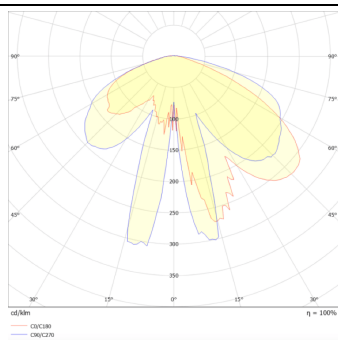

GRANVIA C

Luminaria Lavov para iluminación vial de la familia GRAN VIA con una potencia de 30W y una optica tipo T4A . Con un flujo luminoso real de 3652,21 lm, con una eficacia luminosa de 121,74 lm/W, CRI \geq 70 con driver ON-OFF . Cuerpo fabricado en aluminio inyectado cristal frontal templado y acabado en color negro. difusor externo transparente.. .

Código artículo	86.OS09.1341.02
Tipo de producto	Outdoor
Categoría	Alumbrado público
Familia	GRAN VIA
Subfamilia	GRANVIA C
Pictograms	

Esquema

Curva fotométrica

Producto	
Potencia real (W)	30
Flujo luminoso real (lm)	3652.21
Eficacia luminosa (lm/W)	121.740333333333
Color	negro
Chip Brand	SUNPU
Driver incluido	si
Equipo	ON-OFF
Light source	LED
Type of LED	PHILIPS 5050
Vida media (h)	50000h L70B61
Temperatura de color (K)	3000K
Consistencia de color (SDCM)	<5
CRI	>80
IK	IK08