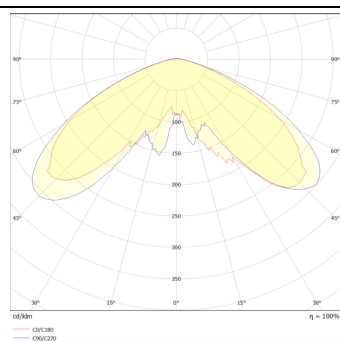

GRANVIA C

Luminaria Lavov para iluminación vial de la familia GRAN VIA con una potencia de 80W y una optica tipo T1 . Con un flujo luminoso real de 9483,67 lm, con una eficacia luminosa de 118,55 lm/W, $CRI \geq 70$ con driver ON-OFF . Cuerpo fabricado en aluminio inyectado cristal frontal templado y acabado en color negro. difusor externo transparente.. .

Código artículo	86.OS09.4311.02
Tipo de producto	Outdoor
Categoría	Alumbrado público
Familia	GRAN VIA
Subfamilia	GRANVIA C
Pictograms	

Esquema

Curva fotométrica

Producto	
Potencia real (W)	80
Flujo luminoso real (lm)	9483.67
Eficacia luminosa (lm/W)	118.545875
Color	negro
Chip Brand	SUNPU
Driver incluido	si
Equipo	ON-OFF
Light source	LED
Type of LED	PHILIPS 5050
Vida media (h)	50000h L70B70
Temperatura de color (K)	3000K
Consistencia de color (SDCM)	<5
CRI	>80
IK	IK08