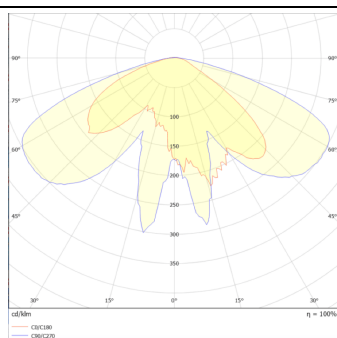

GRANVIA C

Luminaria Lavov para iluminación vial de la familia GRAN VIA con una potencia de 80W y una optica tipo T3A . Con un flujo luminoso real de 9161,49 lm, con una eficacia luminosa de 114,52 lm/W, CRI \geq 70 con driver ON-OFF . Cuerpo fabricado en aluminio inyectado cristal frontal templado y acabado en color negro. difusor externo transparente.. .

Código artículo	86.OS09.4331.02
Tipo de producto	Outdoor
Categoría	Alumbrado público
Familia	GRAN VIA
Subfamilia	GRANVIA C
Pictograms	

Esquema

Curva fotométrica

Producto	
Potencia real (W)	80
Flujo luminoso real (lm)	9161.49
Eficacia luminosa (lm/W)	114.518625
Color	negro
Driver incluido	si
Equipo	ON-OFF
Light source	LED
Type of LED	PHILIPS 5050
Vida media (h)	50000h L70B72
Temperatura de color (K)	3000K
Consistencia de color (SDCM)	<5
CRI	>80
IK	IK08