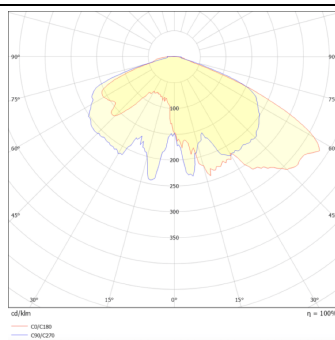

GRANVIA C

Luminaria Lavov para iluminación vial de la familia GRAN VIA con una potencia de 80W y una optica tipo T4A . Con un flujo luminoso real de 9184,56 lm, con una eficacia luminosa de 114,81 lm/W, CRI \geq 70 con driver ON-OFF . Cuerpo fabricado en aluminio inyectado cristal frontal templado y acabado en color negro. difusor externo transparente.. .

Código artículo	86.OS09.4341.02
Tipo de producto	Outdoor
Categoría	Alumbrado público
Familia	GRAN VIA
Subfamilia	GRANVIA C
Pictograms	

Esquema

Curva fotométrica

Producto	
Potencia real (W)	80
Flujo luminoso real (lm)	9184.56
Eficacia luminosa (lm/W)	114.807
Color	negro
Driver incluido	si
Equipo	ON-OFF
Light source	LED
Type of LED	PHILIPS 5050
Vida media (h)	50000h L70B73
Temperatura de color (K)	3000K
Consistencia de color (SDCM)	<5
CRI	>80
IK	IK08