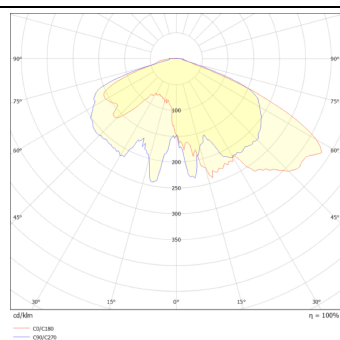

GRANVIA C

Luminaria Lavov para iluminación vial de la familia GRAN VIA con una potencia de 80W y una optica tipo T4A . Con un flujo luminoso real de 9184,56 lm, con una eficacia luminosa de 114,81 lm/W, CRI \geq 70 con driver ON-OFF . Cuerpo fabricado en aluminio inyectado cristal frontal templado y acabado en color negro. difusor externo transparente.. .

Código artículo	86.OS09.4341.02
Tipo de producto	Outdoor
Categoría	Alumbrado público
Familia	GRAN VIA
Subfamilia	GRANVIA C
Pictograms	

Esquema

Curva fotométrica

Producto	
Potencia real (W)	80
Flujo luminoso real (lm)	9184.56
Eficacia luminosa (lm/W)	114.807
Color	negro
Driver incluido	si
Equipo	ON-OFF
Light source	LED
Type of LED	PHILIPS 5050
Vida media (h)	50000h L70B73
Temperatura de color (K)	3000K
Consistencia de color (SDCM)	<5
CRI	>80
IK	IK08