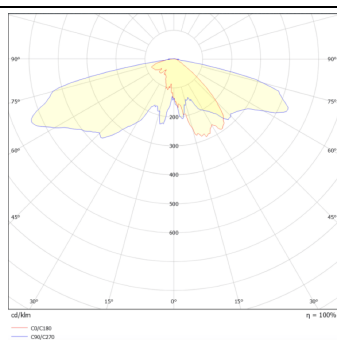

GRANVIA F

Luminaria Lavov para iluminación vial de la familia GRAN VIA con una potencia de 80W y una optica tipo T2A . Con un flujo luminoso real de 8930,71 lm, con una eficacia luminosa de 111,63 lm/W, CRI \geq 70 con driver ON-OFF . Cuerpo fabricado en aluminio inyectado cristal frontal templado y acabado en color negro. difusor externo traslucido.. .

Código artículo	86.OS10.4321.02
Tipo de producto	Outdoor
Categoría	Alumbrado público
Familia	GRAN VIA
Subfamilia	GRANVIA F
Pictograms	

Esquema

Curva fotométrica

Producto	
Potencia real (W)	80
Flujo luminoso real (lm)	8930.71
Eficacia luminosa (lm/W)	111.633875
Color	negro
Chip Brand	SUNPU
Driver incluido	si
Equipo	ON-OFF
Light source	LED
Type of LED	PHILIPS 5050
Vida media (h)	50000h L70B87
Temperatura de color (K)	3000K
Consistencia de color (SDCM)	<5
CRI	>80
IK	IK08