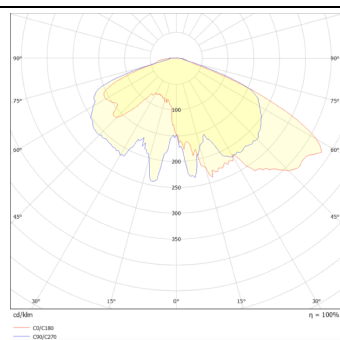

GRANVIA F

Luminaria Lavov para iluminación vial de la familia GRAN VIA con una potencia de 80W y una optica tipo T4A . Con un flujo luminoso real de 9390,07 lm, con una eficacia luminosa de 117,38 lm/W, CRI \geq 70 con driver ON-OFF . Cuerpo fabricado en aluminio inyectado cristal frontal templado y acabado en color negro. difusor externo traslucido.. .

Código artículo	86.OS10.4341.02
Tipo de producto	Outdoor
Categoría	Alumbrado público
Familia	GRAN VIA
Subfamilia	GRANVIA F
Pictograms	

Esquema

Curva fotométrica

Producto	
Potencia real (W)	80
Flujo luminoso real (lm)	9390.07
Eficacia luminosa (lm/W)	117.375875
Color	negro
Chip Brand	SUNPU
Driver incluido	si
Equipo	ON-OFF
Light source	LED
Type of LED	PHILIPS 5050
Vida media (h)	50000h L70B89
Temperatura de color (K)	3000K
Consistencia de color (SDCM)	<5
CRI	>80
IK	IK08