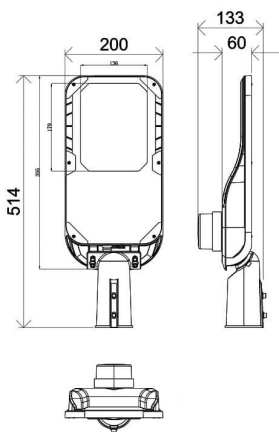

Código artículo 86.OS11.1471.03

Tipo de producto Outdoor

Categoría Alumbrado público

Familia Vialight II

Pictograms

Dimensions

Product dimensions (mm) 220x515x85mm

Esquema

Producto

Potencia real (W) 30

Flujo luminoso real (lm) 5100

Eficacia luminosa (lm/W) 170

Ángulo de apertura T2 (150°X75°)

Life time (h) 50000h L70B10

IP 65

Electrical class insulation Clase I