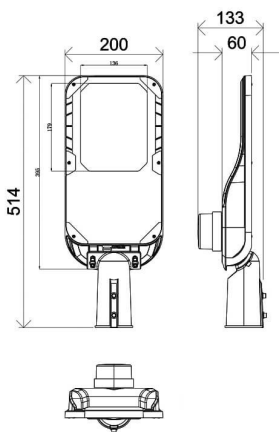

Código artículo	86.OS11.1471.03
Tipo de producto	Outdoor
Categoría	Alumbrado público
Familia	Vialight II

Pictograms

Dimensions

Product dimensions (mm) 220x515x85mm

Esquema

Producto	
Potencia real (W)	30
Flujo luminoso real (lm)	5100
Eficacia luminosa (lm/W)	170
Ángulo de apertura	T2 (150°X75°)
Life time (h)	50000h L70B10
IP	65
Electrical class insulation	Clase I
Color	Gris
Driver incluido	Si
Equipo	ON-OFF
Light source	LED
Type of LED	Sanan / SMD3030
Vida media (h)	Up to 100,000hrs LM70,Ta 25°C
Temperatura de color (K)	4000
Consistencia de color (SDCM)	SDCM<6
CRI	≥70
IK	IK08