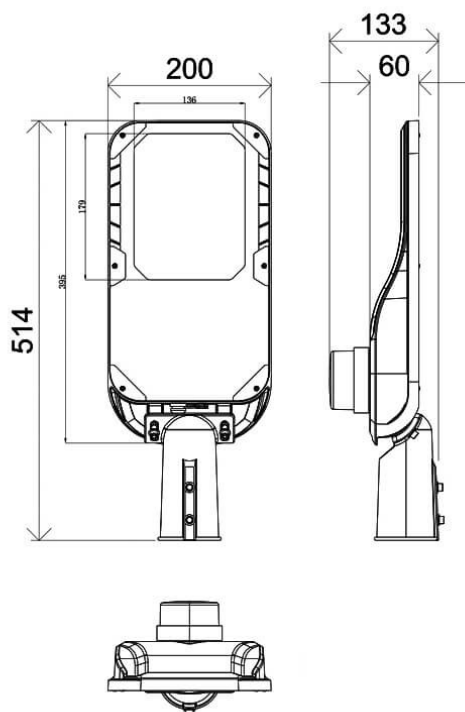

Vialight II

Luminaria de alumbrado público Lavov de la familia Vialight II con una potencia de 30W y una optica de T2 (150°X75°) grados.CCT 4000K. Con un flujo luminoso total de 5100lm y una eficacia luminosa de 170 lm/W. Driver ON-OFF.Fabricado en aluminio inyectado a presión y acabado en color Gris Grado de protección IP65 e IK08

Código artículo	86.OS11.1471.03
Tipo de producto	Outdoor
Categoría	Alumbrado público
Familia	Vialight II
Pictograms	

Dimensions

Product dimensions (mm) 220x515x85mm

Esquema

Producto	
Potencia real (W)	30
Flujo luminoso real (lm)	5100
Eficacia luminosa (lm/W)	170
&Aacute;ngulo de apertura	T2 (150°X75°)
Life time (h)	50000h L70B10
IP	65
Electrical class insulation	Clase I
Color	Gris
Driver incluido	Si
Equipo	ON-OFF
Light source	LED
Type of LED	Sanan / SMD3030
Vida media (h)	Up to 100,000hrs LM70,Ta 25°C
Temperatura de color (K)	4000
Consistencia de color (SDCM)	SDCM<6
CRI	≥70
IK	IK08