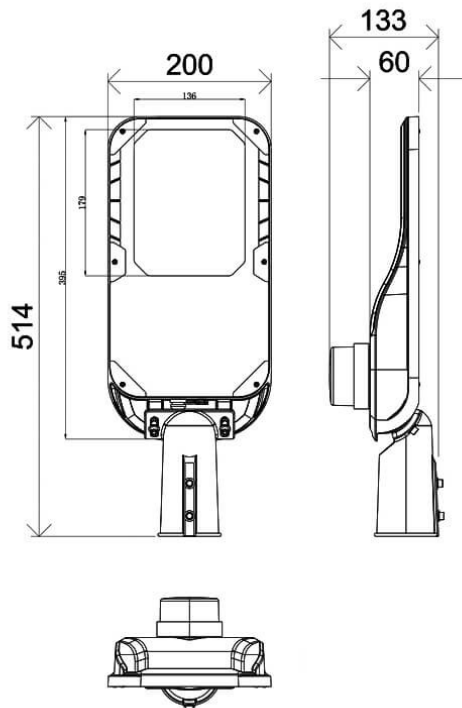

### Vialight II

Luminaria de alumbrado público Lavov de la familia Vialight II con una potencia de 30W y una optica de T2 (150°X75°) grados.CCT 4000K. Con un flujo luminoso total de 5100lm y una eficacia luminosa de 170 lm/W. Driver ON-OFF.Fabricado en aluminio inyectado a presión y acabado en color Gris Grado de protección IP65 e IK08

#### Dimensions

Product dimensions (mm) 220x515x85mm

#### Esquema

Código artículo	86.OS11.1471.03
Tipo de producto	Outdoor
Categoría	Alumbrado público
Familia	Vialight II
Pictograms	

Producto	
Potencia real (W)	30
Flujo luminoso real (lm)	5100
Eficacia luminosa (lm/W)	170
Ángulo de apertura	T2 (150°X75°)
Tiempo de vida	50000h L70B10
IP	65
Clase de aislamiento	Clase I
Color	Gris
Driver incluido	Si
Equipo	ON-OFF
Fuente de luz	LED
Tipo de LED	Sanan / SMD3030
Vida media (h)	Up to 100,000hrs LM70,Ta 25°C
Temperatura de color (K)	4000
Consistencia de color (SDCM)	SDCM6
CRI	≥70
IK	IK08