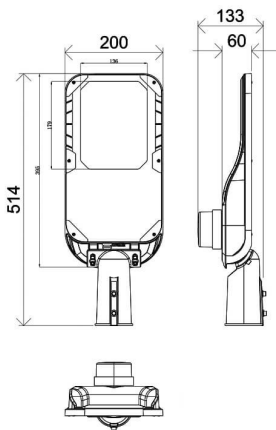

Código artículo 86.OS11.1471.03

Tipo de producto Outdoor

Categoría Alumbrado público

Familia Vialight II

Pictograms

Dimensions

Product dimensions (mm) 220x515x85mm

Esquema

Producto

Potencia real (W) 30

Flujo luminoso real (lm) 5100

Eficacia luminosa (lm/W) 170

Ángulo de apertura T2 (150°X75°)

Life time (h) 50000h L70B10

IP 65

Electrical class insulation Clase I