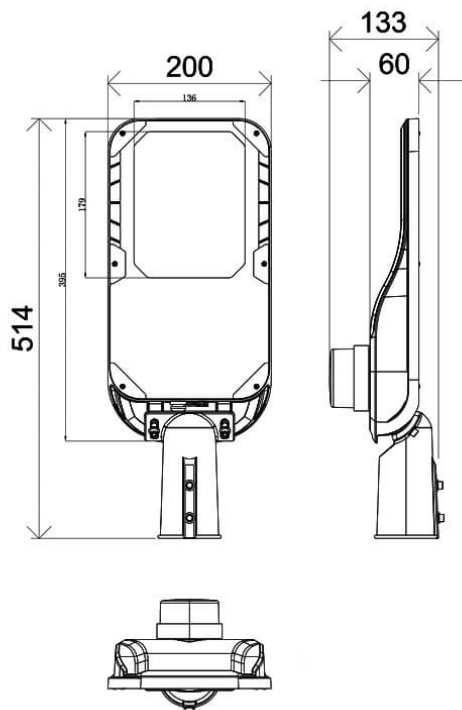

Vialight II

Luminaria de alumbrado público Lavov de la familia Vialight II con una potencia de 30W y una optica de T2 (150°X75°) grados.CCT 4000K. Con un flujo luminoso total de 5100lm y una eficacia luminosa de 170 lm/W. Driver DALI.Fabricado en aluminio inyectado a presión y acabado en color Gris Grado de protección IP65 e IK08

Dimensions	
Product dimensions (mm)	220x515x85mm

Esquema

Código artículo	86.OS11.1473.03
Tipo de producto	Outdoor
Categoría	Alumbrado público
Familia	Vialight II
Pictograms	

Producto	
Potencia real (W)	30
Flujo luminoso real (lm)	5100
Eficacia luminosa (lm/W)	170
Ángulo de apertura	T2 (150°X75°)
Life time (h)	50000h L70B10
IP	65
Electrical class insulation	Clase I
Color	Gris
Driver incluido	Si
Equipo	DALI
Light source	LED
Type of LED	Sanan / SMD3030
Vida media (h)	Up to 100,000hrs LM70,Ta 25°C
Temperatura de color (K)	4000
Consistencia de color (SDCM)	SDCM<6
CRI	≥70
IK	IK08