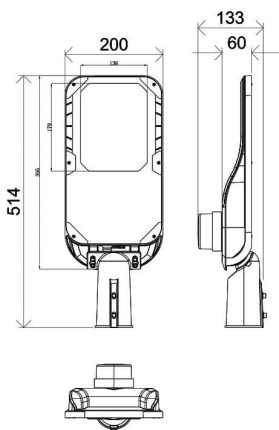

Código artículo 86.OS11.1473.03

Tipo de producto Outdoor

Categoría Alumbrado público

Familia Vialight II

Pictograms

Dimensions

Product dimensions (mm) 220x515x85mm

Esquema

Producto

Potencia real (W) 30

Flujo luminoso real (lm) 5100

Eficacia luminosa (lm/W) 170

Ángulo de apertura T2 (150°X75°)

Life time (h) 50000h L70B10

IP 65

Electrical class insulation Clase I