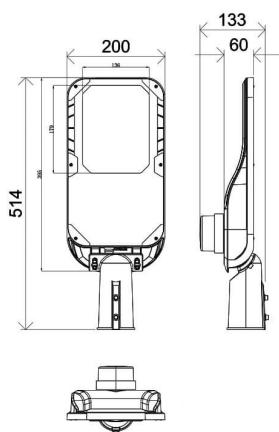

Código artículo 86.OS11.1473.03

Tipo de producto Outdoor

Categoría Alumbrado público

Familia Vialight II

Pictograms

Dimensions

Product dimensions (mm) 220x515x85mm

Esquema

Producto

Potencia real (W) 30

Flujo luminoso real (lm) 5100

Eficacia luminosa (lm/W) 170

Ángulo de apertura T2 (150°X75°)

Life time (h) 50000h L70B10

IP 65

Electrical class insulation Clase I