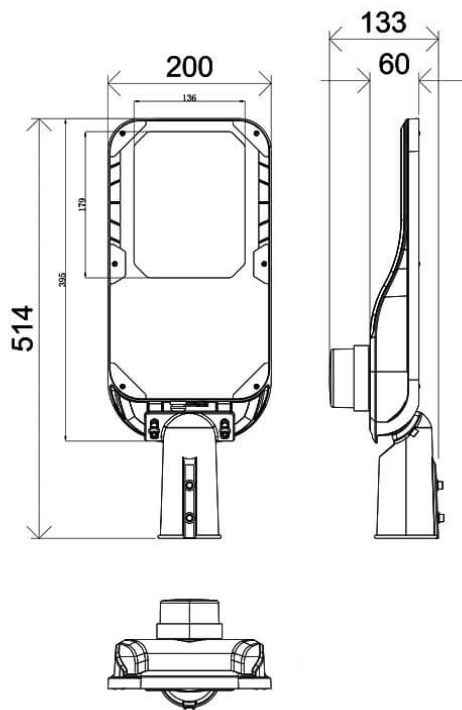

Vialight II

Luminaria de alumbrado público Lavov de la familia Vialight II con una potencia de 30W y una optica de T2 (150°X75°) grados.CCT 4000K. Con un flujo luminoso total de 5100lm y una eficacia luminosa de 170 lm/W. Driver DALI.Fabricado en aluminio inyectado a presión y acabado en color Gris Grado de protección IP65 e IK08

Dimensions

Product dimensions (mm) 220x515x85mm

Esquema

Código artículo	86.OS11.1473.03
Tipo de producto	Outdoor
Categoría	Alumbrado público
Familia	Vialight II
Pictograms	

Producto	
Potencia real (W)	30
Flujo luminoso real (lm)	5100
Eficacia luminosa (lm/W)	170
Ángulo de apertura	T2 (150°X75°)
Tiempo de vida	50000h L70B10
IP	65
Clase de aislamiento	Clase I
Color	Gris
Driver incluido	Si
Equipo	DALI
Fuente de luz	LED
Tipo de LED	Sanan / SMD3030
Vida media (h)	Up to 100,000hrs LM70,Ta 25°C
Temperatura de color (K)	4000
Consistencia de color (SDCM)	SDCM6
CRI	≥70
IK	IK08