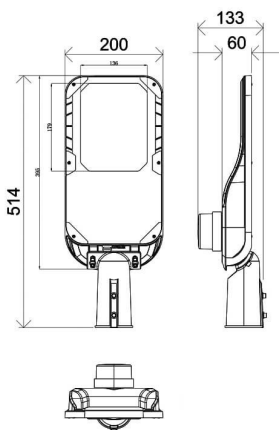

Código artículo	86.OS11.1473.03
Tipo de producto	Outdoor
Categoría	Alumbrado público
Familia	Vialight II

Pictograms

Dimensions

Product dimensions (mm) 220x515x85mm

Esquema

Producto

Potencia real (W)	30
Flujo luminoso real (lm)	5100
Eficacia luminosa (lm/W)	170
Ángulo de apertura	T2 (150°X75°)
Life time (h)	50000h L70B10
IP	65
Electrical class insulation	Clase I
Color	Gris
Driver incluido	Si
Equipo	DALI
Light source	LED
Type of LED	Sanan / SMD3030
Vida media (h)	Up to 100,000hrs LM70,Ta 25°C
Temperatura de color (K)	4000
Consistencia de color (SDCM)	SDCM<6
CRI	≥70
IK	IK08