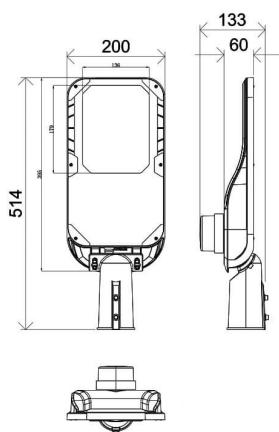

Código artículo 86.OS11.2471.03

Tipo de producto Outdoor

Categoría Alumbrado público

Familia Vialight II

Pictograms

Dimensions

Product dimensions (mm) 220x515x85mm

Esquema

Producto

Potencia real (W) 40

Flujo luminoso real (lm) 6400

Eficacia luminosa (lm/W) 160

Ángulo de apertura T2 (150°X75°)

Life time (h) 50000h L70B10

IP 65

Electrical class insulation Clase I