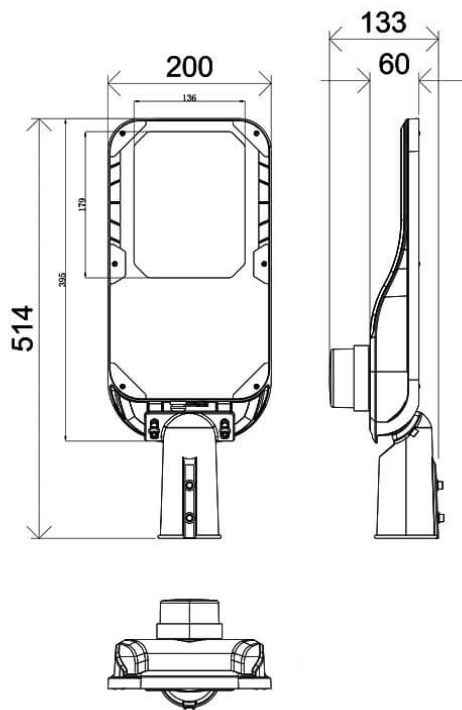

Vialight II

Luminaria de alumbrado público Lavov de la familia Vialight II con una potencia de 40W y una optica de T2 (150°X75°) grados.CCT 4000K. Con un flujo luminoso total de 6400lm y una eficacia luminosa de 160 lm/W. Driver ON-OFF.Fabricado en aluminio inyectado a presión y acabado en color Gris Grado de protección IP65 e IK08

Dimensions

Product dimensions (mm) 220x515x85mm

Esquema

Código artículo	86.OS11.2471.03
Tipo de producto	Outdoor
Categoría	Alumbrado público
Familia	Vialight II
Pictograms	

Producto	
Potencia real (W)	40
Flujo luminoso real (lm)	6400
Eficacia luminosa (lm/W)	160
Ángulo de apertura	T2 (150°X75°)
Tiempo de vida	50000h L70B10
IP	65
Clase de aislamiento	Clase I
Color	Gris
Driver incluido	Si
Equipo	ON-OFF
Fuente de luz	LED
Tipo de LED	Sanan / SMD3030
Vida media (h)	Up to 100,000hrs LM70,Ta 25°C
Temperatura de color (K)	4000
Consistencia de color (SDCM)	SDCM6
CRI	≥70
IK	IK08