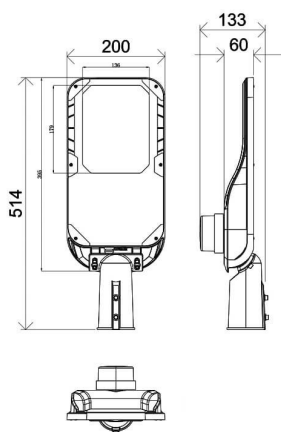

Código artículo	86.OS11.2471.03
Tipo de producto	Outdoor
Categoría	Alumbrado público
Familia	Vialight II

Pictograms

Dimensions

Product dimensions (mm) 220x515x85mm

Esquema

Producto	
Potencia real (W)	40
Flujo luminoso real (lm)	6400
Eficacia luminosa (lm/W)	160
Ángulo de apertura	T2 (150°X75°)
Life time (h)	50000h L70B10
IP	65
Electrical class insulation	Clase I
Color	Gris
Driver incluido	Si
Equipo	ON-OFF
Light source	LED
Type of LED	Sanan / SMD3030
Vida media (h)	Up to 100,000hrs LM70,Ta 25°C
Temperatura de color (K)	4000
Consistencia de color (SDCM)	SDCM<6
CRI	≥70
IK	IK08