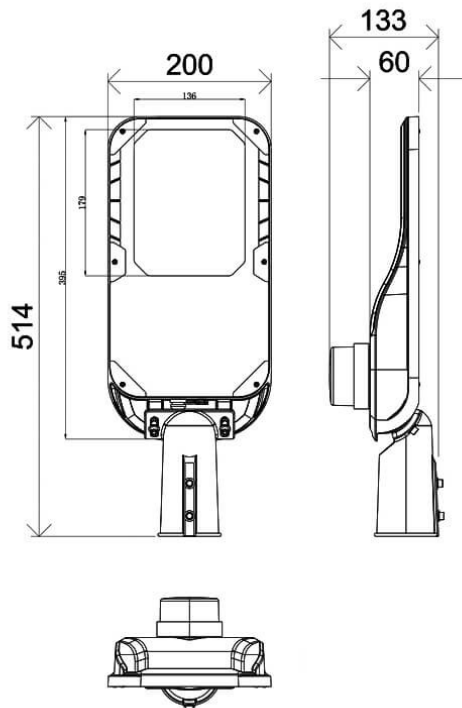

Vialight II

Luminaria de alumbrado público Lavov de la familia Vialight II con una potencia de 40W y una optica de T2 (150°X75°) grados.CCT 4000K. Con un flujo luminoso total de 6400lm y una eficacia luminosa de 160 lm/W. Driver DALI.Fabricado en aluminio inyectado a presión y acabado en color Gris Grado de protección IP65 e IK08

Dimensions

Product dimensions (mm) 220x515x85mm

Esquema

Código artículo	86.OS11.2473.03
Tipo de producto	Outdoor
Categoría	Alumbrado público
Familia	Vialight II
Pictograms	

Producto	
Potencia real (W)	40
Flujo luminoso real (lm)	6400
Eficacia luminosa (lm/W)	160
Ángulo de apertura	T2 (150°X75°)
Tiempo de vida	50000h L70B10
IP	65
Clase de aislamiento	Clase I
Color	Gris
Driver incluido	Si
Equipo	DALI
Fuente de luz	LED
Tipo de LED	Sanan / SMD3030
Vida media (h)	Up to 100,000hrs LM70,Ta 25°C
Temperatura de color (K)	4000
Consistencia de color (SDCM)	SDCM6
CRI	≥70
IK	IK08