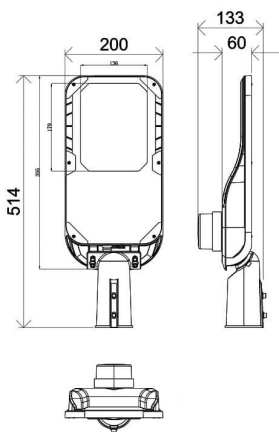

Código artículo 86.OS11.2473.03

Tipo de producto Outdoor

Categoría Alumbrado público

Familia Vialight II

Pictograms

Dimensions

Product dimensions (mm) 220x515x85mm

Esquema