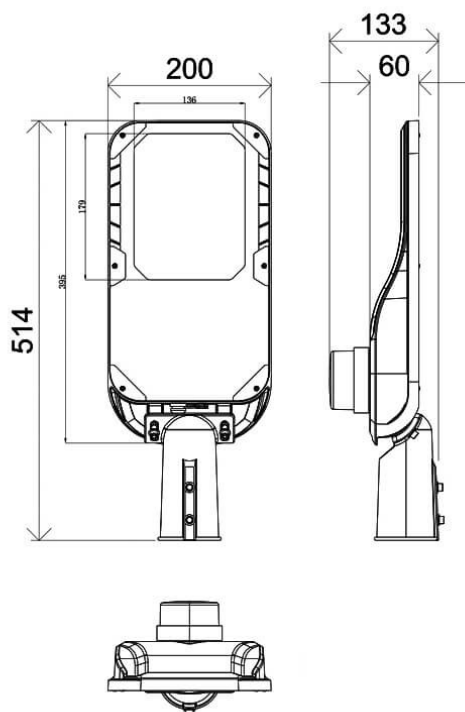

Vialight II

Luminaria de alumbrado público Lavov de la familia Vialight II con una potencia de 40W y una optica de T2 (150°X75°) grados.CCT 4000K. Con un flujo luminoso total de 6400lm y una eficacia luminosa de 160 lm/W. Driver DALI.Fabricado en aluminio inyectado a presión y acabado en color Gris Grado de protección IP65 e IK08

Código artículo	86.OS11.2473.03
Tipo de producto	Outdoor
Categoría	Alumbrado público
Familia	Vialight II
Pictograms	

Dimensions

Product dimensions (mm) **220x515x85mm**

Esquema

Producto	
Potencia real (W)	40
Flujo luminoso real (lm)	6400
Eficacia luminosa (lm/W)	160
&Aacute;ngulo de apertura	T2 (150°X75°)
Life time (h)	50000h L70B10
IP	65
Electrical class insulation	Clase I
Color	Gris
Driver incluido	Si
Equipo	DALI
Light source	LED
Type of LED	Sanan / SMD3030
Vida media (h)	Up to 100,000hrs LM70,Ta 25°C
Temperatura de color (K)	4000
Consistencia de color (SDCM)	SDCM<6
CRI	≥70
IK	IK08