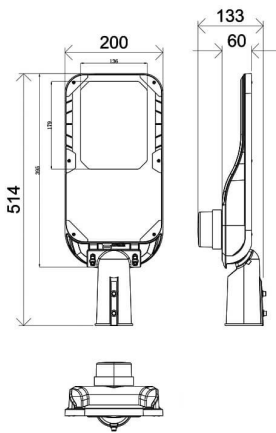

Código artículo	86.OS11.3471.03
Tipo de producto	Outdoor
Categoría	Alumbrado público
Familia	Vialight II

Pictograms

Dimensions

Product dimensions (mm) 220x515x85mm

Esquema

Producto	
Potencia real (W)	50
Flujo luminoso real (lm)	7500
Eficacia luminosa (lm/W)	150
Ángulo de apertura	T2 (150°X75°)
Life time (h)	50000h L70B10
IP	65
Electrical class insulation	Clase I
Color	Gris
Driver incluido	Si
Equipo	ON-OFF
Light source	LED
Type of LED	Sanan / SMD3030
Vida media (h)	Up to 100,000hrs LM70,Ta 25°C
Temperatura de color (K)	4000
Consistencia de color (SDCM)	SDCM<6
CRI	≥70
IK	IK08