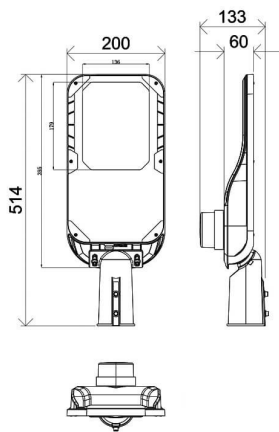

Código artículo	86.OS11.3471.03
Tipo de producto	Outdoor
Categoría	Alumbrado público
Familia	Vialight II

Pictograms

Dimensions

Product dimensions (mm) 220x515x85mm

Esquema

Producto

Potencia real (W)	50
Flujo luminoso real (lm)	7500
Eficacia luminosa (lm/W)	150
Ángulo de apertura	T2 (150°X75°)
Life time (h)	50000h L70B10
IP	65
Electrical class insulation	Clase I
Color	Gris
Driver incluido	Si
Equipo	ON-OFF
Light source	LED
Type of LED	Sanan / SMD3030
Vida media (h)	Up to 100,000hrs LM70,Ta 25°C
Temperatura de color (K)	4000
Consistencia de color (SDCM)	SDCM<6
CRI	≥70
IK	IK08