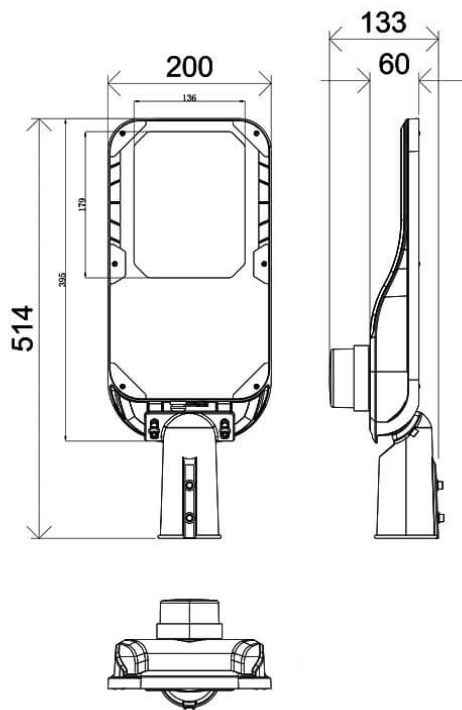

### Vialight II

Luminaria de alumbrado público Lavov de la familia Vialight II con una potencia de 50W y una optica de T2 (150°X75°) grados.CCT 4000K. Con un flujo luminoso total de 7500lm y una eficacia luminosa de 150 lm/W. Driver ON-OFF.Fabricado en aluminio inyectado a presión y acabado en color Gris Grado de protección IP65 e IK08

#### Dimensions

Product dimensions (mm) 220x515x85mm

#### Esquema

Código artículo	86.OS11.3471.03
Tipo de producto	Outdoor
Categoría	Alumbrado público
Familia	Vialight II
Pictograms	

Producto	
Potencia real (W)	50
Flujo luminoso real (lm)	7500
Eficacia luminosa (lm/W)	150
&Aacute;ngulo de apertura	T2 (150°X75°)
Life time (h)	50000h L70B10
IP	65
Electrical class insulation	Clase I
Color	Gris
Driver incluido	Si
Equipo	ON-OFF
Light source	LED
Type of LED	Sanan / SMD3030
Vida media (h)	Up to 100,000hrs LM70,Ta 25°C
Temperatura de color (K)	4000
Consistencia de color (SDCM)	SDCM<6
CRI	≥70
IK	IK08