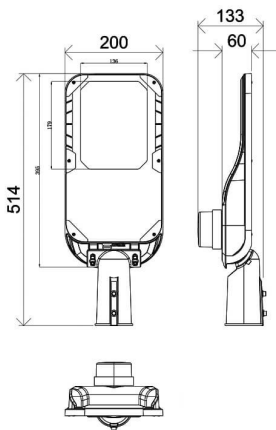

Código artículo 86.OS11.3471.03

Tipo de producto Outdoor

Categoría Alumbrado público

Familia Vialight II

Pictograms

Dimensions

Product dimensions (mm) 220x515x85mm

Esquema

Producto

Potencia real (W) 50

Flujo luminoso real (lm) 7500

Eficacia luminosa (lm/W) 150

Ángulo de apertura T2 (150°X75°)

Life time (h) 50000h L70B10

IP 65

Electrical class insulation Clase I