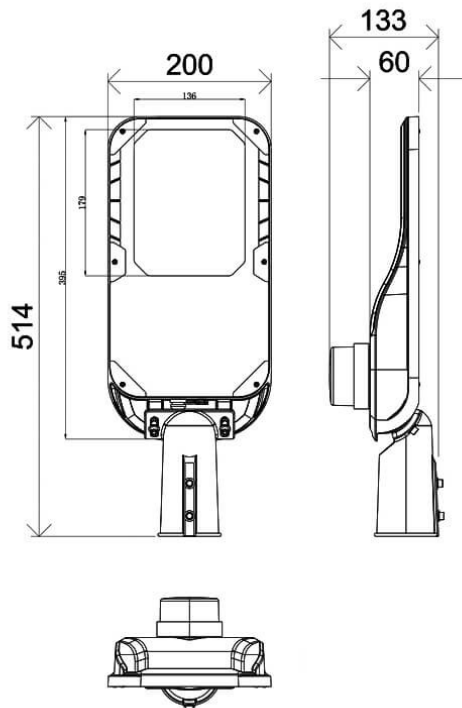

Vialight II

Luminaria de alumbrado público Lavov de la familia Vialight II con una potencia de 50W y una optica de T2 (150°X75°) grados.CCT 4000K. Con un flujo luminoso total de 7500lm y una eficacia luminosa de 150 lm/W. Driver ON-OFF.Fabricado en aluminio inyectado a presión y acabado en color Gris Grado de protección IP65 e IK08

Dimensions

Product dimensions (mm) 220x515x85mm

Esquema

Código artículo	86.OS11.3471.03
Tipo de producto	Outdoor
Categoría	Alumbrado público
Familia	Vialight II
Pictograms	

Producto	
Potencia real (W)	50
Flujo luminoso real (lm)	7500
Eficacia luminosa (lm/W)	150
Ángulo de apertura	T2 (150°X75°)
Tiempo de vida	50000h L70B10
IP	65
Clase de aislamiento	Clase I
Color	Gris
Driver incluido	Si
Equipo	ON-OFF
Fuente de luz	LED
Tipo de LED	Sanan / SMD3030
Vida media (h)	Up to 100,000hrs LM70,Ta 25°C
Temperatura de color (K)	4000
Consistencia de color (SDCM)	SDCM6
CRI	≥70
IK	IK08