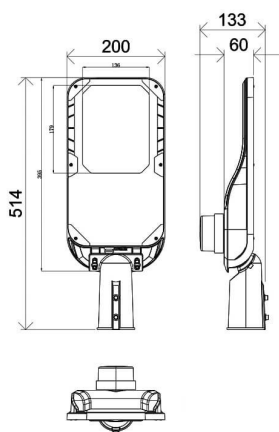

Código artículo	86.OS11.3471.03
Tipo de producto	Outdoor
Categoría	Alumbrado público
Familia	Vialight II

Pictograms

Dimensions

Product dimensions (mm) 220x515x85mm

Esquema

Producto

Potencia real (W)	50
Flujo luminoso real (lm)	7500
Eficacia luminosa (lm/W)	150
Ángulo de apertura	T2 (150°X75°)
Life time (h)	50000h L70B10
IP	65
Electrical class insulation	Clase I
Color	Gris
Driver incluido	Si
Equipo	ON-OFF
Light source	LED
Type of LED	Sanan / SMD3030
Vida media (h)	Up to 100,000hrs LM70,Ta 25°C
Temperatura de color (K)	4000
Consistencia de color (SDCM)	SDCM<6
CRI	≥70
IK	IK08