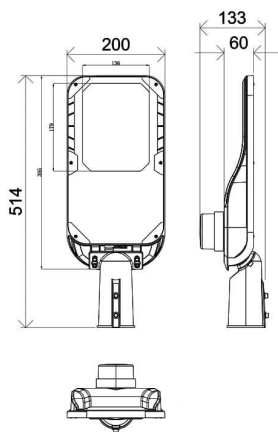

Código artículo	86.OS11.3473.03
Tipo de producto	Outdoor
Categoría	Alumbrado público
Familia	Vialight II

Pictograms

Dimensions

Product dimensions (mm) 220x515x85mm

Esquema

Producto

Potencia real (W)	50
Flujo luminoso real (lm)	7500
Eficacia luminosa (lm/W)	150
Ángulo de apertura	T2 (150°X75°)
Life time (h)	50000h L70B10
IP	65
Electrical class insulation	Clase I
Color	Gris
Driver incluido	Si
Equipo	DALI
Light source	LED
Type of LED	Sanan / SMD3030
Vida media (h)	Up to 100,000hrs LM70,Ta 25°C
Temperatura de color (K)	4000
Consistencia de color (SDCM)	SDCM<6
CRI	≥70
IK	IK08