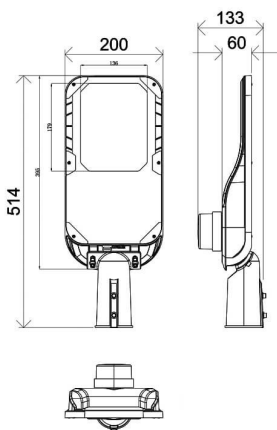

Código artículo	86.OS11.3473.03
Tipo de producto	Outdoor
Categoría	Alumbrado público
Familia	Vialight II

Pictograms

Dimensions

Product dimensions (mm) 220x515x85mm

Esquema

Producto	
Potencia real (W)	50
Flujo luminoso real (lm)	7500
Eficacia luminosa (lm/W)	150
Ángulo de apertura	T2 (150°X75°)
Life time (h)	50000h L70B10
IP	65
Electrical class insulation	Clase I
Color	Gris
Driver incluido	Si
Equipo	DALI
Light source	LED
Type of LED	Sanan / SMD3030
Vida media (h)	Up to 100,000hrs LM70,Ta 25°C
Temperatura de color (K)	4000
Consistencia de color (SDCM)	SDCM<6
CRI	≥70
IK	IK08