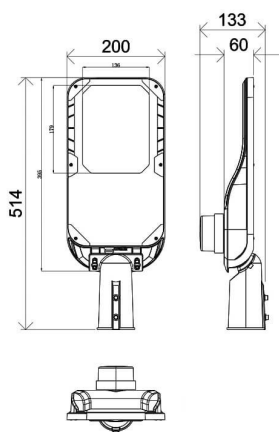

Código artículo	86.OS11.4471.03
Tipo de producto	Outdoor
Categoría	Alumbrado público
Familia	Vialight II

Pictograms

Dimensions

Product dimensions (mm) 220x515x85mm

Esquema

Producto	
Potencia real (W)	60
Flujo luminoso real (lm)	9000
Eficacia luminosa (lm/W)	150
Ángulo de apertura	T2 (150°X75°)
Life time (h)	50000h L70B10
IP	65
Electrical class insulation	Clase I
Color	Gris
Driver incluido	Si
Equipo	ON-OFF
Light source	LED
Type of LED	Sanan / SMD3030
Vida media (h)	Up to 100,000hrs LM70,Ta 25°C
Temperatura de color (K)	4000
Consistencia de color (SDCM)	SDCM<6
CRI	≥70
IK	IK08