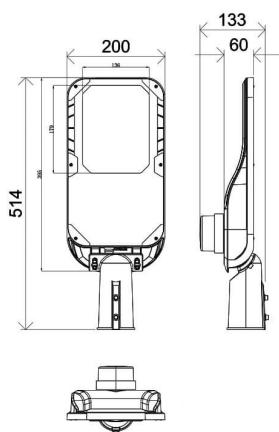

Código artículo 86.OS11.4471.03

Tipo de producto Outdoor

Categoría Alumbrado público

Familia Vialight II

Pictograms

Dimensions

Product dimensions (mm) 220x515x85mm

Esquema

Producto

Potencia real (W) 60

Flujo luminoso real (lm) 9000

Eficacia luminosa (lm/W) 150

Ángulo de apertura T2 (150°X75°)

Life time (h) 50000h L70B10

IP 65

Electrical class insulation Clase I