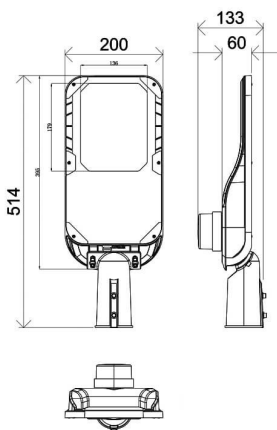

Código artículo 86.OS11.4471.03

Tipo de producto Outdoor

Categoría Alumbrado público

Familia Vialight II

Pictograms

Dimensions

Product dimensions (mm) 220x515x85mm

Esquema

Producto

Potencia real (W) 60

Flujo luminoso real (lm) 9000

Eficacia luminosa (lm/W) 150

Ángulo de apertura T2 (150°X75°)

Life time (h) 50000h L70B10

IP 65

Electrical class insulation Clase I