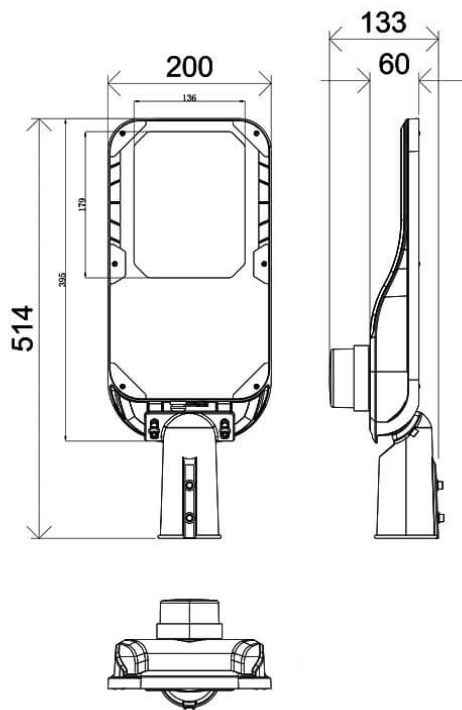

Vialight II

Luminaria de alumbrado público Lavov de la familia Vialight II con una potencia de 60W y una optica de T2 (150°X75°) grados.CCT 4000K. Con un flujo luminoso total de 9000lm y una eficacia luminosa de 150 lm/W. Driver ON-OFF.Fabricado en aluminio inyectado a presión y acabado en color Gris Grado de protección IP65 e IK08

Dimensions

Product dimensions (mm) 220x515x85mm

Esquema

Código artículo	86.OS11.4471.03
Tipo de producto	Outdoor
Categoría	Alumbrado público
Familia	Vialight II
Pictograms	

Producto	
Potencia real (W)	60
Flujo luminoso real (lm)	9000
Eficacia luminosa (lm/W)	150
Ángulo de apertura	T2 (150°X75°)
Life time (h)	50000h L70B10
IP	65
Electrical class insulation	Clase I
Color	Gris
Driver incluido	Si
Equipo	ON-OFF
Light source	LED
Type of LED	Sanan / SMD3030
Vida media (h)	Up to 100,000hrs LM70,Ta 25°C
Temperatura de color (K)	4000
Consistencia de color (SDCM)	SDCM<6
CRI	≥70
IK	IK08