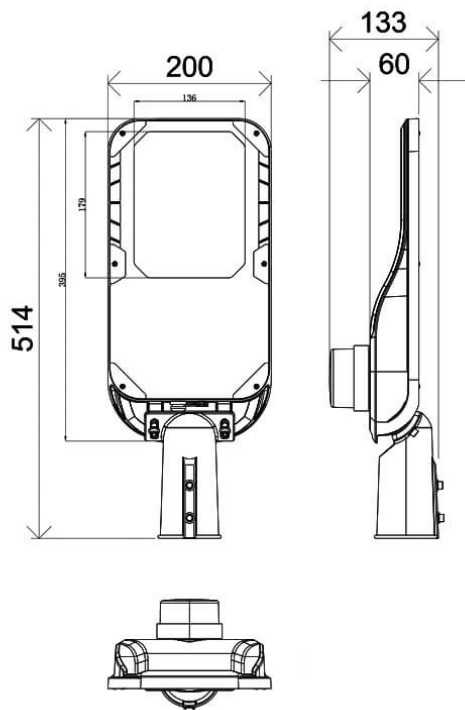

Vialight II

Luminaria de alumbrado público Lavov de la familia Vialight II con una potencia de 60W y una optica de T2 (150°X75°) grados.CCT 4000K. Con un flujo luminoso total de 9000lm y una eficacia luminosa de 150 lm/W. Driver ON-OFF.Fabricado en aluminio inyectado a presión y acabado en color Gris Grado de protección IP65 e IK08

Dimensions

Product dimensions (mm) 220x515x85mm

Esquema

Código artículo	86.OS11.4471.03
Tipo de producto	Outdoor
Categoría	Alumbrado público
Familia	Vialight II
Pictograms	

Producto	
Potencia real (W)	60
Flujo luminoso real (lm)	9000
Eficacia luminosa (lm/W)	150
Ángulo de apertura	T2 (150°X75°)
Tiempo de vida	50000h L70B10
IP	65
Clase de aislamiento	Clase I
Color	Gris
Driver incluido	Si
Equipo	ON-OFF
Fuente de luz	LED
Tipo de LED	Sanan / SMD3030
Vida media (h)	Up to 100,000hrs LM70,Ta 25°C
Temperatura de color (K)	4000
Consistencia de color (SDCM)	SDCM6
CRI	≥70
IK	IK08