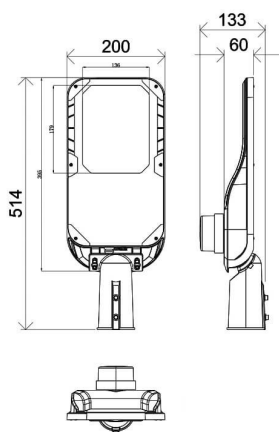

Código artículo	86.OS11.4471.03
Tipo de producto	Outdoor
Categoría	Alumbrado público
Familia	Vialight II

Pictograms

Dimensions

Product dimensions (mm) 220x515x85mm

Esquema

Producto

Potencia real (W)	60
Flujo luminoso real (lm)	9000
Eficacia luminosa (lm/W)	150
Ángulo de apertura	T2 (150°X75°)
Life time (h)	50000h L70B10
IP	65
Electrical class insulation	Clase I
Color	Gris
Driver incluido	Si
Equipo	ON-OFF
Light source	LED
Type of LED	Sanan / SMD3030
Vida media (h)	Up to 100,000hrs LM70,Ta 25°C
Temperatura de color (K)	4000
Consistencia de color (SDCM)	SDCM<6
CRI	≥70
IK	IK08