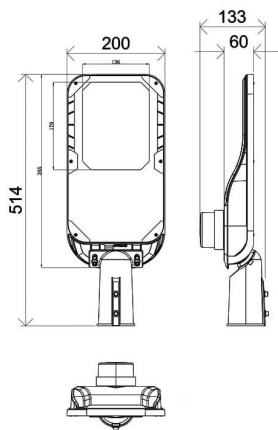

Código artículo	86.OS11.4471.03
Tipo de producto	Outdoor
Categoría	Alumbrado público
Familia	Vialight II

Pictograms

Dimensions

Product dimensions (mm) 220x515x85mm

Esquema

Producto

Potencia real (W)	60
Flujo luminoso real (lm)	9000
Eficacia luminosa (lm/W)	150
Ángulo de apertura	T2 (150°X75°)
Life time (h)	50000h L70B10
IP	65
Electrical class insulation	Clase I
Color	Gris
Driver incluido	Si
Equipo	ON-OFF
Light source	LED
Type of LED	Sanan / SMD3030
Vida media (h)	Up to 100,000hrs LM70,Ta 25°C
Temperatura de color (K)	4000
Consistencia de color (SDCM)	SDCM<6
CRI	≥70
IK	IK08