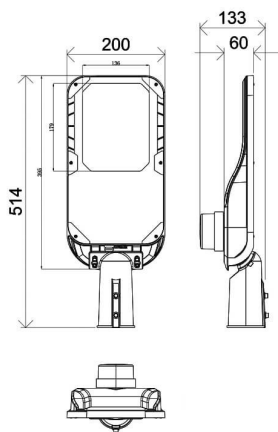

Código artículo 86.OS11.4473.03

Tipo de producto Outdoor

Categoría Alumbrado público

Familia Vialight II

Pictograms

Dimensions

Product dimensions (mm) 220x515x85mm

Esquema

Producto

Potencia real (W) 60

Flujo luminoso real (lm) 9000

Eficacia luminosa (lm/W) 150

Ángulo de apertura T2 (150°X75°)

Life time (h) 50000h L70B10

IP 65

Electrical class insulation Clase I