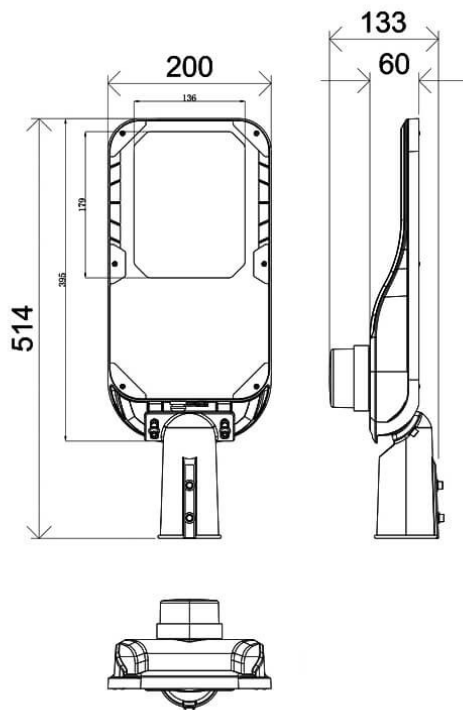

### Vialight II

Luminaria de alumbrado público Lavov de la familia Vialight II con una potencia de 60W y una optica de T2 (150°X75°) grados.CCT 4000K. Con un flujo luminoso total de 9000lm y una eficacia luminosa de 150 lm/W. Driver DALI.Fabricado en aluminio inyectado a presión y acabado en color Gris Grado de protección IP65 e IK08

#### Dimensions

Product dimensions (mm) 220x515x85mm

#### Esquema

Código artículo	86.OS11.4473.03
Tipo de producto	Outdoor
Categoría	Alumbrado público
Familia	Vialight II
Pictograms	

Producto	
Potencia real (W)	60
Flujo luminoso real (lm)	9000
Eficacia luminosa (lm/W)	150
Ángulo de apertura	T2 (150°X75°)
Tiempo de vida	50000h L70B10
IP	65
Clase de aislamiento	Clase I
Color	Gris
Driver incluido	Si
Equipo	DALI
Fuente de luz	LED
Tipo de LED	Sanan / SMD3030
Vida media (h)	Up to 100,000hrs LM70,Ta 25°C
Temperatura de color (K)	4000
Consistencia de color (SDCM)	SDCM6
CRI	≥70
IK	IK08