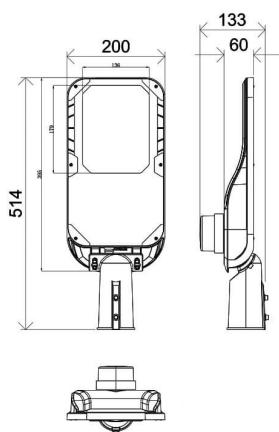

Código artículo 86.OS11.4473.03

Tipo de producto Outdoor

Categoría Alumbrado público

Familia Vialight II

Pictograms

Dimensions

Product dimensions (mm) 220x515x85mm

Esquema

Producto

Potencia real (W) 60

Flujo luminoso real (lm) 9000

Eficacia luminosa (lm/W) 150

Ángulo de apertura T2 (150°X75°)

Life time (h) 50000h L70B10

IP 65

Electrical class insulation Clase I