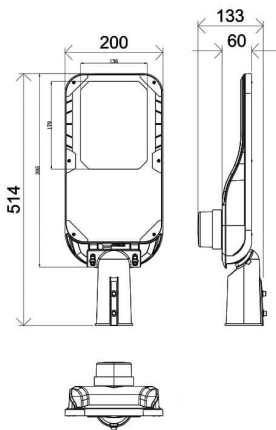

Código artículo	86.OS11.4473.03
Tipo de producto	Outdoor
Categoría	Alumbrado público
Familia	Vialight II

Pictograms

Dimensions

Product dimensions (mm) 220x515x85mm

Esquema

Producto	
Potencia real (W)	60
Flujo luminoso real (lm)	9000
Eficacia luminosa (lm/W)	150
Ángulo de apertura	T2 (150°X75°)
Life time (h)	50000h L70B10
IP	65
Electrical class insulation	Clase I
Color	Gris
Driver incluido	Si
Equipo	DALI
Light source	LED
Type of LED	Sanan / SMD3030
Vida media (h)	Up to 100,000hrs LM70,Ta 25°C
Temperatura de color (K)	4000
Consistencia de color (SDCM)	SDCM<6
CRI	≥70
IK	IK08