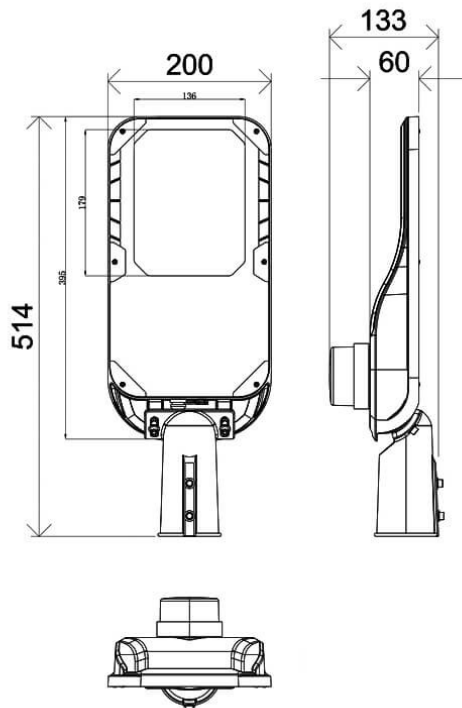

Vialight II

Luminaria de alumbrado público Lavov de la familia Vialight II con una potencia de 60W y una optica de T2 (150°X75°) grados.CCT 4000K. Con un flujo luminoso total de 9000lm y una eficacia luminosa de 150 lm/W. Driver DALI.Fabricado en aluminio inyectado a presión y acabado en color Gris Grado de protección IP65 e IK08

Dimensions

Product dimensions (mm) 220x515x85mm

Esquema

Código artículo	86.OS11.4473.03
Tipo de producto	Outdoor
Categoría	Alumbrado público
Familia	Vialight II
Pictograms	

Producto	
Potencia real (W)	60
Flujo luminoso real (lm)	9000
Eficacia luminosa (lm/W)	150
Ángulo de apertura	T2 (150°X75°)
Life time (h)	50000h L70B10
IP	65
Electrical class insulation	Clase I
Color	Gris
Driver incluido	Si
Equipo	DALI
Light source	LED
Type of LED	Sanan / SMD3030
Vida media (h)	Up to 100,000hrs LM70,Ta 25°C
Temperatura de color (K)	4000
Consistencia de color (SDCM)	SDCM<6
CRI	≥70
IK	IK08