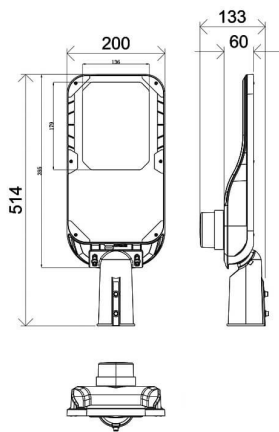

Código artículo	86.OS11.4473.03
Tipo de producto	Outdoor
Categoría	Alumbrado público
Familia	Vialight II

Pictograms

Dimensions

Product dimensions (mm) 220x515x85mm

Esquema

Producto

Potencia real (W)	60
Flujo luminoso real (lm)	9000
Eficacia luminosa (lm/W)	150
Ángulo de apertura	T2 (150°X75°)
Life time (h)	50000h L70B10
IP	65
Electrical class insulation	Clase I
Color	Gris
Driver incluido	Si
Equipo	DALI
Light source	LED
Type of LED	Sanan / SMD3030
Vida media (h)	Up to 100,000hrs LM70,Ta 25°C
Temperatura de color (K)	4000
Consistencia de color (SDCM)	SDCM<6
CRI	≥70
IK	IK08