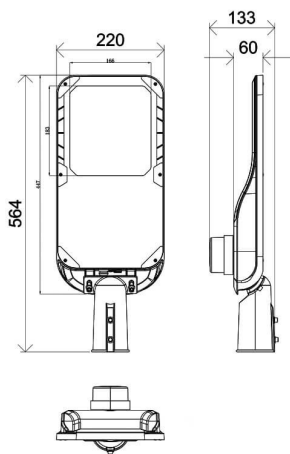

Código artículo	86.OS11.6471.03
Tipo de producto	Outdoor
Categoría	Alumbrado público
Familia	Vialight II

Pictograms

Dimensions

Product dimensions (mm) 220x565x85mm

Esquema

Producto

Potencia real (W)	100
Flujo luminoso real (lm)	15000
Eficacia luminosa (lm/W)	150
Ángulo de apertura	T2 (150°X75°)
Life time (h)	50000h L70B10
IP	65
Electrical class insulation	Clase I
Color	Gris
Driver incluido	Si
Equipo	ON-OFF
Light source	LED
Type of LED	Sanan / SMD3030
Vida media (h)	Up to 100,000hrs LM70,Ta 25°C
Temperatura de color (K)	4000
Consistencia de color (SDCM)	SDCM<6
CRI	≥70
IK	IK08