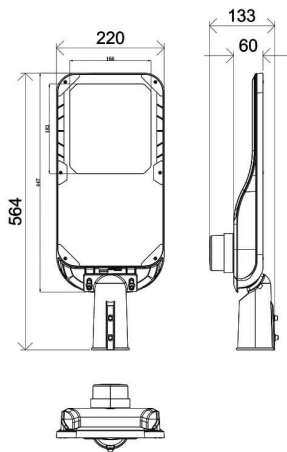

Código artículo	86.OS11.7471.03
Tipo de producto	Outdoor
Categoría	Alumbrado público
Familia	Vialight II

Pictograms

Dimensions

Product dimensions (mm) 220x565x85mm

Esquema

Producto

Potencia real (W)	120
Flujo luminoso real (lm)	18000
Eficacia luminosa (lm/W)	150
Ángulo de apertura	T2 (150°X75°)
Life time (h)	50000h L70B10
IP	65
Electrical class insulation	Clase I
Color	Gris
Driver incluido	Si
Equipo	ON-OFF
Light source	LED
Type of LED	Sanan / SMD3030
Vida media (h)	Up to 100,000hrs LM70,Ta 25°C
Temperatura de color (K)	4000
Consistencia de color (SDCM)	SDCM<6
CRI	≥70
IK	IK08