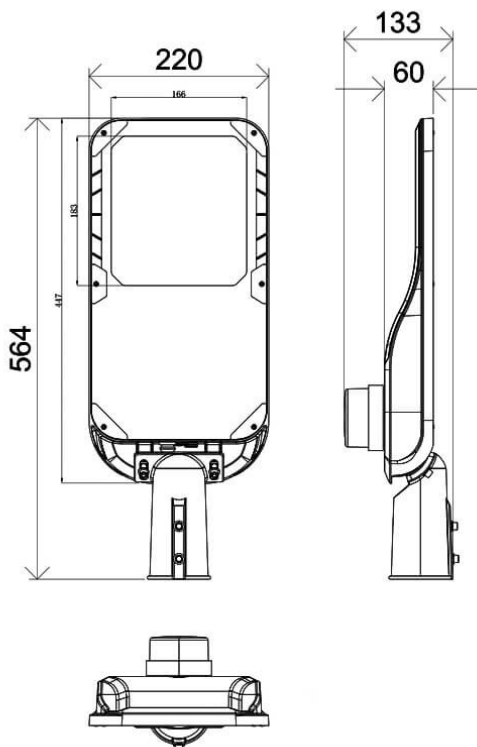

Vialight II

Luminaria de alumbrado público Lavov de la familia Vialight II con una potencia de 120W y una optica de T2 (150°X75°) grados.CCT 4000K. Con un flujo luminoso total de 18000lm y una eficacia luminosa de 150 lm/W. Driver ON-OFF.Fabricado en aluminio inyectado a presión y acabado en color Gris Grado de protección IP65 e IK08

Dimensions

Product dimensions (mm) 220x565x85mm

Esquema

Código artículo	86.OS11.7471.03
Tipo de producto	Outdoor
Categoría	Alumbrado público
Familia	Vialight II
Pictograms	

Producto	
Potencia real (W)	120
Flujo luminoso real (lm)	18000
Eficacia luminosa (lm/W)	150
Ángulo de apertura	T2 (150°X75°)
Life time (h)	50000h L70B10
IP	65
Electrical class insulation	Clase I
Color	Gris
Driver incluido	Si
Equipo	ON-OFF
Light source	LED
Type of LED	Sanan / SMD3030
Vida media (h)	Up to 100,000hrs LM70,Ta 25°C
Temperatura de color (K)	4000
Consistencia de color (SDCM)	SDCM<6
CRI	≥70
IK	IK08