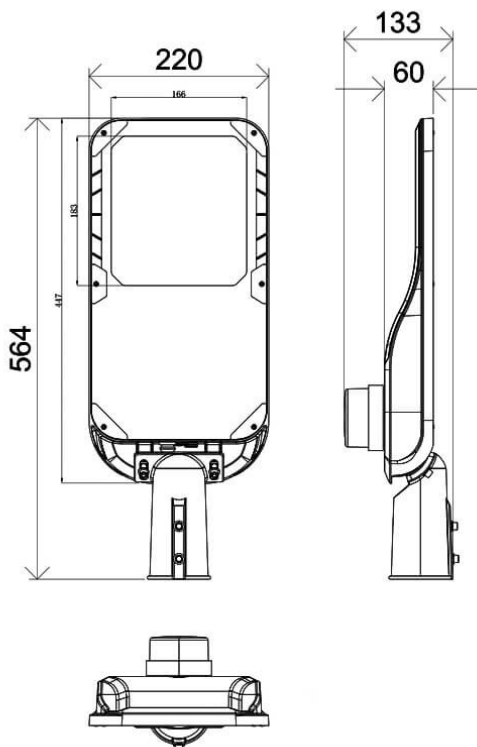

### Vialight II

Luminaria de alumbrado público Lavov de la familia Vialight II con una potencia de 120W y una optica de T2 (150°X75°) grados.CCT 4000K. Con un flujo luminoso total de 18000lm y una eficacia luminosa de 150 lm/W. Driver DALI.Fabricado en aluminio inyectado a presión y acabado en color Gris Grado de protección IP65 e IK08

#### Dimensions

Product dimensions (mm) 220x565x85mm

#### Esquema

Código artículo	86.OS11.7473.03
Tipo de producto	Outdoor
Categoría	Alumbrado público
Familia	Vialight II
Pictograms	

Producto	
Potencia real (W)	120
Flujo luminoso real (lm)	18000
Eficacia luminosa (lm/W)	150
Ángulo de apertura	T2 (150°X75°)
Tiempo de vida	50000h L70B10
IP	65
Clase de aislamiento	Clase I
Color	Gris
Driver incluido	Si
Equipo	DALI
Fuente de luz	LED
Tipo de LED	Sanan / SMD3030
Vida media (h)	Up to 100,000hrs LM70,Ta 25°C
Temperatura de color (K)	4000
Consistencia de color (SDCM)	SDCM6
CRI	≥70
IK	IK08