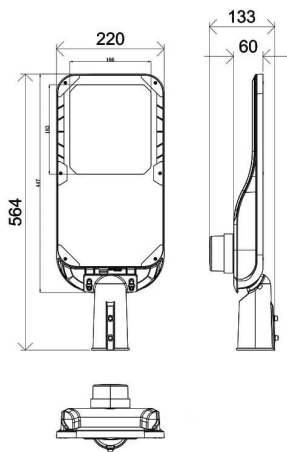

Código artículo	86.OS11.7473.03
Tipo de producto	Outdoor
Categoría	Alumbrado público
Familia	Vialight II

Pictograms

Dimensions

Product dimensions (mm) 220x565x85mm

Esquema

Producto

Potencia real (W)	120
Flujo luminoso real (lm)	18000
Eficacia luminosa (lm/W)	150
Ángulo de apertura	T2 (150°X75°)
Life time (h)	50000h L70B10
IP	65
Electrical class insulation	Clase I
Color	Gris
Driver incluido	Si
Equipo	DALI
Light source	LED
Type of LED	Sanan / SMD3030
Vida media (h)	Up to 100,000hrs LM70,Ta 25°C
Temperatura de color (K)	4000
Consistencia de color (SDCM)	SDCM<6
CRI	≥70
IK	IK08