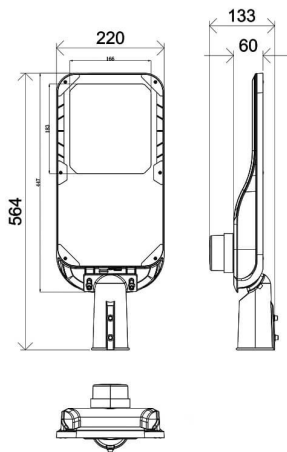

Código artículo	86.OS11.7473.03
Tipo de producto	Outdoor
Categoría	Alumbrado público
Familia	Vialight II

Pictograms

Dimensions

Product dimensions (mm) 220x565x85mm

Esquema

Producto

Potencia real (W)	120
Flujo luminoso real (lm)	18000
Eficacia luminosa (lm/W)	150
Ángulo de apertura	T2 (150°X75°)
Life time (h)	50000h L70B10
IP	65
Electrical class insulation	Clase I
Color	Gris
Driver incluido	Si
Equipo	DALI
Light source	LED
Type of LED	Sanan / SMD3030
Vida media (h)	Up to 100,000hrs LM70,Ta 25°C
Temperatura de color (K)	4000
Consistencia de color (SDCM)	SDCM<6
CRI	≥70
IK	IK08