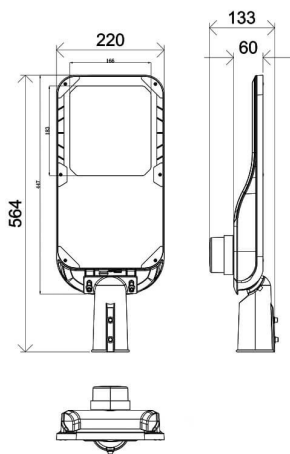

Código artículo	86.OS11.7473.03
Tipo de producto	Outdoor
Categoría	Alumbrado público
Familia	Vialight II

Pictograms

Dimensions

Product dimensions (mm) 220x565x85mm

Esquema

Producto

Potencia real (W)	120
Flujo luminoso real (lm)	18000
Eficacia luminosa (lm/W)	150
Ángulo de apertura	T2 (150°X75°)
Life time (h)	50000h L70B10
IP	65
Electrical class insulation	Clase I
Color	Gris
Driver incluido	Si
Equipo	DALI
Light source	LED
Type of LED	Sanan / SMD3030
Vida media (h)	Up to 100,000hrs LM70,Ta 25°C
Temperatura de color (K)	4000
Consistencia de color (SDCM)	SDCM<6
CRI	≥70
IK	IK08