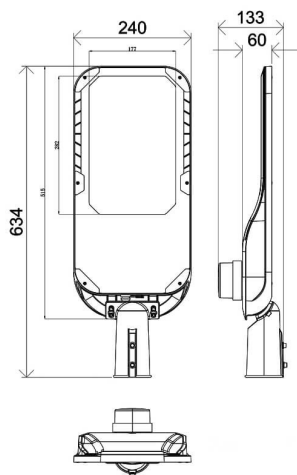

Código artículo	86.OS11.8471.03
Tipo de producto	Outdoor
Categoría	Alumbrado público
Familia	Vialight II

Pictograms

Dimensions

Product dimensions (mm) 240x635x85mm

Esquema

Producto

Potencia real (W)	150
Flujo luminoso real (lm)	22500
Eficacia luminosa (lm/W)	150
Ángulo de apertura	T2 (150ºX75º)
Life time (h)	50000h L70B10
IP	65
Electrical class insulation	Clase I
Color	Gris
Driver incluido	Si
Equipo	ON-OFF
Light source	LED
Type of LED	Sanan / SMD3030
Vida media (h)	Up to 100,000hrs LM70,Ta 25°C
Temperatura de color (K)	4000
Consistencia de color (SDCM)	SDCM<6
CRI	≥70
IK	IK08