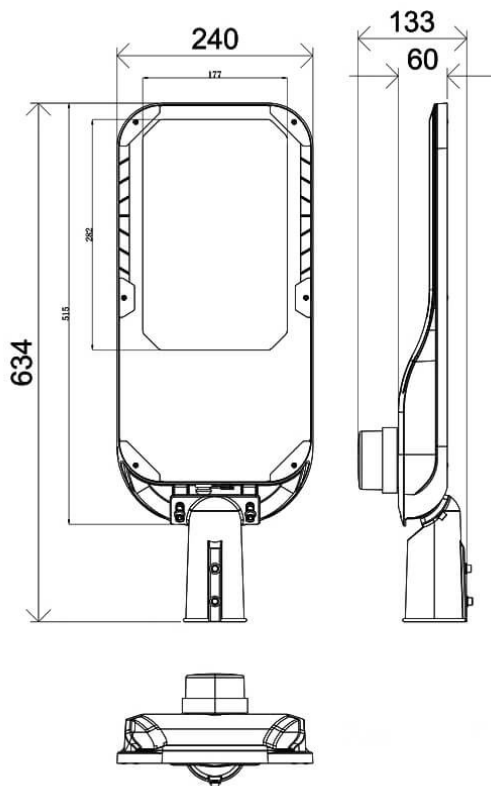

### Vialight II

Luminaria de alumbrado público Lavov de la familia Vialight II con una potencia de 150W y una optica de T2 (150°X75°) grados.CCT 4000K. Con un flujo luminoso total de 22500lm y una eficacia luminosa de 150 lm/W. Driver ON-OFF.Fabricado en aluminio inyectado a presión y acabado en color Gris Grado de protección IP65 e IK08

#### Dimensions

Product dimensions (mm) 240x635x85mm

#### Esquema

Código artículo	86.OS11.8471.03
Tipo de producto	Outdoor
Categoría	Alumbrado público
Familia	Vialight II
Pictograms	

Producto	
Potencia real (W)	150
Flujo luminoso real (lm)	22500
Eficacia luminosa (lm/W)	150
Ángulo de apertura	T2 (150°X75°)
Tiempo de vida	50000h L70B10
IP	65
Clase de aislamiento	Clase I
Color	Gris
Driver incluido	Si
Equipo	ON-OFF
Fuente de luz	LED
Tipo de LED	Sanan / SMD3030
Vida media (h)	Up to 100,000hrs LM70,Ta 25°C
Temperatura de color (K)	4000
Consistencia de color (SDCM)	SDCM6
CRI	≥70
IK	IK08