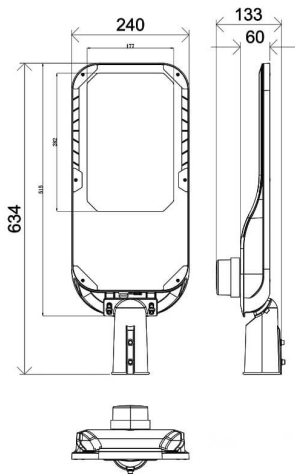

Código artículo	86.OS11.8471.03
Tipo de producto	Outdoor
Categoría	Alumbrado público
Familia	Vialight II

Pictograms

Dimensions

Product dimensions (mm) 240x635x85mm

Esquema

Producto

Potencia real (W)	150
Flujo luminoso real (lm)	22500
Eficacia luminosa (lm/W)	150
Ángulo de apertura	T2 (150°X75°)
Life time (h)	50000h L70B10
IP	65
Electrical class insulation	Clase I
Color	Gris
Driver incluido	Si
Equipo	ON-OFF
Light source	LED
Type of LED	Sanan / SMD3030
Vida media (h)	Up to 100,000hrs LM70,Ta 25°C
Temperatura de color (K)	4000
Consistencia de color (SDCM)	SDCM<6
CRI	≥70
IK	IK08