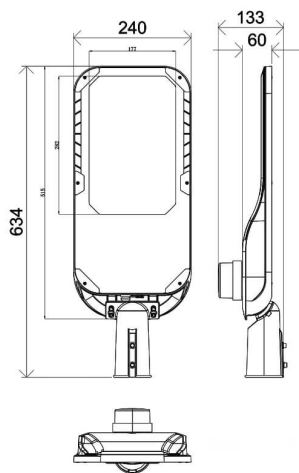

Código artículo 86.OS11.8471.03

Tipo de producto Outdoor

Categoría Alumbrado público

Familia Vialight II

Pictograms

Dimensions

Product dimensions (mm) 240x635x85mm

Esquema

Producto

Potencia real (W) 150

Flujo luminoso real (lm) 22500

Eficacia luminosa (lm/W) 150

Ángulo de apertura T2 (150°X75°)

Life time (h) 50000h L70B10

IP 65

Electrical class insulation Clase I