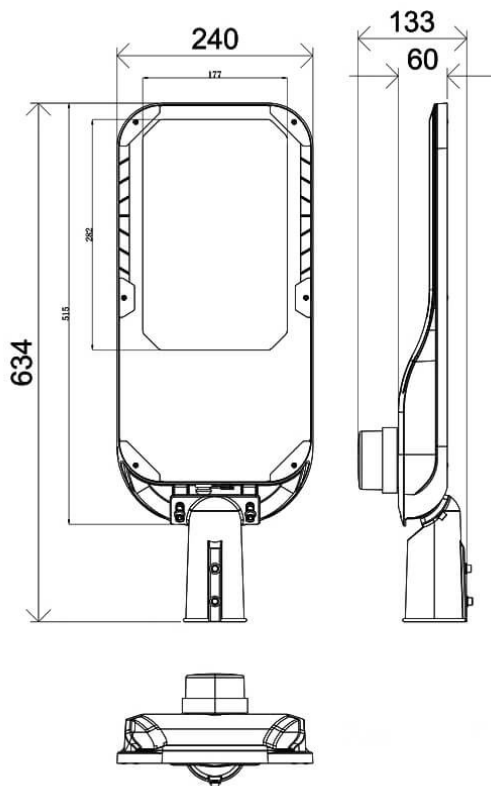

Vialight II

Luminaria de alumbrado público Lavov de la familia Vialight II con una potencia de 150W y una optica de T2 (150°X75°) grados.CCT 4000K. Con un flujo luminoso total de 22500lm y una eficacia luminosa de 150 lm/W. Driver ON-OFF.Fabricado en aluminio inyectado a presión y acabado en color Gris Grado de protección IP65 e IK08

Dimensions

Product dimensions (mm) 240x635x85mm

Esquema

Código artículo	86.OS11.8471.03
Tipo de producto	Outdoor
Categoría	Alumbrado público
Familia	Vialight II
Pictograms	

Producto	
Potencia real (W)	150
Flujo luminoso real (lm)	22500
Eficacia luminosa (lm/W)	150
Ángulo de apertura	T2 (150°X75°)
Life time (h)	50000h L70B10
IP	65
Electrical class insulation	Clase I
Color	Gris
Driver incluido	Si
Equipo	ON-OFF
Light source	LED
Type of LED	Sanan / SMD3030
Vida media (h)	Up to 100,000hrs LM70,Ta 25°C
Temperatura de color (K)	4000
Consistencia de color (SDCM)	SDCM<6
CRI	≥70
IK	IK08