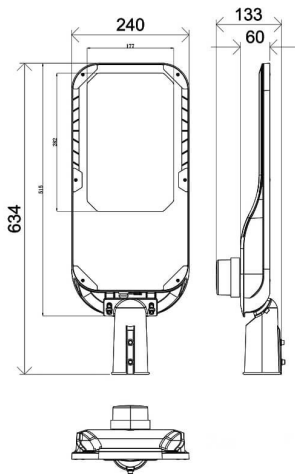

Código artículo	86.OS11.8473.03
Tipo de producto	Outdoor
Categoría	Alumbrado público
Familia	Vialight II

Pictograms

Dimensions

Product dimensions (mm) 240x635x85mm

Esquema

Producto

Potencia real (W)	150
Flujo luminoso real (lm)	22500
Eficacia luminosa (lm/W)	150
Ángulo de apertura	T2 (150°X75°)
Life time (h)	50000h L70B10
IP	65
Electrical class insulation	Clase I
Color	Gris
Driver incluido	Si
Equipo	DALI
Light source	LED
Type of LED	Sanan / SMD3030
Vida media (h)	Up to 100,000hrs LM70,Ta 25°C
Temperatura de color (K)	4000
Consistencia de color (SDCM)	SDCM<6
CRI	≥70
IK	IK08