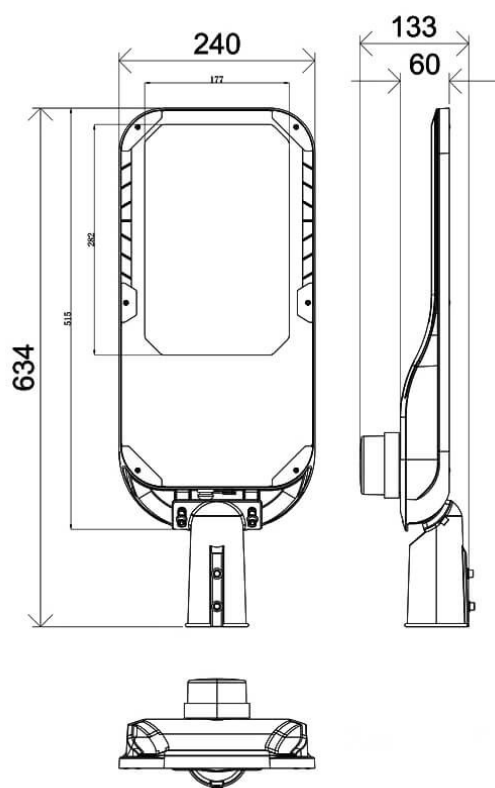

Vialight II

Luminaria de alumbrado público Lavov de la familia Vialight II con una potencia de 150W y una optica de T2 (150°X75°) grados.CCT 4000K. Con un flujo luminoso total de 22500lm y una eficacia luminosa de 150 lm/W. Driver DALI.Fabricado en aluminio inyectado a presión y acabado en color Gris Grado de protección IP65 e IK08

Código artículo	86.OS11.8473.03
Tipo de producto	Outdoor
Categoría	Alumbrado público
Familia	Vialight II
Pictograms	

Dimensions

Product dimensions (mm) 240x635x85mm

Esquema

Producto	
Potencia real (W)	150
Flujo luminoso real (lm)	22500
Eficacia luminosa (lm/W)	150
&Aacute;ngulo de apertura	T2 (150°X75°)
Life time (h)	50000h L70B10
IP	65
Electrical class insulation	Clase I
Color	Gris
Driver incluido	Si
Equipo	DALI
Light source	LED
Type of LED	Sanan / SMD3030
Vida media (h)	Up to 100,000hrs LM70,Ta 25°C
Temperatura de color (K)	4000
Consistencia de color (SDCM)	SDCM<6
CRI	≥70
IK	IK08