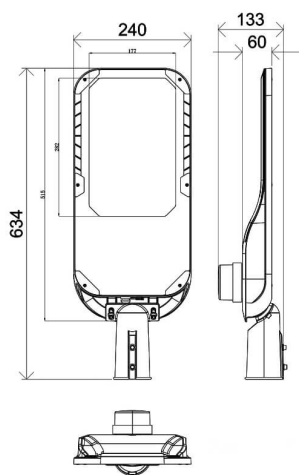

Código artículo	86.OS11.8473.03
Tipo de producto	Outdoor
Categoría	Alumbrado público
Familia	Vialight II

Pictograms

Dimensions

Product dimensions (mm) 240x635x85mm

Esquema

Producto

Potencia real (W)	150
Flujo luminoso real (lm)	22500
Eficacia luminosa (lm/W)	150
Ángulo de apertura	T2 (150°X75°)
Life time (h)	50000h L70B10
IP	65
Electrical class insulation	Clase I
Color	Gris
Driver incluido	Si
Equipo	DALI
Light source	LED
Type of LED	Sanan / SMD3030
Vida media (h)	Up to 100,000hrs LM70,Ta 25°C
Temperatura de color (K)	4000
Consistencia de color (SDCM)	SDCM<6
CRI	≥70
IK	IK08