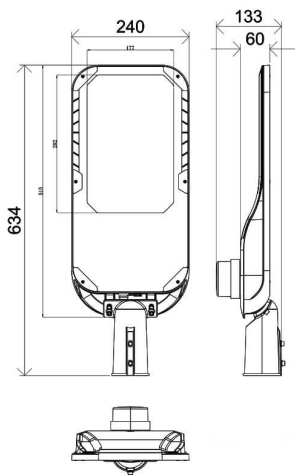

Código artículo	86.OS11.8473.03
Tipo de producto	Outdoor
Categoría	Alumbrado público
Familia	Vialight II

Pictograms

Dimensions

Product dimensions (mm) 240x635x85mm

Esquema

Producto

Potencia real (W)	150
Flujo luminoso real (lm)	22500
Eficacia luminosa (lm/W)	150
Ángulo de apertura	T2 (150°X75°)
Life time (h)	50000h L70B10
IP	65
Electrical class insulation	Clase I
Color	Gris
Driver incluido	Si
Equipo	DALI
Light source	LED
Type of LED	Sanan / SMD3030
Vida media (h)	Up to 100,000hrs LM70,Ta 25°C
Temperatura de color (K)	4000
Consistencia de color (SDCM)	SDCM<6
CRI	≥70
IK	IK08