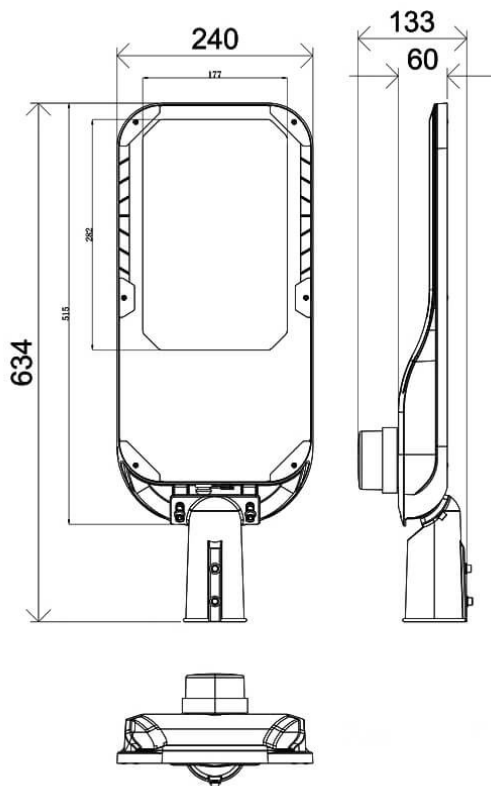

### Vialight II

Luminaria de alumbrado público Lavov de la familia Vialight II con una potencia de 150W y una optica de T2 (150ºX75º) grados.CCT 4000K. Con un flujo luminoso total de 22500lm y una eficacia luminosa de 150 lm/W. Driver DALI.Fabricado en aluminio inyectado a presión y acabado en color Gris Grado de protección IP65 e IK08

#### Dimensions

Product dimensions (mm) 240x635x85mm

#### Esquema

Código artículo	86.OS11.8473.03
Tipo de producto	Outdoor
Categoría	Alumbrado público
Familia	Vialight II
Pictograms	

Producto	
Potencia real (W)	150
Flujo luminoso real (lm)	22500
Eficacia luminosa (lm/W)	150
Ángulo de apertura	T2 (150ºX75º)
Tiempo de vida	50000h L70B10
IP	65
Clase de aislamiento	Clase I
Color	Gris
Driver incluido	Si
Equipo	DALI
Fuente de luz	LED
Tipo de LED	Sanan / SMD3030
Vida media (h)	Up to 100,000hrs LM70,Ta 25°C
Temperatura de color (K)	4000
Consistencia de color (SDCM)	SDCM6
CRI	≥70
IK	IK08