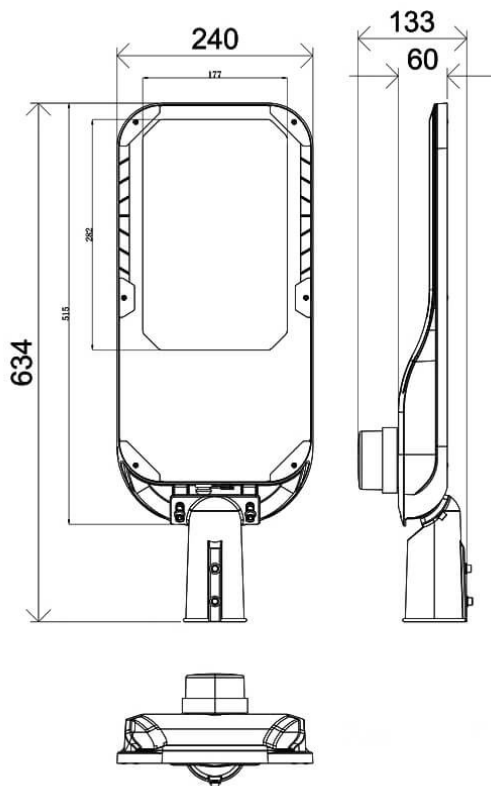

Vialight II

Luminaria de alumbrado público Lavov de la familia Vialight II con una potencia de 180W y una optica de T2 (150°X75°) grados.CCT 4000K. Con un flujo luminoso total de 27000lm y una eficacia luminosa de 150 lm/W. Driver ON-OFF.Fabricado en aluminio inyectado a presión y acabado en color Gris Grado de protección IP65 e IK08

Dimensions

Product dimensions (mm) 240x635x85mm

Esquema

Código artículo	86.OS11.9471.03
Tipo de producto	Outdoor
Categoría	Alumbrado público
Familia	Vialight II
Pictograms	

Producto	
Potencia real (W)	180
Flujo luminoso real (lm)	27000
Eficacia luminosa (lm/W)	150
Ángulo de apertura	T2 (150°X75°)
Tiempo de vida	50000h L70B10
IP	65
Clase de aislamiento	Clase I
Color	Gris
Driver incluido	Si
Equipo	ON-OFF
Fuente de luz	LED
Tipo de LED	Sanan / SMD3030
Vida media (h)	Up to 100,000hrs LM70,Ta 25°C
Temperatura de color (K)	4000
Consistencia de color (SDCM)	SDCM6
CRI	>70
IK	IK08