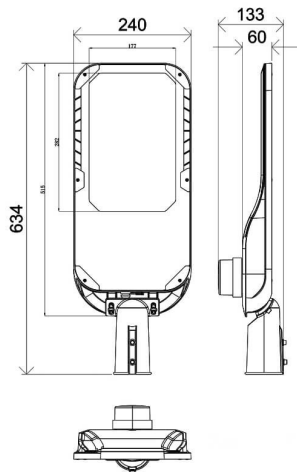

Código artículo 86.OS11.9471.03

Tipo de producto Outdoor

Categoría Alumbrado público

Familia Vialight II

Pictograms

Dimensions

Product dimensions (mm) 240x635x85mm

Esquema

Producto

Potencia real (W) 180

Flujo luminoso real (lm) 27000

Eficacia luminosa (lm/W) 150

Ángulo de apertura T2 (150°X75°)

Life time (h) 50000h L70B10

IP 65

Electrical class insulation Clase I