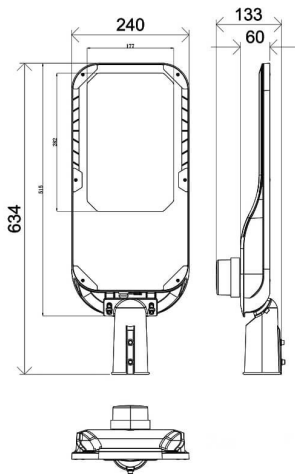

Código artículo	86.OS11.9471.03
Tipo de producto	Outdoor
Categoría	Alumbrado público
Familia	Vialight II

Pictograms

Dimensions

Product dimensions (mm) 240x635x85mm

Esquema

Producto

Potencia real (W)	180
Flujo luminoso real (lm)	27000
Eficacia luminosa (lm/W)	150
Ángulo de apertura	T2 (150°X75°)
Life time (h)	50000h L70B10
IP	65
Electrical class insulation	Clase I
Color	Gris
Driver incluido	Si
Equipo	ON-OFF
Light source	LED
Type of LED	Sanan / SMD3030
Vida media (h)	Up to 100,000hrs LM70,Ta 25°C
Temperatura de color (K)	4000
Consistencia de color (SDCM)	SDCM<6
CRI	>70
IK	IK08