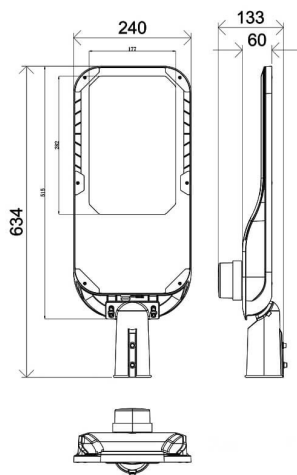

Código artículo 86.OS11.9471.03

Tipo de producto Outdoor

Categoría Alumbrado público

Familia Vialight II

Pictograms

Dimensions

Product dimensions (mm) 240x635x85mm

Esquema

Producto

Potencia real (W) 180

Flujo luminoso real (lm) 27000

Eficacia luminosa (lm/W) 150

Ángulo de apertura T2 (150°X75°)

Life time (h) 50000h L70B10

IP 65

Electrical class insulation Clase I