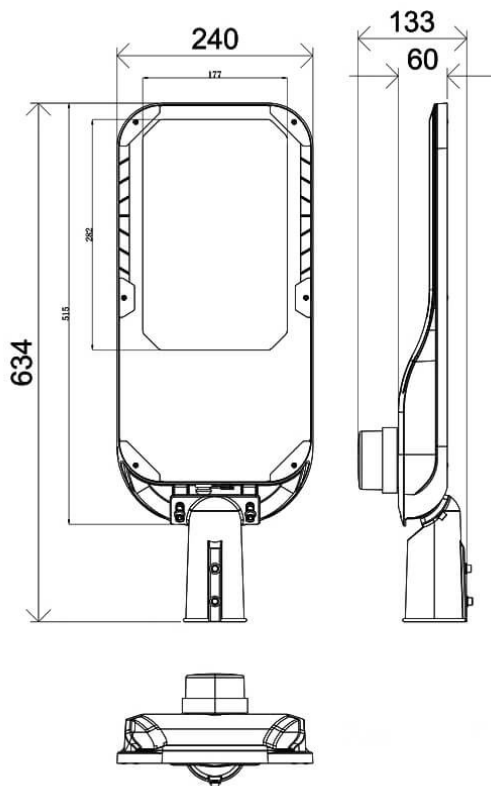

Vialight II

Luminaria de alumbrado público Lavov de la familia Vialight II con una potencia de 180W y una optica de T2 (150°X75°) grados.CCT 4000K. Con un flujo luminoso total de 27000lm y una eficacia luminosa de 150 lm/W. Driver ON-OFF.Fabricado en aluminio inyectado a presión y acabado en color Gris Grado de protección IP65 e IK08

Dimensions

Product dimensions (mm) 240x635x85mm

Esquema

Código artículo	86.OS11.9471.03
Tipo de producto	Outdoor
Categoría	Alumbrado público
Familia	Vialight II
Pictograms	

Producto	
Potencia real (W)	180
Flujo luminoso real (lm)	27000
Eficacia luminosa (lm/W)	150
Ángulo de apertura	T2 (150°X75°)
Life time (h)	50000h L70B10
IP	65
Electrical class insulation	Clase I
Color	Gris
Driver incluido	Si
Equipo	ON-OFF
Light source	LED
Type of LED	Sanan / SMD3030
Vida media (h)	Up to 100,000hrs LM70,Ta 25°C
Temperatura de color (K)	4000
Consistencia de color (SDCM)	SDCM<6
CRI	>70
IK	IK08