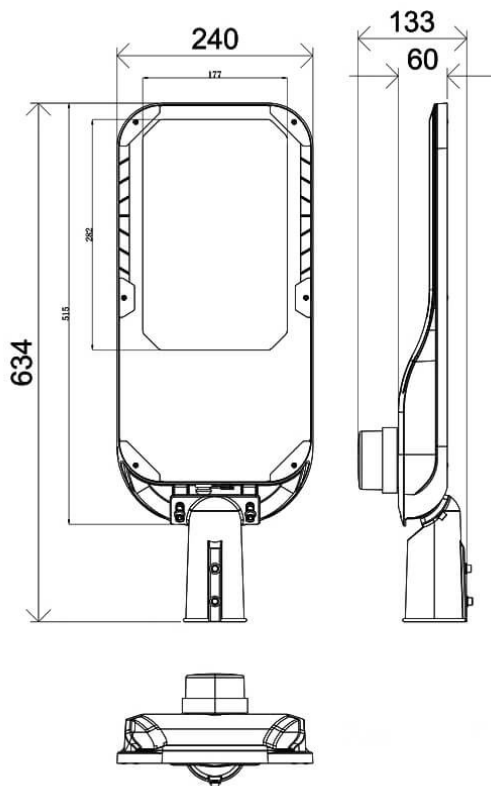

Vialight II

Luminaria de alumbrado público Lavov de la familia Vialight II con una potencia de 180W y una optica de T2 (150°X75°) grados.CCT 4000K. Con un flujo luminoso total de 27000lm y una eficacia luminosa de 150 lm/W. Driver DALI.Fabricado en aluminio inyectado a presión y acabado en color Gris Grado de protección IP65 e IK08

Dimensions

Product dimensions (mm) 240x635x85mm

Esquema

Código artículo	86.OS11.9473.03
Tipo de producto	Outdoor
Categoría	Alumbrado público
Familia	Vialight II
Pictograms	

Producto	
Potencia real (W)	180
Flujo luminoso real (lm)	27000
Eficacia luminosa (lm/W)	150
Ángulo de apertura	T2 (150°X75°)
Life time (h)	50000h L70B10
IP	65
Electrical class insulation	Clase I
Color	Gris
Driver incluido	Si
Equipo	DALI
Light source	LED
Type of LED	Sanan / SMD3030
Vida media (h)	Up to 100,000hrs LM70,Ta 25°C
Temperatura de color (K)	4000
Consistencia de color (SDCM)	SDCM<6
CRI	>70
IK	IK08