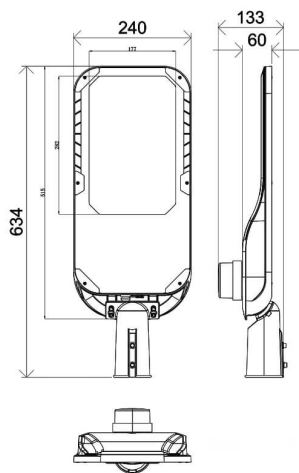

Código artículo 86.OS11.9473.03

Tipo de producto Outdoor

Categoría Alumbrado público

Familia Vialight II

Pictograms

Dimensions

Product dimensions (mm) 240x635x85mm

Esquema

Producto

Potencia real (W) 180

Flujo luminoso real (lm) 27000

Eficacia luminosa (lm/W) 150

Ángulo de apertura T2 (150°X75°)

Life time (h) 50000h L70B10

IP 65

Electrical class insulation Clase I