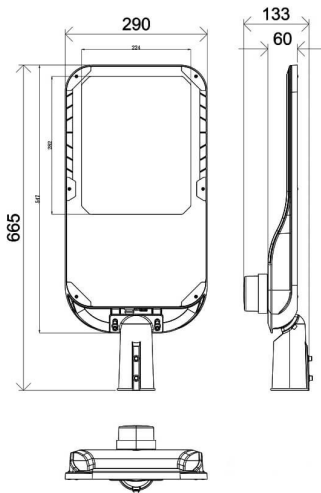

Código artículo	86.OS11.A471.03
Tipo de producto	Outdoor
Categoría	Alumbrado público
Familia	Vialight II

Pictograms

Dimensions

Product dimensions (mm) 290x665x85mm

Esquema

Producto

Potencia real (W)	200
Flujo luminoso real (lm)	30000
Eficacia luminosa (lm/W)	150
Ángulo de apertura	T2 (150°X75°)
Life time (h)	50000h L70B10
IP	65
Electrical class insulation	Clase I
Color	Gris
Driver incluido	Si
Equipo	ON-OFF
Light source	LED
Type of LED	Sanan / SMD3030
Vida media (h)	Up to 100,000hrs LM70,Ta 25°C
Temperatura de color (K)	4000
Consistencia de color (SDCM)	SDCM<6
CRI	>70
IK	IK08