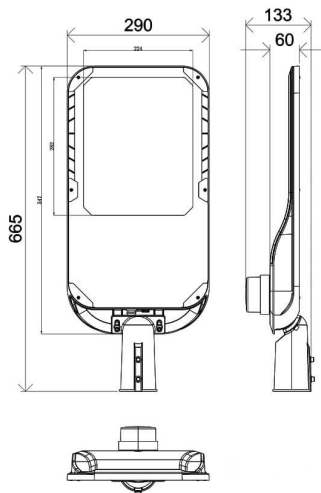

Código artículo	86.OS11.A471.03
Tipo de producto	Outdoor
Categoría	Alumbrado público
Familia	Vialight II

Pictograms

Dimensions

Product dimensions (mm) 290x665x85mm

Esquema

Producto

Potencia real (W)	200
Flujo luminoso real (lm)	30000
Eficacia luminosa (lm/W)	150
Ángulo de apertura	T2 (150°X75°)
Life time (h)	50000h L70B10
IP	65
Electrical class insulation	Clase I
Color	Gris
Driver incluido	Si
Equipo	ON-OFF
Light source	LED
Type of LED	Sanan / SMD3030
Vida media (h)	Up to 100,000hrs LM70,Ta 25°C
Temperatura de color (K)	4000
Consistencia de color (SDCM)	SDCM<6
CRI	>70
IK	IK08