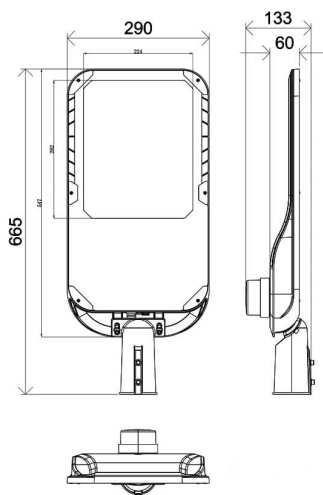

Código artículo 86.OS11.A471.03

Tipo de producto Outdoor

Categoría Alumbrado público

Familia Vialight II

Pictograms

Dimensions

Product dimensions (mm) 290x665x85mm

Esquema

Producto

Potencia real (W) 200

Flujo luminoso real (lm) 30000

Eficacia luminosa (lm/W) 150

Ángulo de apertura T2 (150°X75°)

Life time (h) 50000h L70B10

IP 65

Electrical class insulation Clase I