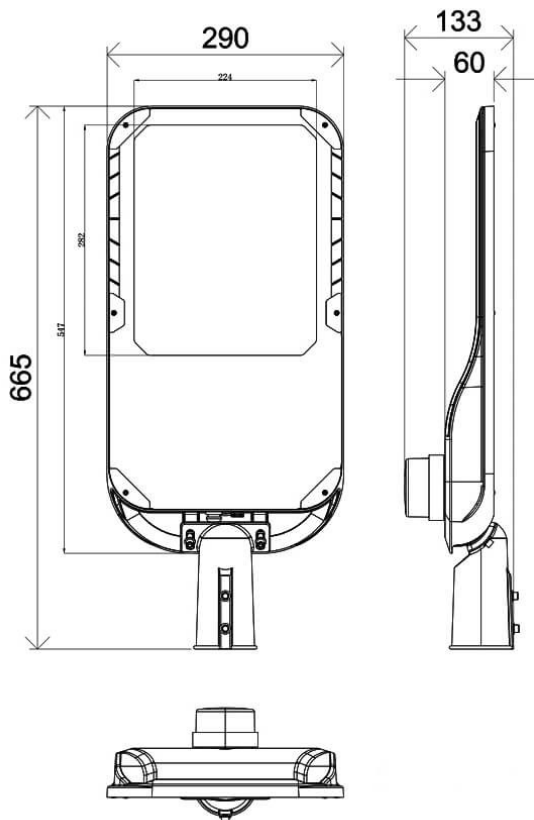

Vialight II

Luminaria de alumbrado público Lavov de la familia Vialight II con una potencia de 200W y una optica de T2 (150°X75°) grados.CCT 4000K. Con un flujo luminoso total de 30000lm y una eficacia luminosa de 150 lm/W. Driver ON-OFF.Fabricado en aluminio inyectado a presión y acabado en color Gris Grado de protección IP65 e IK08

Dimensions

Product dimensions (mm) 290x665x85mm

Esquema

Código artículo	86.OS11.A471.03
Tipo de producto	Outdoor
Categoría	Alumbrado público
Familia	Vialight II
Pictograms	

Producto	
Potencia real (W)	200
Flujo luminoso real (lm)	30000
Eficacia luminosa (lm/W)	150
Ángulo de apertura	T2 (150°X75°)
Tiempo de vida	50000h L70B10
IP	65
Clase de aislamiento	Clase I
Color	Gris
Driver incluido	Si
Equipo	ON-OFF
Fuente de luz	LED
Tipo de LED	Sanan / SMD3030
Vida media (h)	Up to 100,000hrs LM70,Ta 25°C
Temperatura de color (K)	4000
Consistencia de color (SDCM)	SDCM6
CRI	>70
IK	IK08