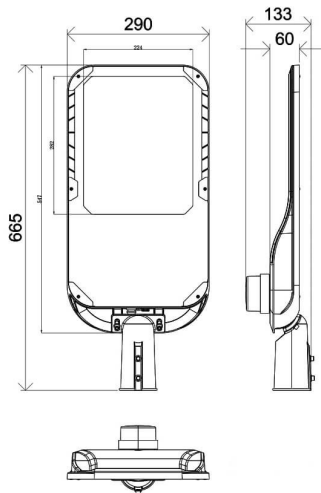

Código artículo	86.OS11.A471.03
Tipo de producto	Outdoor
Categoría	Alumbrado público
Familia	Vialight II

Pictograms

Dimensions

Product dimensions (mm) 290x665x85mm

Esquema

Producto

Potencia real (W)	200
Flujo luminoso real (lm)	30000
Eficacia luminosa (lm/W)	150
Ángulo de apertura	T2 (150°X75°)
Life time (h)	50000h L70B10
IP	65
Electrical class insulation	Clase I
Color	Gris
Driver incluido	Si
Equipo	ON-OFF
Light source	LED
Type of LED	Sanan / SMD3030
Vida media (h)	Up to 100,000hrs LM70,Ta 25°C
Temperatura de color (K)	4000
Consistencia de color (SDCM)	SDCM<6
CRI	>70
IK	IK08