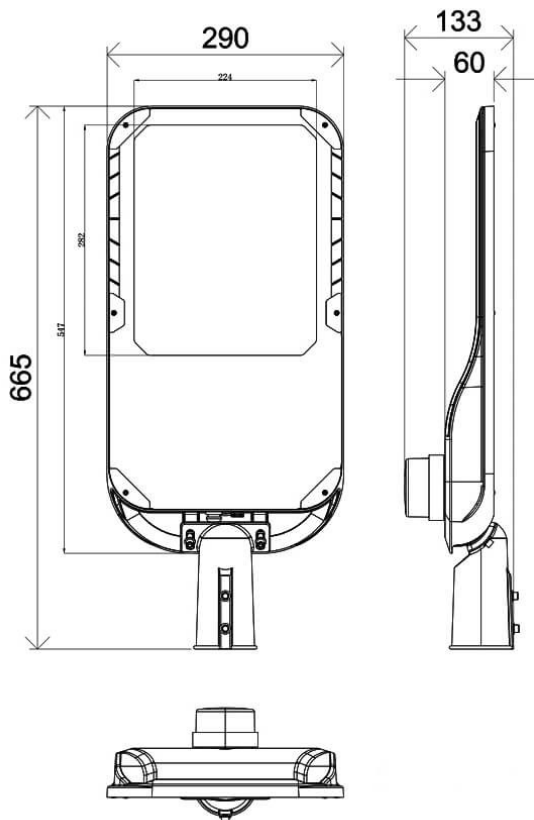

Vialight II

Luminaria de alumbrado público Lavov de la familia Vialight II con una potencia de 200W y una optica de T2 (150°X75°) grados.CCT 4000K. Con un flujo luminoso total de 30000lm y una eficacia luminosa de 150 lm/W. Driver ON-OFF.Fabricado en aluminio inyectado a presión y acabado en color Gris Grado de protección IP65 e IK08

Dimensions

Product dimensions (mm) 290x665x85mm

Esquema

Código artículo	86.OS11.A471.03
Tipo de producto	Outdoor
Categoría	Alumbrado público
Familia	Vialight II
Pictograms	

Producto	
Potencia real (W)	200
Flujo luminoso real (lm)	30000
Eficacia luminosa (lm/W)	150
Ángulo de apertura	T2 (150°X75°)
Life time (h)	50000h L70B10
IP	65
Electrical class insulation	Clase I
Color	Gris
Driver incluido	Si
Equipo	ON-OFF
Light source	LED
Type of LED	Sanan / SMD3030
Vida media (h)	Up to 100,000hrs LM70,Ta 25°C
Temperatura de color (K)	4000
Consistencia de color (SDCM)	SDCM<6
CRI	>70
IK	IK08