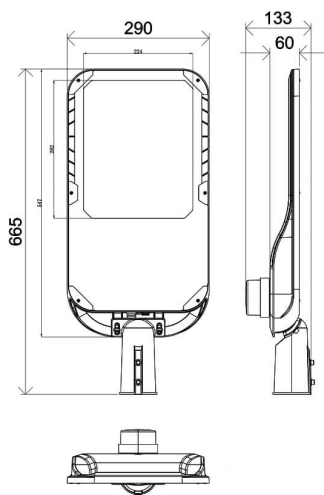

Código artículo 86.OS11.A473.03

Tipo de producto Outdoor

Categoría Alumbrado público

Familia Vialight II

Pictograms

Dimensions

Product dimensions (mm) 290x665x85mm

Esquema

Producto

Potencia real (W) 200

Flujo luminoso real (lm) 30000

Eficacia luminosa (lm/W) 150

Ángulo de apertura T2 (150°X75°)

Life time (h) 50000h L70B10

IP 65

Electrical class insulation Clase I