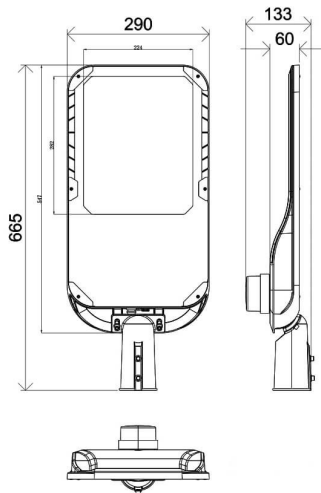

Código artículo	86.OS11.A473.03
Tipo de producto	Outdoor
Categoría	Alumbrado público
Familia	Vialight II

Pictograms

Dimensions

Product dimensions (mm) 290x665x85mm

Esquema

Producto

Potencia real (W)	200
Flujo luminoso real (lm)	30000
Eficacia luminosa (lm/W)	150
Ángulo de apertura	T2 (150°X75°)
Life time (h)	50000h L70B10
IP	65
Electrical class insulation	Clase I
Color	Gris
Driver incluido	Si
Equipo	DALI
Light source	LED
Type of LED	Sanan / SMD3030
Vida media (h)	Up to 100,000hrs LM70,Ta 25°C
Temperatura de color (K)	4000
Consistencia de color (SDCM)	SDCM<6
CRI	>70
IK	IK08