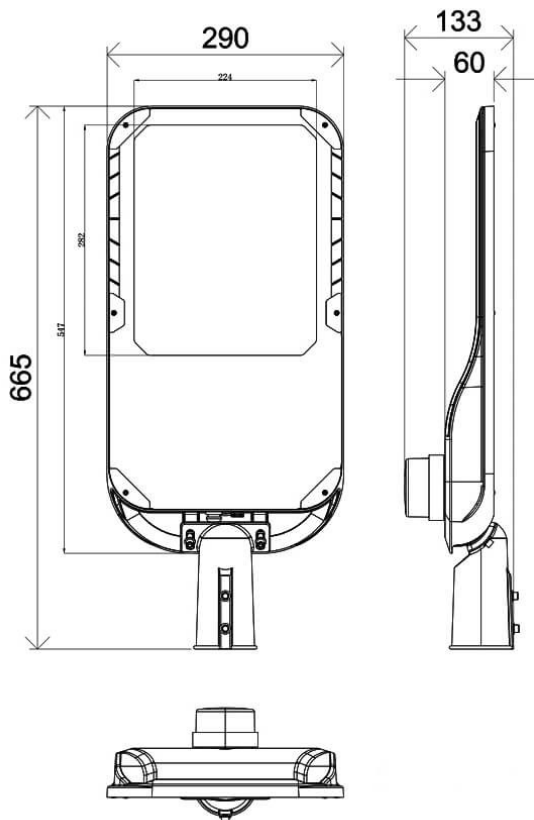

Vialight II

Luminaria de alumbrado público Lavov de la familia Vialight II con una potencia de 200W y una optica de T2 (150°X75°) grados.CCT 4000K. Con un flujo luminoso total de 30000lm y una eficacia luminosa de 150 lm/W. Driver DALI.Fabricado en aluminio inyectado a presión y acabado en color Gris Grado de protección IP65 e IK08

Dimensions

Product dimensions (mm) 290x665x85mm

Esquema

Código artículo	86.OS11.A473.03
Tipo de producto	Outdoor
Categoría	Alumbrado público
Familia	Vialight II
Pictograms	

Producto	
Potencia real (W)	200
Flujo luminoso real (lm)	30000
Eficacia luminosa (lm/W)	150
Ángulo de apertura	T2 (150°X75°)
Tiempo de vida	50000h L70B10
IP	65
Clase de aislamiento	Clase I
Color	Gris
Driver incluido	Si
Equipo	DALI
Fuente de luz	LED
Tipo de LED	Sanan / SMD3030
Vida media (h)	Up to 100,000hrs LM70,Ta 25°C
Temperatura de color (K)	4000
Consistencia de color (SDCM)	SDCM6
CRI	>70
IK	IK08