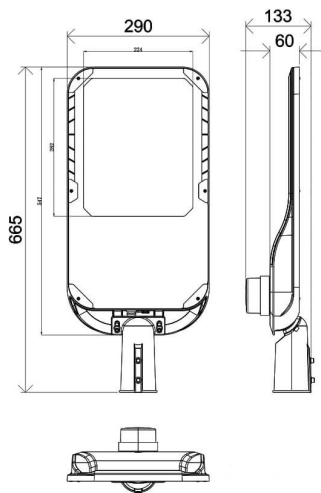

Código artículo	86.OS11.A473.03
Tipo de producto	Outdoor
Categoría	Alumbrado público
Familia	Vialight II

Pictograms

Dimensions

Product dimensions (mm) 290x665x85mm

Esquema

Producto

Potencia real (W)	200
Flujo luminoso real (lm)	30000
Eficacia luminosa (lm/W)	150
Ángulo de apertura	T2 (150°X75°)
Life time (h)	50000h L70B10
IP	65
Electrical class insulation	Clase I
Color	Gris
Driver incluido	Si
Equipo	DALI
Light source	LED
Type of LED	Sanan / SMD3030
Vida media (h)	Up to 100,000hrs LM70,Ta 25°C
Temperatura de color (K)	4000
Consistencia de color (SDCM)	SDCM<6
CRI	>70
IK	IK08