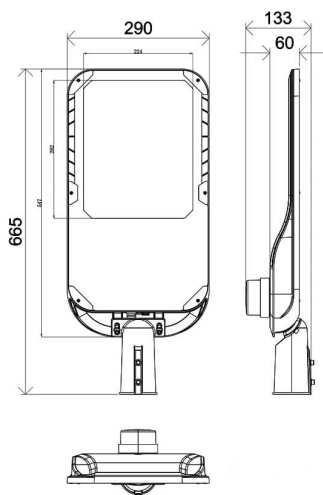

Código artículo 86.OS11.B471.03

Tipo de producto Outdoor

Categoría Alumbrado público

Familia Vialight II

Pictograms

Dimensions

Product dimensions (mm) 290x665x85mm

Esquema

Producto

Potencia real (W) 240

Flujo luminoso real (lm) 38400

Eficacia luminosa (lm/W) 160

Ángulo de apertura T2 (150°X75°)

Life time (h) 50000h L70B10

IP 65

Electrical class insulation Clase I