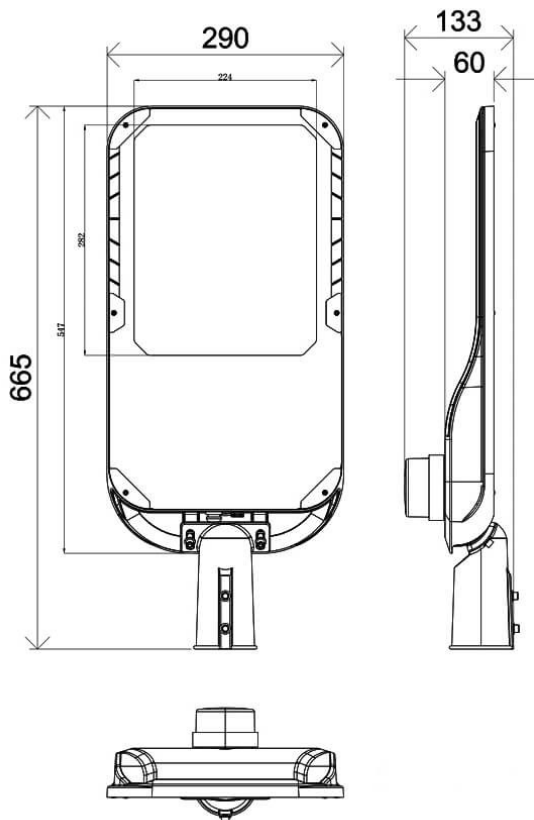

### Vialight II

Luminaria de alumbrado público Lavov de la familia Vialight II con una potencia de 240W y una optica de T2 (150°X75°) grados.CCT 4000K. Con un flujo luminoso total de 38400lm y una eficacia luminosa de 160 lm/W. Driver ON-OFF.Fabricado en aluminio inyectado a presión y acabado en color Gris Grado de protección IP65 e IK08

#### Dimensions

Product dimensions (mm) 290x665x85mm

#### Esquema

Código artículo	86.OS11.B471.03
Tipo de producto	Outdoor
Categoría	Alumbrado público
Familia	Vialight II
Pictograms	

Producto	
Potencia real (W)	240
Flujo luminoso real (lm)	38400
Eficacia luminosa (lm/W)	160
&Aacute;ngulo de apertura	T2 (150°X75°)
Life time (h)	50000h L70B10
IP	65
Electrical class insulation	Clase I
Color	Gris
Driver incluido	Si
Equipo	ON-OFF
Light source	LED
Type of LED	Sanan / SMD3030
Vida media (h)	Up to 100,000hrs LM70,Ta 25°C
Temperatura de color (K)	4000
Consistencia de color (SDCM)	SDCM<6
CRI	>70
IK	IK08