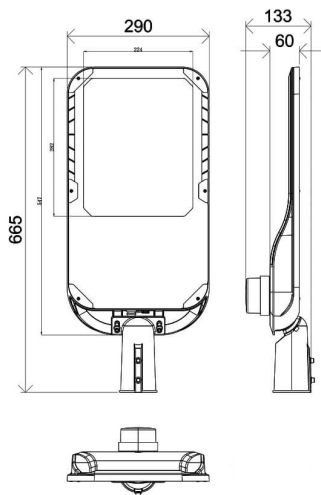

Código artículo	86.OS11.B471.03
Tipo de producto	Outdoor
Categoría	Alumbrado público
Familia	Vialight II

Pictograms

Dimensions

Product dimensions (mm) 290x665x85mm

Esquema

Producto

Potencia real (W)	240
Flujo luminoso real (lm)	38400
Eficacia luminosa (lm/W)	160
Ángulo de apertura	T2 (150°X75°)
Life time (h)	50000h L70B10
IP	65
Electrical class insulation	Clase I
Color	Gris
Driver incluido	Si
Equipo	ON-OFF
Light source	LED
Type of LED	Sanan / SMD3030
Vida media (h)	Up to 100,000hrs LM70,Ta 25°C
Temperatura de color (K)	4000
Consistencia de color (SDCM)	SDCM<6
CRI	>70
IK	IK08