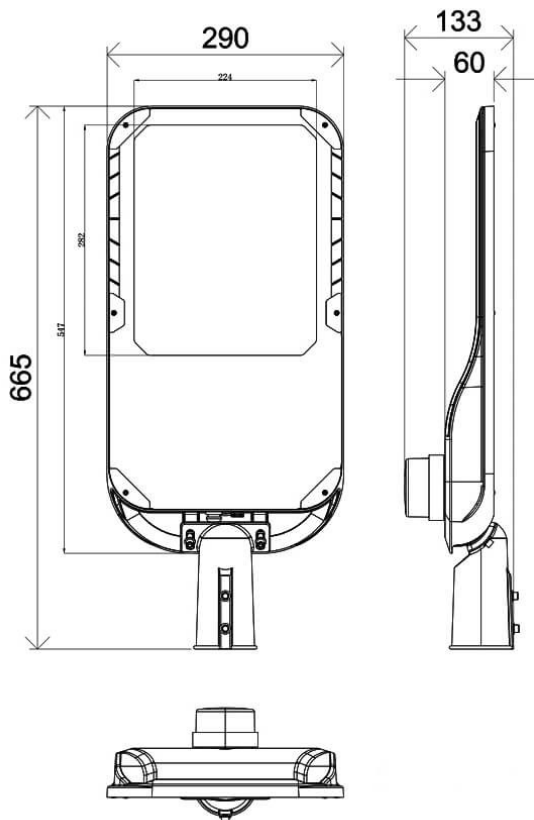

Esquema

Código artículo	86.OS11.B471.03
Tipo de producto	Outdoor
Categoría	Alumbrado público
Familia	Vialight II
Pictograms	

Producto	
Potencia real (W)	240
Flujo luminoso real (lm)	38400
Eficacia luminosa (lm/W)	160
&Aacute;ngulo de apertura	T2 (150°X75°)
Life time (h)	50000h L70B10
IP	65
Electrical class insulation	Clase I
Color	Gris
Driver incluido	Si
Equipo	ON-OFF
Light source	LED
Type of LED	Sanan / SMD3030
Vida media (h)	Up to 100,000hrs LM70,Ta 25°C
Temperatura de color (K)	4000
Consistencia de color (SDCM)	SDCM<6
CRI	>70
IK	IK08