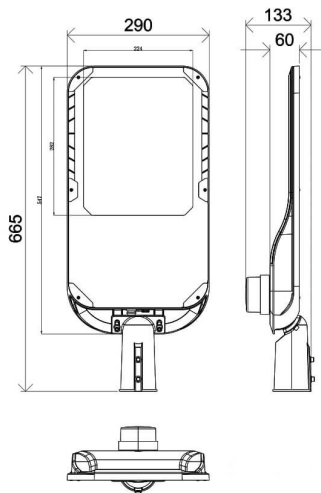

Código artículo	86.OS11.B471.03
Tipo de producto	Outdoor
Categoría	Alumbrado público
Familia	Vialight II

Pictograms

Dimensions

Product dimensions (mm) 290x665x85mm

Esquema

Producto

Potencia real (W)	240
Flujo luminoso real (lm)	38400
Eficacia luminosa (lm/W)	160
Ángulo de apertura	T2 (150°X75°)
Life time (h)	50000h L70B10
IP	65
Electrical class insulation	Clase I
Color	Gris
Driver incluido	Si
Equipo	ON-OFF
Light source	LED
Type of LED	Sanan / SMD3030
Vida media (h)	Up to 100,000hrs LM70,Ta 25°C
Temperatura de color (K)	4000
Consistencia de color (SDCM)	SDCM<6
CRI	>70
IK	IK08