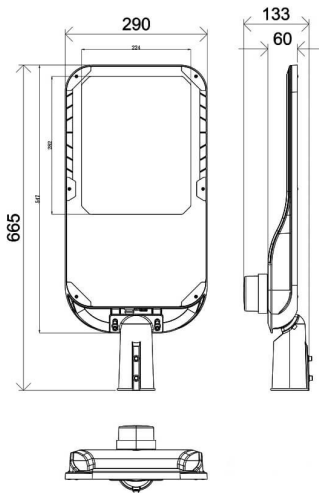

Vialight II

Luminaria de alumbrado público Lavov de la familia Vialight II con una potencia de 240W y una optica de T2 (150°X75°) grados.CCT 4000K. Con un flujo luminoso total de 38400lm y una eficacia luminosa de 160 lm/W. Driver DALI.Fabricado en aluminio inyectado a presión y acabado en color Gris Grado de protección IP65 e IK08

Código artículo	86.OS11.B473.03
Tipo de producto	Outdoor
Categoría	Alumbrado público
Familia	Vialight II

Pictograms

Dimensions

Product dimensions (mm) 290x665x85mm

Esquema

Producto

Potencia real (W)	240
Flujo luminoso real (lm)	38400
Eficacia luminosa (lm/W)	160
Ángulo de apertura	T2 (150°X75°)
Life time (h)	50000h L70B10
IP	65
Electrical class insulation	Clase I
Color	Gris
Driver incluido	Si
Equipo	DALI
Light source	LED
Type of LED	Sanan / SMD3030
Vida media (h)	Up to 100,000hrs LM70,Ta 25°C
Temperatura de color (K)	4000
Consistencia de color (SDCM)	SDCM<6
CRI	>70
IK	IK08