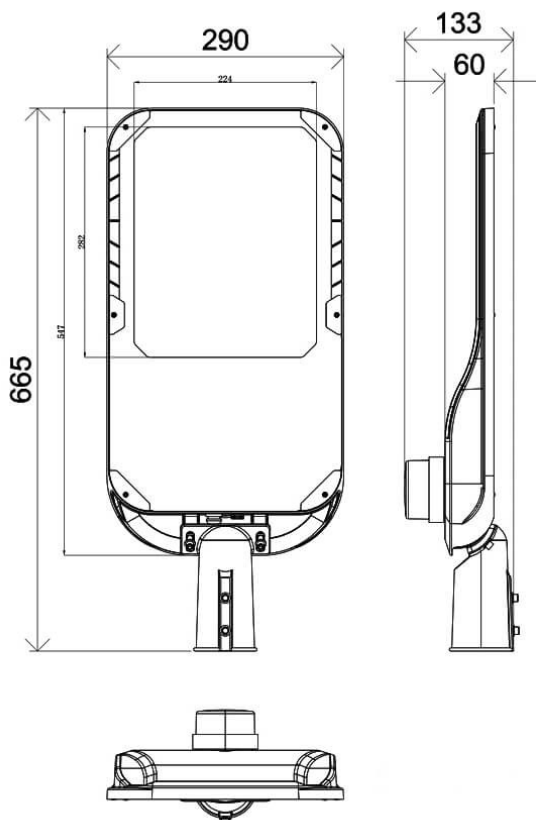

Vialight II

Luminaria de alumbrado público Lavov de la familia Vialight II con una potencia de 240W y una optica de T2 (150°X75°) grados.CCT 4000K. Con un flujo luminoso total de 38400lm y una eficacia luminosa de 160 lm/W. Driver DALI.Fabricado en aluminio inyectado a presión y acabado en color Gris Grado de protección IP65 e IK08

Código artículo	86.OS11.B473.03
Tipo de producto	Outdoor
Categoría	Alumbrado público
Familia	Vialight II
Pictograms	

Dimensions

Product dimensions (mm) **290x665x85mm**

Esquema

Producto	
Potencia real (W)	240
Flujo luminoso real (lm)	38400
Eficacia luminosa (lm/W)	160
&Aacute;ngulo de apertura	T2 (150°X75°)
Life time (h)	50000h L70B10
IP	65
Electrical class insulation	Clase I
Color	Gris
Driver incluido	Si
Equipo	DALI
Light source	LED
Type of LED	Sanan / SMD3030
Vida media (h)	Up to 100,000hrs LM70,Ta 25°C
Temperatura de color (K)	4000
Consistencia de color (SDCM)	SDCM<6
CRI	>70
IK	IK08