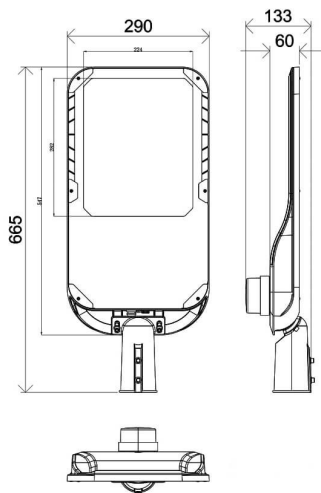

Esquema

Producto

Potencia real (W)	240
Flujo luminoso real (lm)	38400
Eficacia luminosa (lm/W)	160
Ángulo de apertura	T2 (150°X75°)
Life time (h)	50000h L70B10
IP	65
Electrical class insulation	Clase I
Color	Gris
Driver incluido	Si
Equipo	DALI
Light source	LED
Type of LED	Sanan / SMD3030
Vida media (h)	Up to 100,000hrs LM70,Ta 25°C
Temperatura de color (K)	4000
Consistencia de color (SDCM)	SDCM<6
CRI	>70
IK	IK08