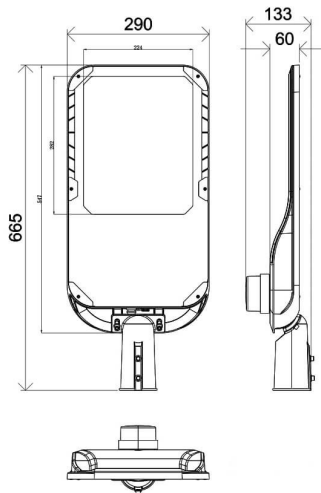

Código artículo	86.OS11.B473.03
Tipo de producto	Outdoor
Categoría	Alumbrado público
Familia	Vialight II

Pictograms

Dimensions

Product dimensions (mm) 290x665x85mm

Esquema

Producto

Potencia real (W)	240
Flujo luminoso real (lm)	38400
Eficacia luminosa (lm/W)	160
Ángulo de apertura	T2 (150°X75°)
Life time (h)	50000h L70B10
IP	65
Electrical class insulation	Clase I
Color	Gris
Driver incluido	Si
Equipo	DALI
Light source	LED
Type of LED	Sanan / SMD3030
Vida media (h)	Up to 100,000hrs LM70,Ta 25°C
Temperatura de color (K)	4000
Consistencia de color (SDCM)	SDCM<6
CRI	>70
IK	IK08