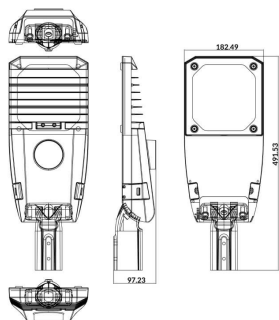

### Dimensions

**Product dimensions (mm)** 419\*182\*100MM

### Esquema