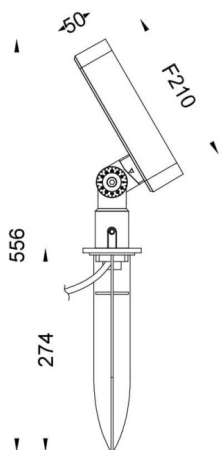

**Accesorios Quadro**

Accesorio estoque de ABS para familia Quadro modelos

86.OSP4.1\*\*.\*\*, 86.OSP4.2\*\*.\*\* y 86.OSP4.3\*\*.\*\*

<b>Código artículo</b>	<b>86.OSP4.0001.03</b>
<b>Tipo de producto</b>	<b>Outdoor</b>
<b>Categoría</b>	<b>Proyectores</b>
<b>Familia</b>	<b>Quadro</b>
<b>Subfamilia</b>	<b>Accesorios Quadro</b>
<b>Pictograms</b>	

**Esquema**

<b>Producto</b>	
<b>Color</b>	<b>gris</b>