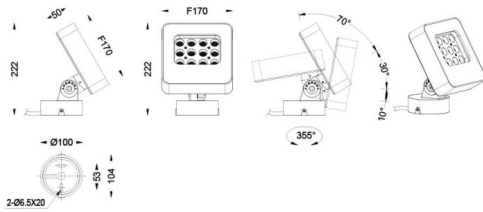

**Quadro**

Proyector de exterior Lavov de la familia Quadro con una potencia de 36W y una óptica de 25 grados. Con una temperatura de color de RGB K. Fabricado en aluminio inyectado a presión y acabado en color gris .ON-OFF driver.

**Esquema**

<b>Código artículo</b>	<b>86.OSP4.1011.03</b>
<b>Tipo de producto</b>	<b>Outdoor</b>
<b>Categoría</b>	<b>Proyectores</b>
<b>Familia</b>	<b>Quadro</b>
<b>Pictograms</b>	

<b>Producto</b>	
<b>Potencia real (W)</b>	<b>36</b>
<b>Flujo luminoso real (lm)</b>	<b>2413</b>
<b>Eficacia luminosa (lm/W)</b>	<b>67.027777777777999</b>
<b>Ángulo de apertura</b>	<b>25</b>
<b>IP</b>	<b>66</b>
<b>Clase de aislamiento</b>	<b>Clase I</b>
<b>Color</b>	<b>gris</b>
<b>Driver incluido</b>	<b>SI</b>
<b>Equipo</b>	<b>ON-OFF</b>
<b>Fuente de luz</b>	<b>LED</b>
<b>Tipo de LED</b>	<b>OSRAM "RGB 3in1 DMX512"</b>
<b>Vida media (h)</b>	<b>50000h L70B10</b>
<b>Temperatura de color (K)</b>	<b>RGB</b>
<b>Consistencia de color (SDCM)</b>	<b>SDCM3</b>
<b>CRI</b>	<b>80</b>
<b>IK</b>	<b>IK08</b>