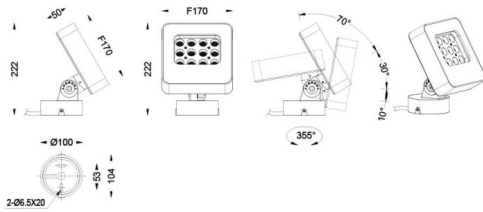

Quadro

Proyector de exterior Lavov de la familia Quadro con una potencia de 36W y una óptica de 25 grados. Con una temperatura de color de RGB K. Fabricado en aluminio inyectado a presión y acabado en color gris .ON-OFF driver.

Esquema

Código artículo	86.OSP4.1011.03
Tipo de producto	Outdoor
Categoría	Proyectores
Familia	Quadro
Subfamilia	Quadro

Pictograms

Producto	
Potencia real (W)	30
Flujo luminoso real (lm)	1170
Eficacia luminosa (lm/W)	39
Ángulo de apertura	25
IP	66
Clase de aislamiento	Clase I
Color	gris
Driver incluido	SI
Equipo	ON-OFF
Fuente de luz	LED
Tipo de LED	OSRAM "RGB3in1 DMX512"
Vida media (h)	50000h L70B10
Temperatura de color (K)	RGB 3in 1
Consistencia de color (SDCM)	SDCM3
CRI	80
IK	IK05