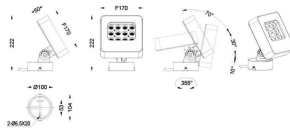

**Quadro**

Proyector de exterior Lavov de la familia Quadro con una potencia de 36W y una óptica de 25 grados. Con una temperatura de color de RGB K. Fabricado en aluminio inyectado a presión y acabado en color gris .ON-OFF driver.

<b>Código artículo</b>	<b>86.OSP4.1011.03</b>
<b>Tipo de producto</b>	<b>Outdoor</b>
<b>Categoría</b>	<b>Proyectores</b>
<b>Familia</b>	<b>Quadro</b>

**Pictograms**

**Esquema**

**Producto**

<b>Potencia real (W)</b>	<b>36</b>
<b>Flujo luminoso real (lm)</b>	<b>2413</b>
<b>Eficacia luminosa (lm/W)</b>	<b>67.027777777777771</b>
<b>Ángulo de apertura</b>	<b>25</b>
<b>IP</b>	<b>66</b>
<b>Electrical class insulation</b>	<b>Clase I</b>
<b>Color</b>	<b>gris</b>
<b>Driver incluido</b>	<b>SI</b>
<b>Equipo</b>	<b>ON-OFF</b>
<b>Light source</b>	<b>LED</b>
<b>Type of LED</b>	<b>OSRAM "RGB 3in1 DMX512"</b>
<b>Vida media (h)</b>	<b>50000h L70B10</b>
<b>Temperatura de color (K)</b>	<b>RGB</b>
<b>Consistencia de color (SDCM)</b>	<b>SDCM&lt;3</b>
<b>CRI</b>	<b>80</b>
<b>IK</b>	<b>IK08</b>