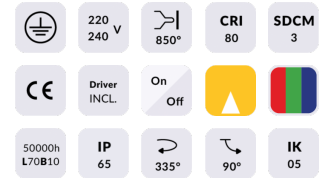

Quadro

Proyector de exterior Lavov de la familia Quadro con una potencia de 36W y una óptica de 25 grados. Con una temperatura de color de RGB K. Fabricado en aluminio inyectado a presión y acabado en color gris .ON-OFF driver.

Esquema

Código artículo	86.OSP4.1011.03
Tipo de producto	Outdoor
Categoría	Proyectores
Familia	Quadro
Subfamilia	Quadro

Pictograms

Producto	
Potencia real (W)	30
Flujo luminoso real (lm)	1170
Eficacia luminosa (lm/W)	39
Ángulo de apertura	25
IP	66
Clase de aislamiento	Clase I
Color	gris
Driver incluido	SI
Equipo	ON-OFF
Fuente de luz	LED
Tipo de LED	OSRAM "RGB3in1 DMX512"
Vida media (h)	50000h L70B10
Temperatura de color (K)	RGB 3in 1
Consistencia de color (SDCM)	SDCM3
CRI	80
IK	IK05