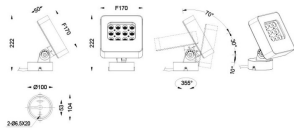

**Quadro**

Proyector de exterior Lavov de la familia Quadro con una potencia de 36W y una óptica de 25 grados. Con una temperatura de color de RGB K. Fabricado en aluminio inyectado a presión y acabado en color gris .ON-OFF driver.

<b>Código artículo</b>	<b>86.OSP4.1011.03</b>
<b>Tipo de producto</b>	<b>Outdoor</b>
<b>Categoría</b>	<b>Proyectores</b>
<b>Familia</b>	<b>Quadro</b>

**Pictograms**

**Esquema**

**Producto**

<b>Potencia real (W)</b>	<b>36</b>
<b>Flujo luminoso real (lm)</b>	<b>2413</b>
<b>Eficacia luminosa (lm/W)</b>	<b>67.0277777777778</b>
<b>Ángulo de apertura</b>	<b>25</b>
<b>IP</b>	<b>66</b>
<b>Electrical class insulation</b>	<b>Clase I</b>
<b>Color</b>	<b>gris</b>
<b>Chip Brand</b>	<b>Osram</b>
<b>Driver incluido</b>	<b>SI</b>
<b>Equipo</b>	<b>ON-OFF</b>
<b>Light source</b>	<b>LED</b>
<b>Type of LED</b>	<b>OSRAM "RGB 3in1 DMX512"</b>
<b>Vida media (h)</b>	<b>50000h L70B10</b>
<b>Temperatura de color (K)</b>	<b>RGB</b>
<b>Consistencia de color (SDCM)</b>	<b>SDCM&lt;3</b>
<b>CRI</b>	<b>80</b>
<b>IK</b>	<b>IK08</b>