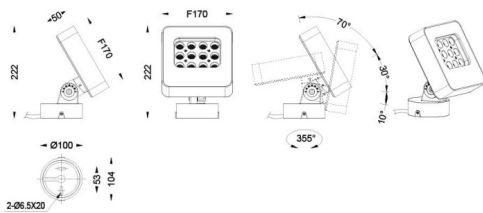

**Quadro**

Proyector de exterior Lavov de la familia Quadro con una potencia de 36W y una óptica de 25 grados. Con una temperatura de color de RGB K. Fabricado en aluminio inyectado a presión y acabado en color gris .ON-OFF driver.

**Esquema**

<b>Código artículo</b>	<b>86.OSP4.1011.03</b>
<b>Tipo de producto</b>	<b>Outdoor</b>
<b>Categoría</b>	<b>Proyectores</b>
<b>Familia</b>	<b>Quadro</b>
<b>Subfamilia</b>	<b>Quadro</b>

<b>Pictograms</b>	
-------------------	--

<b>Producto</b>	
<b>Potencia real (W)</b>	<b>36</b>
<b>Flujo luminoso real (lm)</b>	<b>2413</b>
<b>Eficacia luminosa (lm/W)</b>	<b>67.02777777777999</b>
<b>Ángulo de apertura</b>	<b>25</b>
<b>IP</b>	<b>66</b>
<b>Clase de aislamiento</b>	<b>Clase I</b>
<b>Color</b>	<b>gris</b>
<b>Driver incluido</b>	<b>SI</b>
<b>Equipo</b>	<b>ON-OFF</b>
<b>Fuente de luz</b>	<b>LED</b>
<b>Tipo de LED</b>	<b>OSRAM "RGB 3in1 DMX512"</b>
<b>Vida media (h)</b>	<b>50000h L70B10</b>
<b>Temperatura de color (K)</b>	<b>RGB</b>
<b>Consistencia de color (SDCM)</b>	<b>SDCM3</b>
<b>CRI</b>	<b>80</b>
<b>IK</b>	<b>IK08</b>