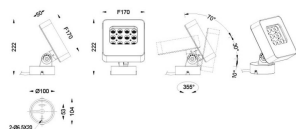

Quadro

Proyector de exterior Lavov de la familia Quadro con una potencia de 36W y una óptica de 25 grados. Con una temperatura de color de RGB K. Fabricado en aluminio inyectado a presión y acabado en color gris .ON-OFF driver.

Código artículo	86.OSP4.1011.03
Tipo de producto	Outdoor
Categoría	Proyectores
Familia	Quadro
Subfamilia	Quadro

Pictograms

	220 240 V	 850°	CRI 80	SDCM 3
	Driver INCL.	On Off		
50000h L70B10	IP 65	 335°	 90°	IK 05

Esquema

Producto	
Potencia real (W)	36
Flujo luminoso real (lm)	2413
Eficacia luminosa (lm/W)	67.02777777777777
Ángulo de apertura	25
IP	66
Electrical class insulation	Clase I
Color	gris
Driver incluido	SI
Equipo	ON-OFF
Light source	LED
Type of LED	OSRAM "RGB 3in1 DMX512"
Vida media (h)	50000h L70B10
Temperatura de color (K)	RGB
Consistencia de color (SDCM)	SDCM<3
CRI	80
IK	IK08