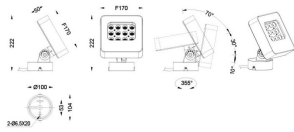

Quadro

Proyector de exterior Lavov de la familia Quadro con una potencia de 36W y una óptica de 40 grados. Con una temperatura de color de RGB K. Fabricado en aluminio inyectado a presión y acabado en color gris .ON-OFF driver.

Código artículo	86.OSP4.1021.03
Tipo de producto	Outdoor
Categoría	Proyectores
Familia	Quadro

Pictograms

Esquema

Producto	
Potencia real (W)	36
Flujo luminoso real (lm)	2212
Eficacia luminosa (lm/W)	61.4444444444444
Ángulo de apertura	40
IP	66
Electrical class insulation	Clase I
Color	gris
Chip Brand	Osram
Driver incluido	SI
Equipo	ON-OFF
Light source	LED
Type of LED	OSRAM "RGB 3in1 DMX512"
Vida media (h)	50000h L70B10
Temperatura de color (K)	RGB
Consistencia de color (SDCM)	SDCM<3
CRI	80
IK	IK08