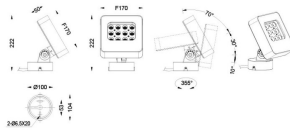

**Quadro**

Proyector de exterior Lavov de la familia Quadro con una potencia de 36W y una óptica de 40 grados. Con una temperatura de color de RGB K. Fabricado en aluminio inyectado a presión y acabado en color gris .ON-OFF driver.

<b>Código artículo</b>	<b>86.OSP4.1021.03</b>
<b>Tipo de producto</b>	<b>Outdoor</b>
<b>Categoría</b>	<b>Proyectores</b>
<b>Familia</b>	<b>Quadro</b>

**Pictograms**

**Esquema**

**Producto**

<b>Potencia real (W)</b>	<b>36</b>
<b>Flujo luminoso real (lm)</b>	<b>2212</b>
<b>Eficacia luminosa (lm/W)</b>	<b>61.444444444444443</b>
<b>Ángulo de apertura</b>	<b>40</b>
<b>IP</b>	<b>66</b>
<b>Electrical class insulation</b>	<b>Clase I</b>
<b>Color</b>	<b>gris</b>
<b>Driver incluido</b>	<b>SI</b>
<b>Equipo</b>	<b>ON-OFF</b>
<b>Light source</b>	<b>LED</b>
<b>Type of LED</b>	<b>OSRAM "RGB 3in1 DMX512"</b>
<b>Vida media (h)</b>	<b>50000h L70B10</b>
<b>Temperatura de color (K)</b>	<b>RGB</b>
<b>Consistencia de color (SDCM)</b>	<b>SDCM&lt;3</b>
<b>CRI</b>	<b>80</b>
<b>IK</b>	<b>IK08</b>