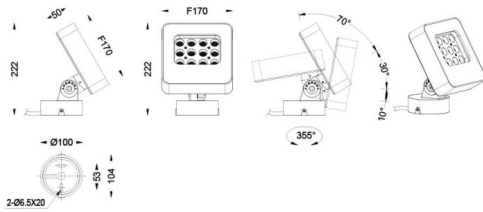

Quadro

Proyector de exterior Lavov de la familia Quadro con una potencia de 36W y una óptica de 40 grados. Con una temperatura de color de RGB K. Fabricado en aluminio inyectado a presión y acabado en color gris .ON-OFF driver.

Esquema

Código artículo	86.OSP4.1021.03
Tipo de producto	Outdoor
Categoría	Proyectores
Familia	Quadro
Pictograms	

Producto	
Potencia real (W)	36
Flujo luminoso real (lm)	2212
Eficacia luminosa (lm/W)	61.444444444444002
Ángulo de apertura	40
IP	66
Clase de aislamiento	Clase I
Color	gris
Driver incluido	SI
Equipo	ON-OFF
Fuente de luz	LED
Tipo de LED	OSRAM "RGB 3in1 DMX512"
Vida media (h)	50000h L70B10
Temperatura de color (K)	RGB
Consistencia de color (SDCM)	SDCM3
CRI	80
IK	IK08