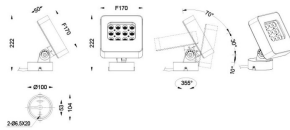

Quadro

Proyector de exterior Lavov de la familia Quadro con una potencia de 36W y una óptica de 40 grados. Con una temperatura de color de RGB K. Fabricado en aluminio inyectado a presión y acabado en color gris .ON-OFF driver.

Código artículo	86.OSP4.1021.03
Tipo de producto	Outdoor
Categoría	Proyectores
Familia	Quadro
Subfamilia	Quadro
Pictograms	

Esquema

Producto	
Potencia real (W)	36
Flujo luminoso real (lm)	2212
Eficacia luminosa (lm/W)	61.444444444444443
Ángulo de apertura	40
IP	66
Electrical class insulation	Clase I
Color	gris
Driver incluido	SI
Equipo	ON-OFF
Light source	LED
Type of LED	OSRAM "RGB 3in1 DMX512"
Vida media (h)	50000h L70B10
Temperatura de color (K)	RGB
Consistencia de color (SDCM)	SDCM<3
CRI	80
IK	IK08