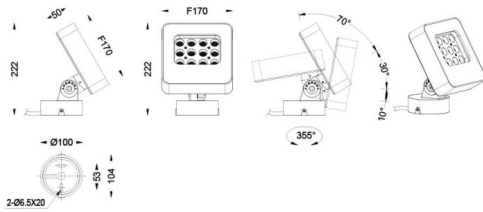

**Quadro**

Proyector de exterior Lavov de la familia Quadro con una potencia de 36W y una óptica de 40 grados. Con una temperatura de color de RGB K. Fabricado en aluminio inyectado a presión y acabado en color gris .ON-OFF driver.

**Esquema**

<b>Código artículo</b>	<b>86.OSP4.1021.03</b>
<b>Tipo de producto</b>	<b>Outdoor</b>
<b>Categoría</b>	<b>Proyectores</b>
<b>Familia</b>	<b>Quadro</b>
<b>Subfamilia</b>	<b>Quadro</b>
<b>Pictograms</b>	
<b>Producto</b>	
<b>Potencia real (W)</b>	<b>36</b>
<b>Flujo luminoso real (lm)</b>	<b>2212</b>
<b>Eficacia luminosa (lm/W)</b>	<b>61.444444444444002</b>
<b>Ángulo de apertura</b>	<b>40</b>
<b>IP</b>	<b>66</b>
<b>Clase de aislamiento</b>	<b>Clase I</b>
<b>Color</b>	<b>gris</b>
<b>Driver incluido</b>	<b>SI</b>
<b>Equipo</b>	<b>ON-OFF</b>
<b>Fuente de luz</b>	<b>LED</b>
<b>Tipo de LED</b>	<b>OSRAM "RGB 3in1 DMX512"</b>
<b>Vida media (h)</b>	<b>50000h L70B10</b>
<b>Temperatura de color (K)</b>	<b>RGB</b>
<b>Consistencia de color (SDCM)</b>	<b>SDCM3</b>
<b>CRI</b>	<b>80</b>
<b>IK</b>	<b>IK08</b>