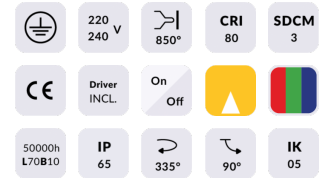

Quadro

Proyector de exterior Lavov de la familia Quadro con una potencia de 36W y una óptica de 60 grados. Con una temperatura de color de RGB K. Fabricado en aluminio inyectado a presión y acabado en color gris .ON-OFF driver.

Esquema

Código artículo	86.OSP4.1031.03
Tipo de producto	Outdoor
Categoría	Proyectores
Familia	Quadro
Subfamilia	Quadro

Pictograms

Producto	
Potencia real (W)	30
Flujo luminoso real (lm)	1870
Eficacia luminosa (lm/W)	38
Ángulo de apertura	60
IP	66
Clase de aislamiento	Clase I
Color	gris
Driver incluido	SI
Equipo	ON-OFF
Fuente de luz	LED
Tipo de LED	OSRAM "RGB3in1 DMX512"
Vida media (h)	50000h L70B10
Temperatura de color (K)	RGB 3in1
Consistencia de color (SDCM)	SDCM3
CRI	80
IK	IK05