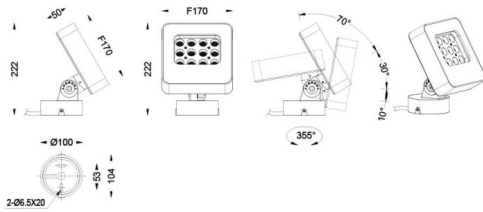

Quadro

Proyector de exterior Lavov de la familia Quadro con una potencia de 36W y una óptica de 60 grados. Con una temperatura de color de RGB K. Fabricado en aluminio inyectado a presión y acabado en color gris .ON-OFF driver.

Esquema

Código artículo	86.OSP4.1031.03
Tipo de producto	Outdoor
Categoría	Proyectores
Familia	Quadro
Subfamilia	Quadro

Pictograms

Producto	
Potencia real (W)	30
Flujo luminoso real (lm)	1870
Eficacia luminosa (lm/W)	38
Ángulo de apertura	60
IP	66
Clase de aislamiento	Clase I
Color	gris
Driver incluido	SI
Equipo	ON-OFF
Fuente de luz	LED
Tipo de LED	OSRAM "RGB3in1 DMX512"
Vida media (h)	50000h L70B10
Temperatura de color (K)	RGB 3in1
Consistencia de color (SDCM)	SDCM3
CRI	80
IK	IK05