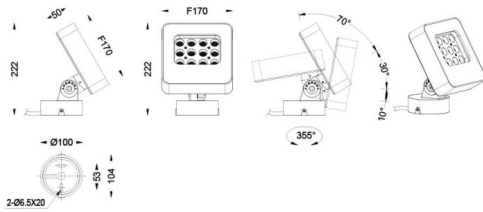

**Quadro**

Proyector de exterior Lavov de la familia Quadro con una potencia de 36W y una óptica de 60 grados. Con una temperatura de color de RGB K. Fabricado en aluminio inyectado a presión y acabado en color gris .ON-OFF driver.

**Esquema**

<b>Código artículo</b>	<b>86.OSP4.1031.03</b>
<b>Tipo de producto</b>	<b>Outdoor</b>
<b>Categoría</b>	<b>Proyectores</b>
<b>Familia</b>	<b>Quadro</b>
<b>Pictograms</b>	

<b>Producto</b>	
<b>Potencia real (W)</b>	<b>36</b>
<b>Flujo luminoso real (lm)</b>	<b>1870</b>
<b>Eficacia luminosa (lm/W)</b>	<b>51.944444444444002</b>
<b>Ángulo de apertura</b>	<b>60</b>
<b>IP</b>	<b>66</b>
<b>Clase de aislamiento</b>	<b>Clase I</b>
<b>Color</b>	<b>gris</b>
<b>Driver incluido</b>	<b>SI</b>
<b>Equipo</b>	<b>ON-OFF</b>
<b>Fuente de luz</b>	<b>LED</b>
<b>Tipo de LED</b>	<b>OSRAM "RGB 3in1 DMX512"</b>
<b>Vida media (h)</b>	<b>50000h L70B10</b>
<b>Temperatura de color (K)</b>	<b>RGB</b>
<b>Consistencia de color (SDCM)</b>	<b>SDCM3</b>
<b>CRI</b>	<b>80</b>
<b>IK</b>	<b>IK08</b>