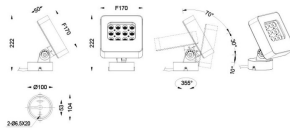

Quadro

Proyector de exterior Lavov de la familia Quadro con una potencia de 36W y una óptica de 60 grados. Con una temperatura de color de RGB K. Fabricado en aluminio inyectado a presión y acabado en color gris .ON-OFF driver.

Código artículo	86.OSP4.1031.03
Tipo de producto	Outdoor
Categoría	Proyectores
Familia	Quadro

Pictograms	

Esquema

Producto	
Potencia real (W)	36
Flujo luminoso real (lm)	1870
Eficacia luminosa (lm/W)	51.94444444444444
Ángulo de apertura	60
IP	66
Electrical class insulation	Clase I
Color	gris
Driver incluido	SI
Equipo	ON-OFF
Light source	LED
Type of LED	OSRAM "RGB 3in1 DMX512"
Vida media (h)	50000h L70B10
Temperatura de color (K)	RGB
Consistencia de color (SDCM)	SDCM<3
CRI	80
IK	IK08