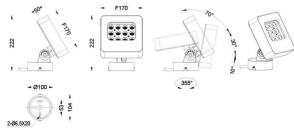

**Quadro**

Proyector de exterior Lavov de la familia Quadro con una potencia de 36W y una óptica de 60 grados. Con una temperatura de color de RGB K. Fabricado en aluminio inyectado a presión y acabado en color gris .ON-OFF driver.

<b>Código artículo</b>	<b>86.OSP4.1031.03</b>
<b>Tipo de producto</b>	<b>Outdoor</b>
<b>Categoría</b>	<b>Proyectores</b>
<b>Familia</b>	<b>Quadro</b>

**Pictograms**

**Esquema**

**Producto**

<b>Potencia real (W)</b>	<b>36</b>
<b>Flujo luminoso real (lm)</b>	<b>1870</b>
<b>Eficacia luminosa (lm/W)</b>	<b>51.9444444444444</b>
<b>Ángulo de apertura</b>	<b>60</b>
<b>IP</b>	<b>66</b>
<b>Electrical class insulation</b>	<b>Clase I</b>
<b>Color</b>	<b>gris</b>
<b>Chip Brand</b>	<b>Osram</b>
<b>Driver incluido</b>	<b>SI</b>
<b>Equipo</b>	<b>ON-OFF</b>
<b>Light source</b>	<b>LED</b>
<b>Type of LED</b>	<b>OSRAM "RGB 3in1 DMX512"</b>
<b>Vida media (h)</b>	<b>50000h L70B10</b>
<b>Temperatura de color (K)</b>	<b>RGB</b>
<b>Consistencia de color (SDCM)</b>	<b>SDCM&lt;3</b>
<b>CRI</b>	<b>80</b>
<b>IK</b>	<b>IK08</b>