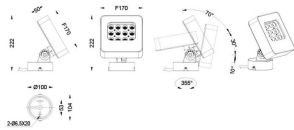

Quadro

Proyector de exterior Lavov de la familia Quadro con una potencia de 36W y una óptica de 60 grados. Con una temperatura de color de RGB K. Fabricado en aluminio inyectado a presión y acabado en color gris .ON-OFF driver.

Código artículo	86.OSP4.1031.03
Tipo de producto	Outdoor
Categoría	Proyectores
Familia	Quadro
Subfamilia	Quadro
Pictograms	

Esquema

Producto	
Potencia real (W)	36
Flujo luminoso real (lm)	1870
Eficacia luminosa (lm/W)	51.944444444444443
Ángulo de apertura	60
IP	66
Electrical class insulation	Clase I
Color	gris
Driver incluido	SI
Equipo	ON-OFF
Light source	LED
Type of LED	OSRAM "RGB 3in1 DMX512"
Vida media (h)	50000h L70B10
Temperatura de color (K)	RGB
Consistencia de color (SDCM)	SDCM<3
CRI	80
IK	IK08