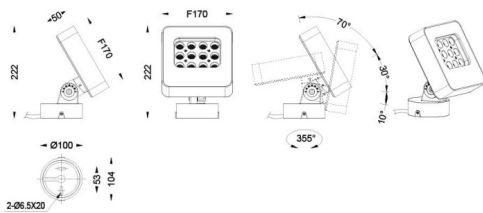

Quadro

Proyector de exterior Lavov de la familia Quadro con una potencia de 36W y una óptica de 60 grados. Con una temperatura de color de RGB K. Fabricado en aluminio inyectado a presión y acabado en color gris .ON-OFF driver.

Esquema

Código artículo	86.OSP4.1031.03
Tipo de producto	Outdoor
Categoría	Proyectores
Familia	Quadro
Subfamilia	Quadro
Pictograms	
Producto	
Potencia real (W)	36
Flujo luminoso real (lm)	1870
Eficacia luminosa (lm/W)	51.944444444444002
Ángulo de apertura	60
IP	66
Clase de aislamiento	Clase I
Color	gris
Driver incluido	SI
Equipo	ON-OFF
Fuente de luz	LED
Tipo de LED	OSRAM "RGB 3in1 DMX512"
Vida media (h)	50000h L70B10
Temperatura de color (K)	RGB
Consistencia de color (SDCM)	SDCM3
CRI	80
IK	IK08