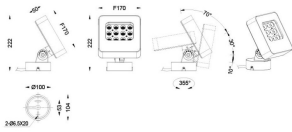

Quadro

Proyector de exterior Lavov de la familia Quadro con una potencia de 22W y una óptica de 15 grados. Con una temperatura de color de 2700K. Fabricado en aluminio inyectado a presión y acabado en color gris .ON-OFF driver.

Código artículo	86.OSP4.1311.03
Tipo de producto	Outdoor
Categoría	Proyectores
Familia	Quadro

Pictograms

Esquema

Producto

Potencia real (W)	22.26
Flujo luminoso real (lm)	1332
Eficacia luminosa (lm/W)	59.838274932615
Ángulo de apertura	15
IP	66
Electrical class insulation	Clase I
Color	gris
Chip Brand	Osram
Driver incluido	SI
Equipo	ON-OFF
Light source	LED
Type of LED	OSRAM
Vida media (h)	50000h L70B10
Temperatura de color (K)	3000
Consistencia de color (SDCM)	SDCM<3
CRI	80
IK	IK08