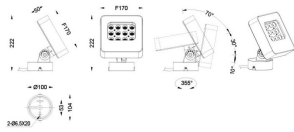

**Quadro**

Proyector de exterior Lavov de la familia Quadro con una potencia de 22W y una óptica de 15 grados. Con una temperatura de color de 2700K. Fabricado en aluminio inyectado a presión y acabado en color gris .ON-OFF driver.

<b>Código artículo</b>	<b>86.OSP4.1311.03</b>
<b>Tipo de producto</b>	<b>Outdoor</b>
<b>Categoría</b>	<b>Proyectores</b>
<b>Familia</b>	<b>Quadro</b>

**Pictograms**

**Esquema**

<b>Producto</b>	
<b>Potencia real (W)</b>	<b>22.26</b>
<b>Flujo luminoso real (lm)</b>	<b>1332</b>
<b>Eficacia luminosa (lm/W)</b>	<b>59.838274932614553</b>
<b>Ángulo de apertura</b>	<b>15</b>
<b>IP</b>	<b>66</b>
<b>Electrical class insulation</b>	<b>Clase I</b>
<b>Color</b>	<b>gris</b>
<b>Driver incluido</b>	<b>SI</b>
<b>Equipo</b>	<b>ON-OFF</b>
<b>Light source</b>	<b>LED</b>
<b>Type of LED</b>	<b>OSRAM</b>
<b>Vida media (h)</b>	<b>50000h L70B10</b>
<b>Temperatura de color (K)</b>	<b>3000</b>
<b>Consistencia de color (SDCM)</b>	<b>SDCM&lt;3</b>
<b>CRI</b>	<b>80</b>
<b>IK</b>	<b>IK08</b>