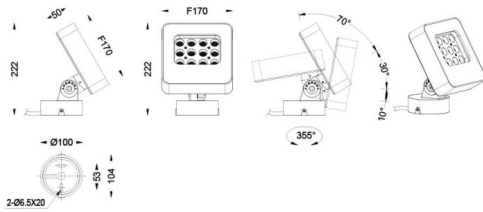

Quadro

Proyector de exterior Lavov de la familia Quadro con una potencia de 22W y una óptica de 15 grados. Con una temperatura de color de 2700K. Fabricado en aluminio inyectado a presión y acabado en color gris .ON-OFF driver.

Esquema

Código artículo	86.OSP4.1311.03
Tipo de producto	Outdoor
Categoría	Proyectores
Familia	Quadro
Subfamilia	Quadro
Pictograms	

Producto	
Potencia real (W)	24
Flujo luminoso real (lm)	1920
Eficacia luminosa (lm/W)	80
Ángulo de apertura	15
IP	66
Clase de aislamiento	Clase I
Color	gris
Driver incluido	SI
Equipo	ON-OFF
Fuente de luz	LED
Tipo de LED	OSRAM
Vida media (h)	50000h L70B10
Temperatura de color (K)	3000
Consistencia de color (SDCM)	SDCM3
CRI	80
IK	IK08