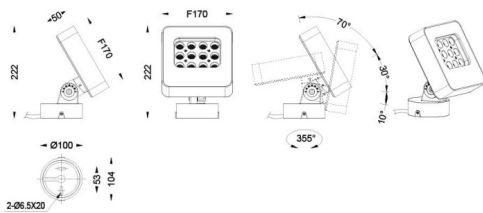

**Quadro**

Proyector de exterior Lavov de la familia Quadro con una potencia de 22W y una óptica de 15 grados. Con una temperatura de color de 2700K. Fabricado en aluminio inyectado a presión y acabado en color gris .ON-OFF driver.

**Esquema**

<b>Código artículo</b>	<b>86.OSP4.1311.03</b>
<b>Tipo de producto</b>	<b>Outdoor</b>
<b>Categoría</b>	<b>Proyectores</b>
<b>Familia</b>	<b>Quadro</b>
<b>Subfamilia</b>	<b>Quadro</b>
<b>Pictograms</b>	

<b>Producto</b>	
<b>Potencia real (W)</b>	<b>24</b>
<b>Flujo luminoso real (lm)</b>	<b>1920</b>
<b>Eficacia luminosa (lm/W)</b>	<b>80</b>
<b>Ángulo de apertura</b>	<b>15</b>
<b>IP</b>	<b>66</b>
<b>Electrical class insulation</b>	<b>Clase I</b>
<b>Color</b>	<b>gris</b>
<b>Driver incluido</b>	<b>SI</b>
<b>Equipo</b>	<b>ON-OFF</b>
<b>Light source</b>	<b>LED</b>
<b>Type of LED</b>	<b>OSRAM</b>
<b>Vida media (h)</b>	<b>50000h L70B10</b>
<b>Temperatura de color (K)</b>	<b>3000</b>
<b>Consistencia de color (SDCM)</b>	<b>SDCM&lt;3</b>
<b>CRI</b>	<b>80</b>
<b>IK</b>	<b>IK08</b>