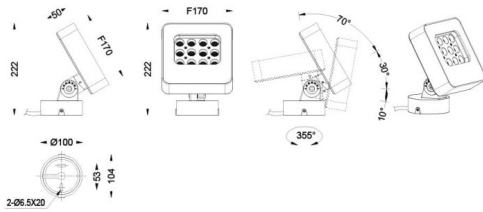

Quadro

Proyector de exterior Lavov de la familia Quadro con una potencia de 22W y una óptica de 15 grados. Con una temperatura de color de 2700K. Fabricado en aluminio inyectado a presión y acabado en color gris .ON-OFF driver.

Esquema

Código artículo	86.OSP4.1311.03
Tipo de producto	Outdoor
Categoría	Proyectores
Familia	Quadro
Pictograms	

Producto	
Potencia real (W)	22.26
Flujo luminoso real (lm)	1332
Eficacia luminosa (lm/W)	59.838274932614553
Ángulo de apertura	15
IP	66
Electrical class insulation	Clase I
Color	gris
Driver incluido	SI
Equipo	ON-OFF
Light source	LED
Type of LED	OSRAM
Vida media (h)	50000h L70B10
Temperatura de color (K)	3000
Consistencia de color (SDCM)	SDCM<3
CRI	80
IK	IK08