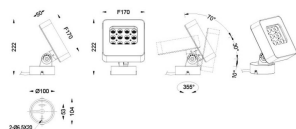

Quadro

Proyector de exterior Lavov de la familia Quadro con una potencia de 22W y una óptica de 15 grados. Con una temperatura de color de 2700K. Fabricado en aluminio inyectado a presión y acabado en color gris .ON-OFF driver.

Código artículo	86.OSP4.1311.03
Tipo de producto	Outdoor
Categoría	Proyectores
Familia	Quadro
Subfamilia	Quadro

Pictograms

	220 240 V	850°	CRI 80	SDCM 3
	Driver INCL.	On Off		
50000h L70B10	IP 65	335°	90°	IK 05

Esquema

Producto	
Potencia real (W)	22.26
Flujo luminoso real (lm)	1332
Eficacia luminosa (lm/W)	59.838274932614553
Ángulo de apertura	15
IP	66
Electrical class insulation	Clase I
Color	gris
Driver incluido	SI
Equipo	ON-OFF
Light source	LED
Type of LED	OSRAM
Vida media (h)	50000h L70B10
Temperatura de color (K)	3000
Consistencia de color (SDCM)	SDCM<3
CRI	80
IK	IK08