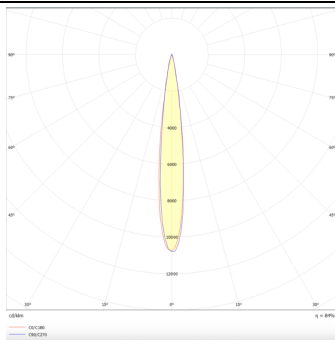

Quadro

Proyector de exterior Lavov de la familia Quadro con una potencia de 22W y una óptica de 25 grados. Con una temperatura de color de 2700K. Fabricado en aluminio inyectado a presión y acabado en color gris .ON-OFF driver.

Código artículo	86.OSP4.1321.03
Tipo de producto	Outdoor
Categoría	Proyectores
Familia	Quadro

Pictograms

Esquema

Curva fotométrica

Producto

Potencia real (W)	22.34
Flujo luminoso real (lm)	1475
Eficacia luminosa (lm/W)	66.025067144136
Ángulo de apertura	25
IP	66
Electrical class insulation	Clase I
Color	gris
Chip Brand	Osram
Driver incluido	SI
Equipo	ON-OFF
Light source	LED
Type of LED	OSRAM
Vida media (h)	50000h L70B10
Temperatura de color (K)	3000
Consistencia de color (SDCM)	SDCM<3
CRI	80
IK	IK08