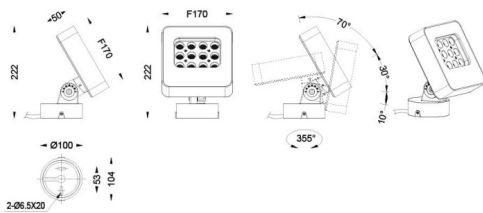

Quadro

Proyector de exterior Lavov de la familia Quadro con una potencia de 22W y una óptica de 25 grados. Con una temperatura de color de 2700K. Fabricado en aluminio inyectado a presión y acabado en color gris .ON-OFF driver.

Esquema

Curva fotométrica

Código artículo	86.OSP4.1321.03
Tipo de producto	Outdoor
Categoría	Proyectores
Familia	Quadro
Subfamilia	Quadro

Pictograms	

Producto	
Potencia real (W)	24
Flujo luminoso real (lm)	1920
Eficacia luminosa (lm/W)	80
Ángulo de apertura	25
IP	66
Electrical class insulation	Clase I
Color	gris
Driver incluido	SI
Equipo	ON-OFF
Light source	LED
Type of LED	OSRAM
Vida media (h)	50000h L70B10
Temperatura de color (K)	3000
Consistencia de color (SDCM)	SDCM<3
CRI	80
IK	IK08