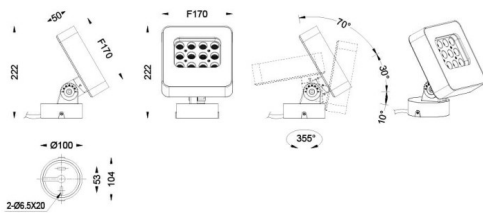

Quadro

Proyector de exterior Lavov de la familia Quadro con una potencia de 22W y una óptica de 25 grados. Con una temperatura de color de 2700K. Fabricado en aluminio inyectado a presión y acabado en color gris .ON-OFF driver.

Código artículo	86.OSP4.1321.03
Tipo de producto	Outdoor
Categoría	Proyectores
Familia	Quadro
Subfamilia	Quadro

Pictograms

Producto	
Potencia real (W)	24
Flujo luminoso real (lm)	1920
Eficacia luminosa (lm/W)	80
Ángulo de apertura	25
IP	66
Clase de aislamiento	Clase I
Color	gris
Driver incluido	SI
Equipo	ON-OFF
Fuente de luz	LED
Tipo de LED	OSRAM
Vida media (h)	50000h L70B10
Temperatura de color (K)	3000
Consistencia de color (SDCM)	SDCM3
CRI	80
IK	IK08

Esquema

Curva fotométrica