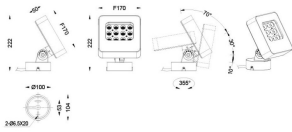

**Quadro**

Proyector de exterior Lavov de la familia Quadro con una potencia de 22W y una óptica de 25 grados. Con una temperatura de color de 2700K. Fabricado en aluminio inyectado a presión y acabado en color gris .ON-OFF driver.

<b>Código artículo</b>	<b>86.OSP4.1321.03</b>
<b>Tipo de producto</b>	<b>Outdoor</b>
<b>Categoría</b>	<b>Proyectores</b>
<b>Familia</b>	<b>Quadro</b>

**Pictograms**

**Esquema**

**Producto**

<b>Potencia real (W)</b>	<b>22.34</b>
<b>Flujo luminoso real (lm)</b>	<b>1475</b>
<b>Eficacia luminosa (lm/W)</b>	<b>66.025067144136074</b>
<b>Ángulo de apertura</b>	<b>25</b>
<b>IP</b>	<b>66</b>
<b>Electrical class insulation</b>	<b>Clase I</b>
<b>Color</b>	<b>gris</b>
<b>Driver incluido</b>	<b>SI</b>
<b>Equipo</b>	<b>ON-OFF</b>
<b>Light source</b>	<b>LED</b>
<b>Type of LED</b>	<b>OSRAM</b>
<b>Vida media (h)</b>	<b>50000h L70B10</b>
<b>Temperatura de color (K)</b>	<b>3000</b>
<b>Consistencia de color (SDCM)</b>	<b>SDCM&lt;3</b>
<b>CRI</b>	<b>80</b>
<b>IK</b>	<b>IK08</b>

**Curva fotométrica**