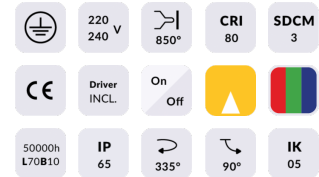

Quadro

Proyector de exterior Lavov de la familia Quadro con una potencia de 22W y una óptica de 25 grados. Con una temperatura de color de 2700K. Fabricado en aluminio inyectado a presión y acabado en color gris .ON-OFF driver.

Código artículo	86.OSP4.1321.03
Tipo de producto	Outdoor
Categoría	Proyectores
Familia	Quadro
Subfamilia	Quadro

Pictograms

Producto	
Potencia real (W)	24
Flujo luminoso real (lm)	1920
Eficacia luminosa (lm/W)	80
Ángulo de apertura	25
IP	66
Clase de aislamiento	Clase I
Color	gris
Driver incluido	SI
Equipo	ON-OFF
Fuente de luz	LED
Tipo de LED	OSRAM
Vida media (h)	50000h L70B10
Temperatura de color (K)	3000
Consistencia de color (SDCM)	SDCM3
CRI	80
IK	IK08