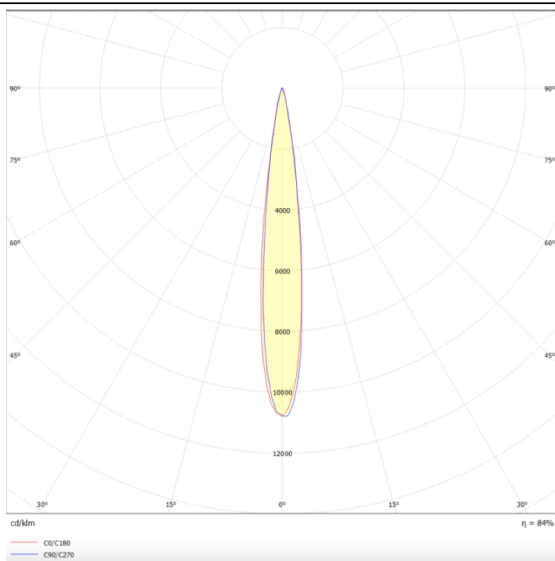

Quadro

Proyector de exterior Lavov de la familia Quadro con una potencia de 22W y una óptica de 25 grados. Con una temperatura de color de 2700K. Fabricado en aluminio inyectado a presión y acabado en color gris .ON-OFF driver.

Esquema

Curva fotométrica

Código artículo	86.OSP4.1321.03
Tipo de producto	Outdoor
Categoría	Proyectores
Familia	Quadro
Subfamilia	Quadro

Pictograms	

Producto	
Potencia real (W)	24
Flujo luminoso real (lm)	1920
Eficacia luminosa (lm/W)	80
Ángulo de apertura	25
IP	66
Electrical class insulation	Clase I
Color	gris
Driver incluido	SI
Equipo	ON-OFF
Light source	LED
Type of LED	OSRAM
Vida media (h)	50000h L70B10
Temperatura de color (K)	3000
Consistencia de color (SDCM)	SDCM<3
CRI	80
IK	IK08