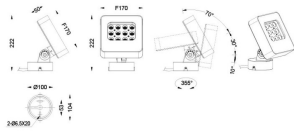

Quadro

Proyector de exterior Lavov de la familia Quadro con una potencia de 22W y una óptica de 25 grados. Con una temperatura de color de 2700K. Fabricado en aluminio inyectado a presión y acabado en color gris .ON-OFF driver.

Código artículo	86.OSP4.1321.03
Tipo de producto	Outdoor
Categoría	Proyectores
Familia	Quadro

Pictograms

Esquema

Curva fotométrica

Producto

Potencia real (W)	22.34
Flujo luminoso real (lm)	1475
Eficacia luminosa (lm/W)	66.025067144136
Ángulo de apertura	25
IP	66
Electrical class insulation	Clase I
Color	gris
Chip Brand	Osram
Driver incluido	SI
Equipo	ON-OFF
Light source	LED
Type of LED	OSRAM
Vida media (h)	50000h L70B10
Temperatura de color (K)	3000
Consistencia de color (SDCM)	SDCM<3
CRI	80
IK	IK08