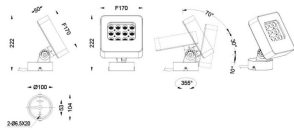

Quadro

Proyector de exterior Lavov de la familia Quadro con una potencia de 22W y una óptica de 25 grados. Con una temperatura de color de 2700K. Fabricado en aluminio inyectado a presión y acabado en color gris .ON-OFF driver.

Código artículo	86.OSP4.1321.03
Tipo de producto	Outdoor
Categoría	Proyectores
Familia	Quadro
Subfamilia	Quadro
Pictograms	

Esquema

Curva fotométrica

Producto	
Potencia real (W)	22.34
Flujo luminoso real (lm)	1475
Eficacia luminosa (lm/W)	66.025067144136074
Ángulo de apertura	25
IP	66
Electrical class insulation	Clase I
Color	gris
Driver incluido	SI
Equipo	ON-OFF
Light source	LED
Type of LED	OSRAM
Vida media (h)	50000h L70B10
Temperatura de color (K)	3000
Consistencia de color (SDCM)	SDCM<3
CRI	80
IK	IK08