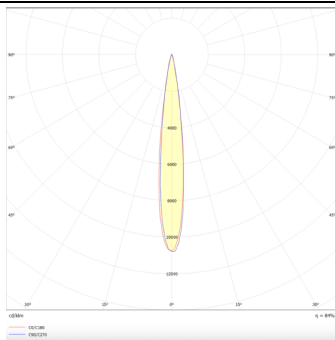

Quadro

Proyector de exterior Lavov de la familia Quadro con una potencia de 22W y una óptica de 25 grados. Con una temperatura de color de 2700K. Fabricado en aluminio inyectado a presión y acabado en color gris .ON-OFF driver.

Código artículo	86.OSP4.1321.03
Tipo de producto	Outdoor
Categoría	Proyectores
Familia	Quadro
Subfamilia	Quadro
Pictograms	

Esquema

Curva fotométrica

Producto	
Potencia real (W)	22.34
Flujo luminoso real (lm)	1475
Eficacia luminosa (lm/W)	66.025067144136074
Ángulo de apertura	25
IP	66
Electrical class insulation	Clase I
Color	gris
Driver incluido	SI
Equipo	ON-OFF
Light source	LED
Type of LED	OSRAM
Vida media (h)	50000h L70B10
Temperatura de color (K)	3000
Consistencia de color (SDCM)	SDCM<3
CRI	80
IK	IK08