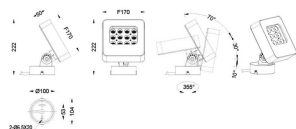

Quadro

Proyector de exterior Lavov de la familia Quadro con una potencia de 22W y una óptica de 40 grados. Con una temperatura de color de 2700K. Fabricado en aluminio inyectado a presión y acabado en color gris .ON-OFF driver.

Código artículo	86.OSP4.1331.03
Tipo de producto	Outdoor
Categoría	Proyectores
Familia	Quadro

Pictograms

Esquema

Producto	
Potencia real (W)	22.21
Flujo luminoso real (lm)	1352
Eficacia luminosa (lm/W)	60.873480414228
Ángulo de apertura	40
IP	66
Electrical class insulation	Clase I
Color	gris
Chip Brand	Osram
Driver incluido	SI
Equipo	ON-OFF
Light source	LED
Type of LED	OSRAM
Vida media (h)	50000h L70B10
Temperatura de color (K)	3000
Consistencia de color (SDCM)	SDCM<3
CRI	80
IK	IK08