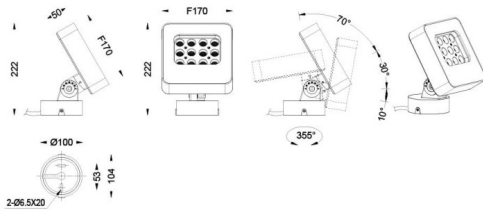

Quadro

Proyector de exterior Lavov de la familia Quadro con una potencia de 22W y una óptica de 40 grados. Con una temperatura de color de 2700K. Fabricado en aluminio inyectado a presión y acabado en color gris .ON-OFF driver.

Esquema

Código artículo	86.OSP4.1331.03
Tipo de producto	Outdoor
Categoría	Proyectores
Familia	Quadro
Subfamilia	Quadro
Pictograms	

Producto	
Potencia real (W)	24
Flujo luminoso real (lm)	1920
Eficacia luminosa (lm/W)	80
Ángulo de apertura	40
IP	66
Electrical class insulation	Clase I
Color	gris
Driver incluido	SI
Equipo	ON-OFF
Light source	LED
Type of LED	OSRAM
Vida media (h)	50000h L70B10
Temperatura de color (K)	3000
Consistencia de color (SDCM)	SDCM<3
CRI	80
IK	IK08