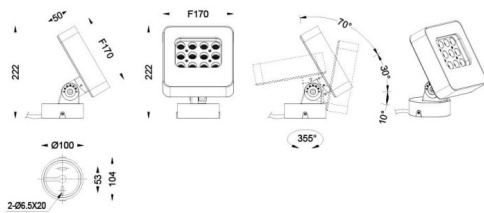

Quadro

Proyector de exterior Lavov de la familia Quadro con una potencia de 22W y una óptica de 40 grados. Con una temperatura de color de 2700K. Fabricado en aluminio inyectado a presión y acabado en color gris .ON-OFF driver.

Esquema

Código artículo	86.OSP4.1331.03
Tipo de producto	Outdoor
Categoría	Proyectores
Familia	Quadro
Pictograms	

Producto	
Potencia real (W)	22.21
Flujo luminoso real (lm)	1352
Eficacia luminosa (lm/W)	60.873480414227821
Ángulo de apertura	40
IP	66
Electrical class insulation	Clase I
Color	gris
Driver incluido	SI
Equipo	ON-OFF
Light source	LED
Type of LED	OSRAM
Vida media (h)	50000h L70B10
Temperatura de color (K)	3000
Consistencia de color (SDCM)	SDCM<3
CRI	80
IK	IK08