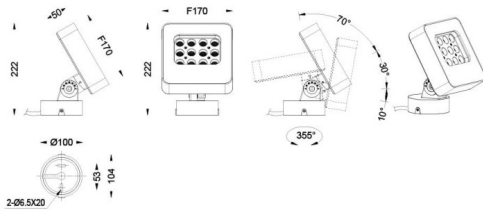

Quadro

Proyector de exterior Lavov de la familia Quadro con una potencia de 22W y una óptica de 40 grados. Con una temperatura de color de 2700K. Fabricado en aluminio inyectado a presión y acabado en color gris .ON-OFF driver.

Esquema

Código artículo	86.OSP4.1331.03
Tipo de producto	Outdoor
Categoría	Proyectores
Familia	Quadro
Subfamilia	Quadro
Pictograms	

Producto	
Potencia real (W)	24
Flujo luminoso real (lm)	1920
Eficacia luminosa (lm/W)	80
Ángulo de apertura	40
IP	66
Clase de aislamiento	Clase I
Color	gris
Driver incluido	SI
Equipo	ON-OFF
Fuente de luz	LED
Tipo de LED	OSRAM
Vida media (h)	50000h L70B10
Temperatura de color (K)	3000
Consistencia de color (SDCM)	SDCM3
CRI	80
IK	IK08