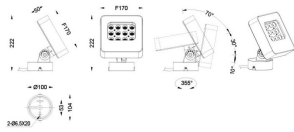

Quadro

Proyector de exterior Lavov de la familia Quadro con una potencia de 22W y una óptica de 40 grados. Con una temperatura de color de 2700K. Fabricado en aluminio inyectado a presión y acabado en color gris .ON-OFF driver.

Código artículo	86.OSP4.1331.03
Tipo de producto	Outdoor
Categoría	Proyectores
Familia	Quadro

Pictograms

Esquema

Producto

Potencia real (W)	22.21
Flujo luminoso real (lm)	1352
Eficacia luminosa (lm/W)	60.873480414227821
Ángulo de apertura	40
IP	66
Electrical class insulation	Clase I
Color	gris
Driver incluido	SI
Equipo	ON-OFF
Light source	LED
Type of LED	OSRAM
Vida media (h)	50000h L70B10
Temperatura de color (K)	3000
Consistencia de color (SDCM)	SDCM<3
CRI	80
IK	IK08