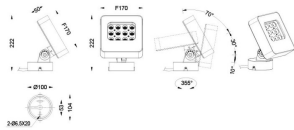

Quadro

Proyector de exterior Lavov de la familia Quadro con una potencia de 22W y una óptica de 40 grados. Con una temperatura de color de 2700K. Fabricado en aluminio inyectado a presión y acabado en color gris .ON-OFF driver.

Código artículo	86.OSP4.1331.03
Tipo de producto	Outdoor
Categoría	Proyectores
Familia	Quadro
Subfamilia	Quadro

Pictograms	

Esquema

Producto	
Potencia real (W)	22.21
Flujo luminoso real (lm)	1352
Eficacia luminosa (lm/W)	60.873480414227821
Ángulo de apertura	40
IP	66
Electrical class insulation	Clase I
Color	gris
Driver incluido	SI
Equipo	ON-OFF
Light source	LED
Type of LED	OSRAM
Vida media (h)	50000h L70B10
Temperatura de color (K)	3000
Consistencia de color (SDCM)	SDCM<3
CRI	80
IK	IK08