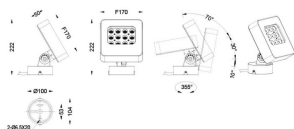

**Quadro**

Proyector de exterior Lavov de la familia Quadro con una potencia de 22W y una óptica de 60 grados. Con una temperatura de color de 2700K. Fabricado en aluminio inyectado a presión y acabado en color gris .ON-OFF driver.

<b>Código artículo</b>	<b>86.OSP4.1341.03</b>
<b>Tipo de producto</b>	<b>Outdoor</b>
<b>Categoría</b>	<b>Proyectores</b>
<b>Familia</b>	<b>Quadro</b>

**Pictograms**

**Esquema**

<b>Producto</b>	
<b>Potencia real (W)</b>	<b>22.22</b>
<b>Flujo luminoso real (lm)</b>	<b>1143</b>
<b>Eficacia luminosa (lm/W)</b>	<b>51.440144014401</b>
<b>Ángulo de apertura</b>	<b>60</b>
<b>IP</b>	<b>66</b>
<b>Electrical class insulation</b>	<b>Clase I</b>
<b>Color</b>	<b>gris</b>
<b>Chip Brand</b>	<b>Osram</b>
<b>Driver incluido</b>	<b>SI</b>
<b>Equipo</b>	<b>ON-OFF</b>
<b>Light source</b>	<b>LED</b>
<b>Type of LED</b>	<b>OSRAM</b>
<b>Vida media (h)</b>	<b>50000h L70B10</b>
<b>Temperatura de color (K)</b>	<b>3000</b>
<b>Consistencia de color (SDCM)</b>	<b>SDCM&lt;3</b>
<b>CRI</b>	<b>80</b>
<b>IK</b>	<b>IK08</b>