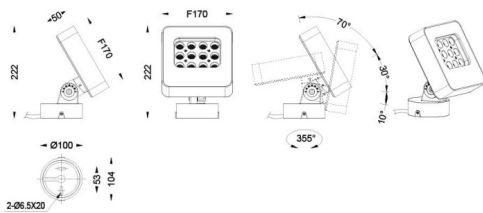

Quadro

Proyector de exterior Lavov de la familia Quadro con una potencia de 22W y una óptica de 60 grados. Con una temperatura de color de 2700K. Fabricado en aluminio inyectado a presión y acabado en color gris .ON-OFF driver.

Esquema

Código artículo	86.OSP4.1341.03
Tipo de producto	Outdoor
Categoría	Proyectores
Familia	Quadro
Subfamilia	Quadro
Pictograms	

Producto	
Potencia real (W)	24
Flujo luminoso real (lm)	1920
Eficacia luminosa (lm/W)	80
Ángulo de apertura	60
IP	66
Electrical class insulation	Clase I
Color	gris
Driver incluido	SI
Equipo	ON-OFF
Light source	LED
Type of LED	OSRAM
Vida media (h)	50000h L70B10
Temperatura de color (K)	3000
Consistencia de color (SDCM)	SDCM<3
CRI	80
IK	IK08