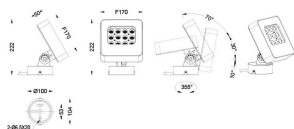

**Quadro**

Proyector de exterior Lavov de la familia Quadro con una potencia de 22W y una óptica de 60 grados. Con una temperatura de color de 2700K. Fabricado en aluminio inyectado a presión y acabado en color gris .ON-OFF driver.

<b>Código artículo</b>	<b>86.OSP4.1341.03</b>
<b>Tipo de producto</b>	<b>Outdoor</b>
<b>Categoría</b>	<b>Proyectores</b>
<b>Familia</b>	<b>Quadro</b>

**Pictograms**

**Esquema**

<b>Producto</b>	
<b>Potencia real (W)</b>	<b>22.22</b>
<b>Flujo luminoso real (lm)</b>	<b>1143</b>
<b>Eficacia luminosa (lm/W)</b>	<b>51.44014401440144</b>
<b>Ángulo de apertura</b>	<b>60</b>
<b>IP</b>	<b>66</b>
<b>Electrical class insulation</b>	<b>Clase I</b>
<b>Color</b>	<b>gris</b>
<b>Driver incluido</b>	<b>SI</b>
<b>Equipo</b>	<b>ON-OFF</b>
<b>Light source</b>	<b>LED</b>
<b>Type of LED</b>	<b>OSRAM</b>
<b>Vida media (h)</b>	<b>50000h L70B10</b>
<b>Temperatura de color (K)</b>	<b>3000</b>
<b>Consistencia de color (SDCM)</b>	<b>SDCM&lt;3</b>
<b>CRI</b>	<b>80</b>
<b>IK</b>	<b>IK08</b>