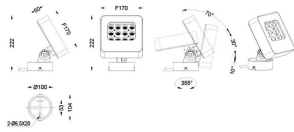

Quadro

Proyector de exterior Lavov de la familia Quadro con una potencia de 22W y una óptica de 60 grados. Con una temperatura de color de 2700K. Fabricado en aluminio inyectado a presión y acabado en color gris .ON-OFF driver.

Código artículo	86.OSP4.1341.03
Tipo de producto	Outdoor
Categoría	Proyectores
Familia	Quadro
Subfamilia	Quadro
Pictograms	

Esquema

Producto	
Potencia real (W)	22.22
Flujo luminoso real (lm)	1143
Eficacia luminosa (lm/W)	51.44014401440144
Ángulo de apertura	60
IP	66
Electrical class insulation	Clase I
Color	gris
Driver incluido	SI
Equipo	ON-OFF
Light source	LED
Type of LED	OSRAM
Vida media (h)	50000h L70B10
Temperatura de color (K)	3000
Consistencia de color (SDCM)	SDCM<3
CRI	80
IK	IK08