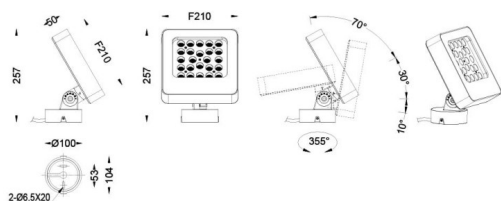

Quadro

Proyector de exterior Lavov de la familia Quadro con una potencia de 72W y una óptica de 25 grados. Con una temperatura de color de RGB K. Fabricado en aluminio inyectado a presión y acabado en color gris .ON-OFF driver.

Código artículo	86.OSP4.2011.03
Tipo de producto	Outdoor
Categoría	Proyectores
Familia	Quadro
Subfamilia	Quadro

Pictograms		220 240 V		850°	CRI 80	SDCM 3
	Driver INCL.	On Off				
50000h L70B10	IP 65		335°		90°	IK 05

Esquema

Producto	
Potencia real (W)	72
Flujo luminoso real (lm)	5340
Eficacia luminosa (lm/W)	74
Ángulo de apertura	25
IP	66
Clase de aislamiento	Clase I
Color	gris
Driver incluido	SI
Equipo	ON-OFF
Fuente de luz	LED
Tipo de LED	OSRAM "RGB3in1 DMX512"
Vida media (h)	50000h L70B10
Temperatura de color (K)	RGBW 4in 1
Consistencia de color (SDCM)	SDCM3
CRI	80
IK	IK05