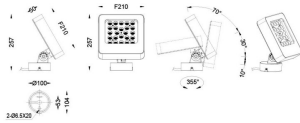

**Quadro**

Proyector de exterior Lavov de la familia Quadro con una potencia de 72W y una óptica de 25 grados. Con una temperatura de color de RGB K. Fabricado en aluminio inyectado a presión y acabado en color gris .ON-OFF driver.

<b>Código artículo</b>	<b>86.OSP4.2011.03</b>
<b>Tipo de producto</b>	<b>Outdoor</b>
<b>Categoría</b>	<b>Proyectores</b>
<b>Familia</b>	<b>Quadro</b>

**Pictograms**

**Esquema**

<b>Producto</b>	
<b>Potencia real (W)</b>	<b>72</b>
<b>Flujo luminoso real (lm)</b>	<b>5340</b>
<b>Eficacia luminosa (lm/W)</b>	<b>74.166666666667</b>
<b>Ángulo de apertura</b>	<b>25</b>
<b>IP</b>	<b>66</b>
<b>Electrical class insulation</b>	<b>Clase I</b>
<b>Color</b>	<b>gris</b>
<b>Chip Brand</b>	<b>Osram</b>
<b>Driver incluido</b>	<b>SI</b>
<b>Equipo</b>	<b>ON-OFF</b>
<b>Light source</b>	<b>LED</b>
<b>Type of LED</b>	<b>OSRAM "RGB 3in1 DMX512"</b>
<b>Vida media (h)</b>	<b>50000h L70B10</b>
<b>Temperatura de color (K)</b>	<b>RGB</b>
<b>Consistencia de color (SDCM)</b>	<b>SDCM&lt;3</b>
<b>CRI</b>	<b>80</b>
<b>IK</b>	<b>IK08</b>