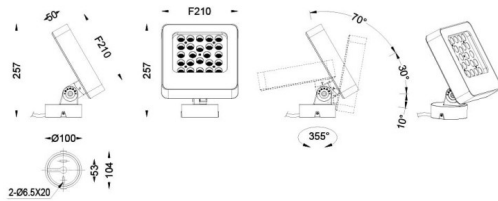

Quadro

Proyector de exterior Lavov de la familia Quadro con una potencia de 72W y una óptica de 25 grados. Con una temperatura de color de RGB K. Fabricado en aluminio inyectado a presión y acabado en color gris .ON-OFF driver.

Esquema

Código artículo	86.OSP4.2011.03
Tipo de producto	Outdoor
Categoría	Proyectores
Familia	Quadro
Pictograms	

Producto	
Potencia real (W)	72
Flujo luminoso real (lm)	5340
Eficacia luminosa (lm/W)	74.16666666666698
Ángulo de apertura	25
IP	66
Clase de aislamiento	Clase I
Color	gris
Driver incluido	SI
Equipo	ON-OFF
Fuente de luz	LED
Tipo de LED	OSRAM "RGB 3in1 DMX512"
Vida media (h)	50000h L70B10
Temperatura de color (K)	RGB
Consistencia de color (SDCM)	SDCM3
CRI	80
IK	IK08