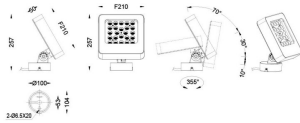

Quadro

Proyector de exterior Lavov de la familia Quadro con una potencia de 72W y una óptica de 25 grados. Con una temperatura de color de RGB K. Fabricado en aluminio inyectado a presión y acabado en color gris .ON-OFF driver.

Código artículo	86.OSP4.2011.03
Tipo de producto	Outdoor
Categoría	Proyectores
Familia	Quadro

Pictograms

Esquema

Producto	
Potencia real (W)	72
Flujo luminoso real (lm)	5340
Eficacia luminosa (lm/W)	74.16666666666671
Ángulo de apertura	25
IP	66
Electrical class insulation	Clase I
Color	gris
Driver incluido	SI
Equipo	ON-OFF
Light source	LED
Type of LED	OSRAM "RGB 3in1 DMX512"
Vida media (h)	50000h L70B10
Temperatura de color (K)	RGB
Consistencia de color (SDCM)	SDCM<3
CRI	80
IK	IK08