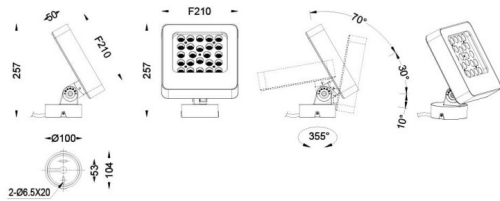

Quadro

Proyector de exterior Lavov de la familia Quadro con una potencia de 72W y una óptica de 25 grados. Con una temperatura de color de RGB K. Fabricado en aluminio inyectado a presión y acabado en color gris .ON-OFF driver.

Esquema

Código artículo	86.OSP4.2011.03
Tipo de producto	Outdoor
Categoría	Proyectores
Familia	Quadro
Subfamilia	Quadro
Pictograms	

Producto	
Potencia real (W)	72
Flujo luminoso real (lm)	5340
Eficacia luminosa (lm/W)	74.166666666666998
Ángulo de apertura	25
IP	66
Clase de aislamiento	Clase I
Color	gris
Driver incluido	SI
Equipo	ON-OFF
Fuente de luz	LED
Tipo de LED	OSRAM "RGB 3in1 DMX512"
Vida media (h)	50000h L70B10
Temperatura de color (K)	RGB
Consistencia de color (SDCM)	SDCM3
CRI	80
IK	IK08