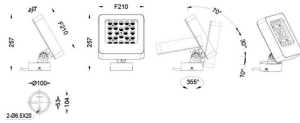

Quadro

Proyector de exterior Lavov de la familia Quadro con una potencia de 72W y una óptica de 25 grados. Con una temperatura de color de RGB K. Fabricado en aluminio inyectado a presión y acabado en color gris .ON-OFF driver.

Código artículo	86.OSP4.2011.03
Tipo de producto	Outdoor
Categoría	Proyectores
Familia	Quadro
Subfamilia	Quadro
Pictograms	

Esquema

Producto	
Potencia real (W)	72
Flujo luminoso real (lm)	5340
Eficacia luminosa (lm/W)	74.16666666666671
Ángulo de apertura	25
IP	66
Electrical class insulation	Clase I
Color	gris
Driver incluido	SI
Equipo	ON-OFF
Light source	LED
Type of LED	OSRAM "RGB 3in1 DMX512"
Vida media (h)	50000h L70B10
Temperatura de color (K)	RGB
Consistencia de color (SDCM)	SDCM<3
CRI	80
IK	IK08