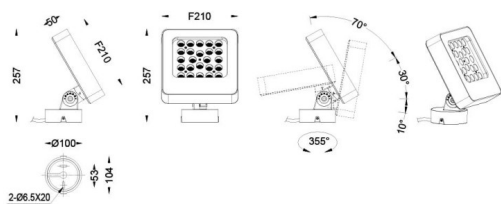

**Quadro**

Proyector de exterior Lavov de la familia Quadro con una potencia de 72W y una óptica de 40 grados. Con una temperatura de color de RGB K. Fabricado en aluminio inyectado a presión y acabado en color gris .ON-OFF driver.

<b>Código artículo</b>	<b>86.OSP4.2021.03</b>
<b>Tipo de producto</b>	<b>Outdoor</b>
<b>Categoría</b>	<b>Proyectores</b>
<b>Familia</b>	<b>Quadro</b>
<b>Pictograms</b>	

**Esquema**

<b>Producto</b>	
<b>Potencia real (W)</b>	<b>72</b>
<b>Flujo luminoso real (lm)</b>	<b>5085</b>
<b>Eficacia luminosa (lm/W)</b>	<b>70.625</b>
<b>Ángulo de apertura</b>	<b>40</b>
<b>IP</b>	<b>66</b>
<b>Clase de aislamiento</b>	<b>Clase I</b>
<b>Color</b>	<b>gris</b>
<b>Driver incluido</b>	<b>SI</b>
<b>Equipo</b>	<b>ON-OFF</b>
<b>Fuente de luz</b>	<b>LED</b>
<b>Tipo de LED</b>	<b>OSRAM "RGB 3in1 DMX512"</b>
<b>Vida media (h)</b>	<b>50000h L70B10</b>
<b>Temperatura de color (K)</b>	<b>RGB</b>
<b>Consistencia de color (SDCM)</b>	<b>SDCM3</b>
<b>CRI</b>	<b>80</b>
<b>IK</b>	<b>IK08</b>