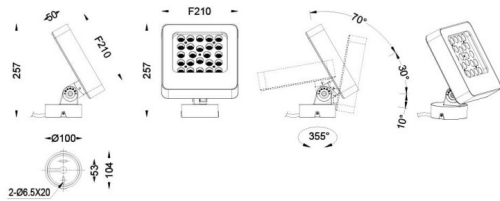

Quadro

Proyector de exterior Lavov de la familia Quadro con una potencia de 72W y una óptica de 40 grados. Con una temperatura de color de RGB K. Fabricado en aluminio inyectado a presión y acabado en color gris .ON-OFF driver.

Esquema

Código artículo	86.OSP4.2021.03
Tipo de producto	Outdoor
Categoría	Proyectores
Familia	Quadro
Subfamilia	Quadro
Pictograms	

Producto	
Potencia real (W)	72
Flujo luminoso real (lm)	5085
Eficacia luminosa (lm/W)	70.625
Ángulo de apertura	40
IP	66
Clase de aislamiento	Clase I
Color	gris
Driver incluido	SI
Equipo	ON-OFF
Fuente de luz	LED
Tipo de LED	OSRAM "RGB3in1 DMX512"
Vida media (h)	50000h L70B10
Temperatura de color (K)	RGBW 4in 1
Consistencia de color (SDCM)	SDCM3
CRI	80
IK	IK05