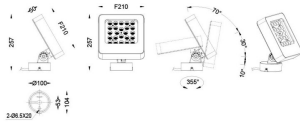

Quadro

Proyector de exterior Lavov de la familia Quadro con una potencia de 72W y una óptica de 40 grados. Con una temperatura de color de RGB K. Fabricado en aluminio inyectado a presión y acabado en color gris .ON-OFF driver.

Código artículo	86.OSP4.2021.03
Tipo de producto	Outdoor
Categoría	Proyectores
Familia	Quadro

Pictograms	

Esquema

Producto	
Potencia real (W)	72
Flujo luminoso real (lm)	5085
Eficacia luminosa (lm/W)	70.625
Ángulo de apertura	40
IP	66
Electrical class insulation	Clase I
Color	gris
Driver incluido	SI
Equipo	ON-OFF
Light source	LED
Type of LED	OSRAM "RGB 3in1 DMX512"
Vida media (h)	50000h L70B10
Temperatura de color (K)	RGB
Consistencia de color (SDCM)	SDCM<3
CRI	80
IK	IK08