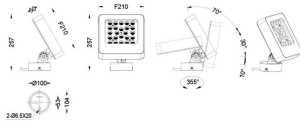

Quadro

Proyector de exterior Lavov de la familia Quadro con una potencia de 72W y una óptica de 40 grados. Con una temperatura de color de RGB K. Fabricado en aluminio inyectado a presión y acabado en color gris .ON-OFF driver.

Código artículo	86.OSP4.2021.03
Tipo de producto	Outdoor
Categoría	Proyectores
Familia	Quadro

Pictograms

Esquema

Producto

Potencia real (W)	72
Flujo luminoso real (lm)	5085
Eficacia luminosa (lm/W)	70.625
Ángulo de apertura	40
IP	66
Electrical class insulation	Clase I
Color	gris
Chip Brand	Osram
Driver incluido	SI
Equipo	ON-OFF
Light source	LED
Type of LED	OSRAM "RGB 3in1 DMX512"
Vida media (h)	50000h L70B10
Temperatura de color (K)	RGB
Consistencia de color (SDCM)	SDCM<3
CRI	80
IK	IK08