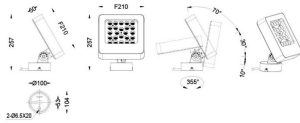

Esquema

Producto	
Potencia real (W)	72
Flujo luminoso real (lm)	5085
Eficacia luminosa (lm/W)	70.625
Ángulo de apertura	40
IP	66
Electrical class insulation	Clase I
Color	gris
Driver incluido	SI
Equipo	ON-OFF
Light source	LED
Type of LED	OSRAM "RGB 3in1 DMX512"
Vida media (h)	50000h L70B10
Temperatura de color (K)	RGB
Consistencia de color (SDCM)	SDCM<3
CRI	80
IK	IK08