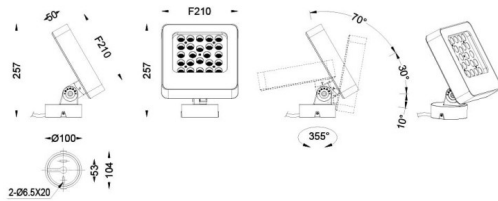

**Quadro**

Proyector de exterior Lavov de la familia Quadro con una potencia de 72W y una óptica de 40 grados. Con una temperatura de color de RGB K. Fabricado en aluminio inyectado a presión y acabado en color gris .ON-OFF driver.

**Esquema**

<b>Código artículo</b>	<b>86.OSP4.2021.03</b>
<b>Tipo de producto</b>	<b>Outdoor</b>
<b>Categoría</b>	<b>Proyectores</b>
<b>Familia</b>	<b>Quadro</b>
<b>Subfamilia</b>	<b>Quadro</b>
<b>Pictograms</b>	