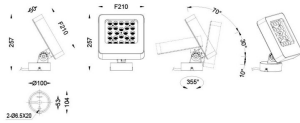

**Quadro**

Proyector de exterior Lavov de la familia Quadro con una potencia de 72W y una óptica de 60 grados. Con una temperatura de color de RGB K. Fabricado en aluminio inyectado a presión y acabado en color gris .ON-OFF driver.

<b>Código artículo</b>	<b>86.OSP4.2031.03</b>
<b>Tipo de producto</b>	<b>Outdoor</b>
<b>Categoría</b>	<b>Proyectores</b>
<b>Familia</b>	<b>Quadro</b>

<b>Pictograms</b>	

**Esquema**

<b>Producto</b>	
<b>Potencia real (W)</b>	<b>72</b>
<b>Flujo luminoso real (lm)</b>	<b>4346</b>
<b>Eficacia luminosa (lm/W)</b>	<b>60.361111111111114</b>
<b>Ángulo de apertura</b>	<b>60</b>
<b>IP</b>	<b>66</b>
<b>Electrical class insulation</b>	<b>Clase I</b>
<b>Color</b>	<b>gris</b>
<b>Driver incluido</b>	<b>SI</b>
<b>Equipo</b>	<b>ON-OFF</b>
<b>Light source</b>	<b>LED</b>
<b>Type of LED</b>	<b>OSRAM "RGB 3in1 DMX512"</b>
<b>Vida media (h)</b>	<b>50000h L70B10</b>
<b>Temperatura de color (K)</b>	<b>RGB</b>
<b>Consistencia de color (SDCM)</b>	<b>SDCM&lt;3</b>
<b>CRI</b>	<b>80</b>
<b>IK</b>	<b>IK08</b>