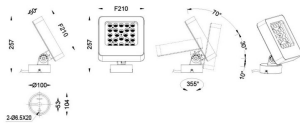

**Quadro**

Proyector de exterior Lavov de la familia Quadro con una potencia de 72W y una óptica de 60 grados. Con una temperatura de color de RGB K. Fabricado en aluminio inyectado a presión y acabado en color gris .ON-OFF driver.

<b>Código artículo</b>	<b>86.OSP4.2031.03</b>
<b>Tipo de producto</b>	<b>Outdoor</b>
<b>Categoría</b>	<b>Proyectores</b>
<b>Familia</b>	<b>Quadro</b>

<b>Pictograms</b>	

**Esquema**

<b>Producto</b>	
<b>Potencia real (W)</b>	<b>72</b>
<b>Flujo luminoso real (lm)</b>	<b>4346</b>
<b>Eficacia luminosa (lm/W)</b>	<b>60.361111111111</b>
<b>Ángulo de apertura</b>	<b>60</b>
<b>IP</b>	<b>66</b>
<b>Electrical class insulation</b>	<b>Clase I</b>
<b>Color</b>	<b>gris</b>
<b>Chip Brand</b>	<b>Osram</b>
<b>Driver incluido</b>	<b>SI</b>
<b>Equipo</b>	<b>ON-OFF</b>
<b>Light source</b>	<b>LED</b>
<b>Type of LED</b>	<b>OSRAM "RGB 3in1 DMX512"</b>
<b>Vida media (h)</b>	<b>50000h L70B10</b>
<b>Temperatura de color (K)</b>	<b>RGB</b>
<b>Consistencia de color (SDCM)</b>	<b>SDCM&lt;3</b>
<b>CRI</b>	<b>80</b>
<b>IK</b>	<b>IK08</b>