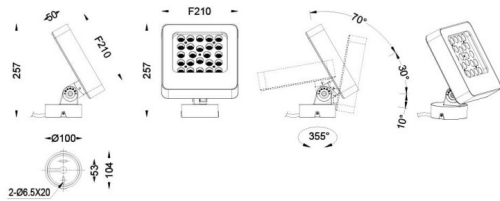

Quadro

Proyector de exterior Lavov de la familia Quadro con una potencia de 72W y una óptica de 60 grados. Con una temperatura de color de RGB K. Fabricado en aluminio inyectado a presión y acabado en color gris .ON-OFF driver.

Esquema

Código artículo	86.OSP4.2031.03
Tipo de producto	Outdoor
Categoría	Proyectores
Familia	Quadro
Pictograms	

Producto	
Potencia real (W)	72
Flujo luminoso real (lm)	4346
Eficacia luminosa (lm/W)	60.361111111111001
Ángulo de apertura	60
IP	66
Clase de aislamiento	Clase I
Color	gris
Driver incluido	SI
Equipo	ON-OFF
Fuente de luz	LED
Tipo de LED	OSRAM "RGB 3in1 DMX512"
Vida media (h)	50000h L70B10
Temperatura de color (K)	RGB
Consistencia de color (SDCM)	SDCM3
CRI	80
IK	IK08