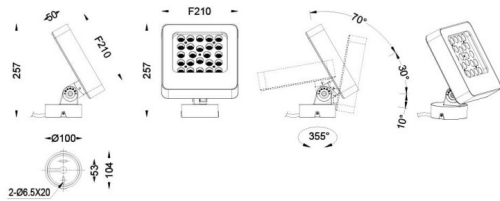

Quadro

Proyector de exterior Lavov de la familia Quadro con una potencia de 72W y una óptica de 60 grados. Con una temperatura de color de RGB K. Fabricado en aluminio inyectado a presión y acabado en color gris .ON-OFF driver.

Esquema

| | |
|-------------------------|------------------------|
| Código artículo | 86.OSP4.2031.03 |
| Tipo de producto | Outdoor |
| Categoría | Proyectores |
| Familia | Quadro |
| Subfamilia | Quadro |
| Pictograms | |

| | |
|-------------------------------------|-------------------------------|
| Producto | |
| Potencia real (W) | 72 |
| Flujo luminoso real (lm) | 4346 |
| Eficacia luminosa (lm/W) | 60 |
| Ángulo de apertura | 60 |
| IP | 66 |
| Clase de aislamiento | Clase I |
| Color | gris |
| Driver incluido | SI |
| Equipo | ON-OFF |
| Fuente de luz | LED |
| Tipo de LED | OSRAM "RGB3in1 DMX512" |
| Vida media (h) | 50000h L70B10 |
| Temperatura de color (K) | RGBW 4in 1 |
| Consistencia de color (SDCM) | SDCM3 |
| CRI | 80 |
| IK | IK05 |