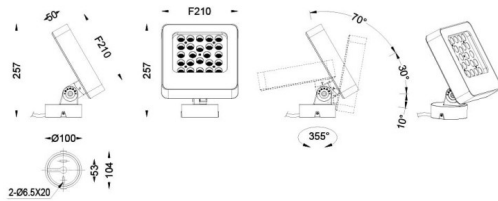

Quadro

Proyector de exterior Lavov de la familia Quadro con una potencia de 72W y una óptica de 60 grados. Con una temperatura de color de RGB K. Fabricado en aluminio inyectado a presión y acabado en color gris .ON-OFF driver.

Esquema

Código artículo	86.OSP4.2031.03
Tipo de producto	Outdoor
Categoría	Proyectores
Familia	Quadro
Subfamilia	Quadro
Pictograms	

Producto	
Potencia real (W)	72
Flujo luminoso real (lm)	4346
Eficacia luminosa (lm/W)	60.361111111111001
Ángulo de apertura	60
IP	66
Clase de aislamiento	Clase I
Color	gris
Driver incluido	SI
Equipo	ON-OFF
Fuente de luz	LED
Tipo de LED	OSRAM "RGB 3in1 DMX512"
Vida media (h)	50000h L70B10
Temperatura de color (K)	RGB
Consistencia de color (SDCM)	SDCM3
CRI	80
IK	IK08