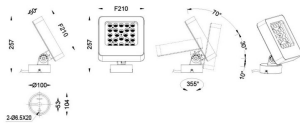

**Quadro**

Proyector de exterior Lavov de la familia Quadro con una potencia de 72W y una óptica de 60 grados. Con una temperatura de color de RGB K. Fabricado en aluminio inyectado a presión y acabado en color gris .ON-OFF driver.

**Esquema**

<b>Producto</b>	
<b>Potencia real (W)</b>	<b>72</b>
<b>Flujo luminoso real (lm)</b>	<b>4346</b>
<b>Eficacia luminosa (lm/W)</b>	<b>60.361111111111114</b>
<b>Ángulo de apertura</b>	<b>60</b>
<b>IP</b>	<b>66</b>
<b>Electrical class insulation</b>	<b>Clase I</b>
<b>Color</b>	<b>gris</b>
<b>Driver incluido</b>	<b>SI</b>
<b>Equipo</b>	<b>ON-OFF</b>
<b>Light source</b>	<b>LED</b>
<b>Type of LED</b>	<b>OSRAM "RGB 3in1 DMX512"</b>
<b>Vida media (h)</b>	<b>50000h L70B10</b>
<b>Temperatura de color (K)</b>	<b>RGB</b>
<b>Consistencia de color (SDCM)</b>	<b>SDCM&lt;3</b>
<b>CRI</b>	<b>80</b>
<b>IK</b>	<b>IK08</b>