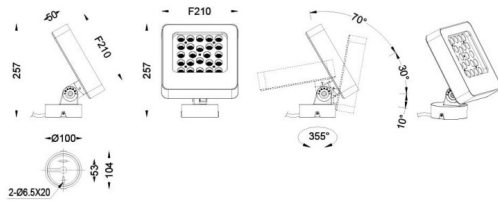

**Quadro**

Proyector de exterior Lavov de la familia Quadro con una potencia de 30W y una óptica de 15 grados. Con una temperatura de color de 2700K. Fabricado en aluminio inyectado a presión y acabado en color gris .ON-OFF driver.

<b>Código artículo</b>	<b>86.OSP4.2311.03</b>
<b>Tipo de producto</b>	<b>Outdoor</b>
<b>Categoría</b>	<b>Proyectores</b>
<b>Familia</b>	<b>Quadro</b>
<b>Subfamilia</b>	<b>Quadro</b>

**Pictograms**

**Esquema**

<b>Producto</b>	
<b>Potencia real (W)</b>	<b>30</b>
<b>Flujo luminoso real (lm)</b>	<b>1920</b>
<b>Eficacia luminosa (lm/W)</b>	<b>64</b>
<b>Ángulo de apertura</b>	<b>15</b>
<b>IP</b>	<b>66</b>
<b>Electrical class insulation</b>	<b>Clase I</b>
<b>Color</b>	<b>gris</b>
<b>Driver incluido</b>	<b>SI</b>
<b>Equipo</b>	<b>ON-OFF</b>
<b>Light source</b>	<b>LED</b>
<b>Type of LED</b>	<b>OSRAM</b>
<b>Vida media (h)</b>	<b>50000h L70B10</b>
<b>Temperatura de color (K)</b>	<b>3000</b>
<b>Consistencia de color (SDCM)</b>	<b>SDCM&lt;3</b>
<b>CRI</b>	<b>80</b>
<b>IK</b>	<b>IK08</b>