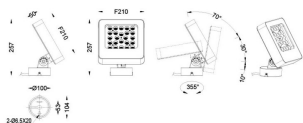

Quadro

Proyector de exterior Lavov de la familia Quadro con una potencia de 30W y una óptica de 15 grados. Con una temperatura de color de 2700K. Fabricado en aluminio inyectado a presión y acabado en color gris .ON-OFF driver.

Código artículo	86.OSP4.2311.03
Tipo de producto	Outdoor
Categoría	Proyectores
Familia	Quadro

Pictograms

Esquema

Producto	
Potencia real (W)	30.69
Flujo luminoso real (lm)	2106
Eficacia luminosa (lm/W)	68.621700879765
Ángulo de apertura	15
IP	66
Electrical class insulation	Clase I
Color	gris
Chip Brand	Osram
Driver incluido	SI
Equipo	ON-OFF
Light source	LED
Type of LED	OSRAM
Vida media (h)	50000h L70B10
Temperatura de color (K)	3000
Consistencia de color (SDCM)	SDCM<3
CRI	80
IK	IK08