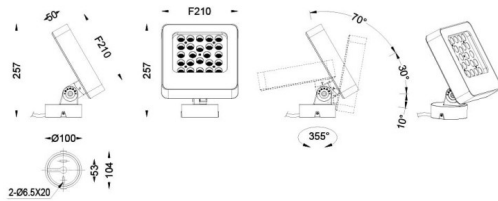

Quadro

Proyector de exterior Lavov de la familia Quadro con una potencia de 30W y una óptica de 15 grados. Con una temperatura de color de 2700K. Fabricado en aluminio inyectado a presión y acabado en color gris .ON-OFF driver.

Esquema

Código artículo	86.OSP4.2311.03
Tipo de producto	Outdoor
Categoría	Proyectores
Familia	Quadro
Subfamilia	Quadro
Pictograms	

Producto	
Potencia real (W)	30
Flujo luminoso real (lm)	1920
Eficacia luminosa (lm/W)	64
Ángulo de apertura	15
IP	66
Clase de aislamiento	Clase I
Color	gris
Driver incluido	SI
Equipo	ON-OFF
Fuente de luz	LED
Tipo de LED	OSRAM
Vida media (h)	50000h L70B10
Temperatura de color (K)	3000
Consistencia de color (SDCM)	SDCM3
CRI	80
IK	IK08