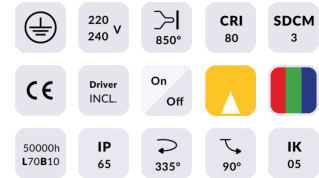

Pictograms