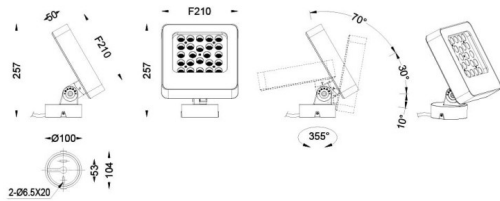

Quadro

Proyector de exterior Lavov de la familia Quadro con una potencia de 30W y una óptica de 15 grados. Con una temperatura de color de 2700K. Fabricado en aluminio inyectado a presión y acabado en color gris .ON-OFF driver.

Esquema

Código artículo	86.OSP4.2311.03
Tipo de producto	Outdoor
Categoría	Proyectores
Familia	Quadro
Pictograms	

Producto	
Potencia real (W)	30.69
Flujo luminoso real (lm)	2106
Eficacia luminosa (lm/W)	68.621700879765399
Ángulo de apertura	15
IP	66
Electrical class insulation	Clase I
Color	gris
Driver incluido	SI
Equipo	ON-OFF
Light source	LED
Type of LED	OSRAM
Vida media (h)	50000h L70B10
Temperatura de color (K)	3000
Consistencia de color (SDCM)	SDCM<3
CRI	80
IK	IK08