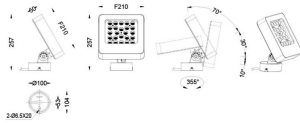

Quadro

Proyector de exterior Lavov de la familia Quadro con una potencia de 30W y una óptica de 15 grados. Con una temperatura de color de 2700K. Fabricado en aluminio inyectado a presión y acabado en color gris .ON-OFF driver.

Código artículo	86.OSP4.2311.03
Tipo de producto	Outdoor
Categoría	Proyectores
Familia	Quadro
Subfamilia	Quadro
Pictograms	

Esquema

Producto	
Potencia real (W)	30.69
Flujo luminoso real (lm)	2106
Eficacia luminosa (lm/W)	68.621700879765399
Ángulo de apertura	15
IP	66
Electrical class insulation	Clase I
Color	gris
Driver incluido	SI
Equipo	ON-OFF
Light source	LED
Type of LED	OSRAM
Vida media (h)	50000h L70B10
Temperatura de color (K)	3000
Consistencia de color (SDCM)	SDCM<3
CRI	80
IK	IK08